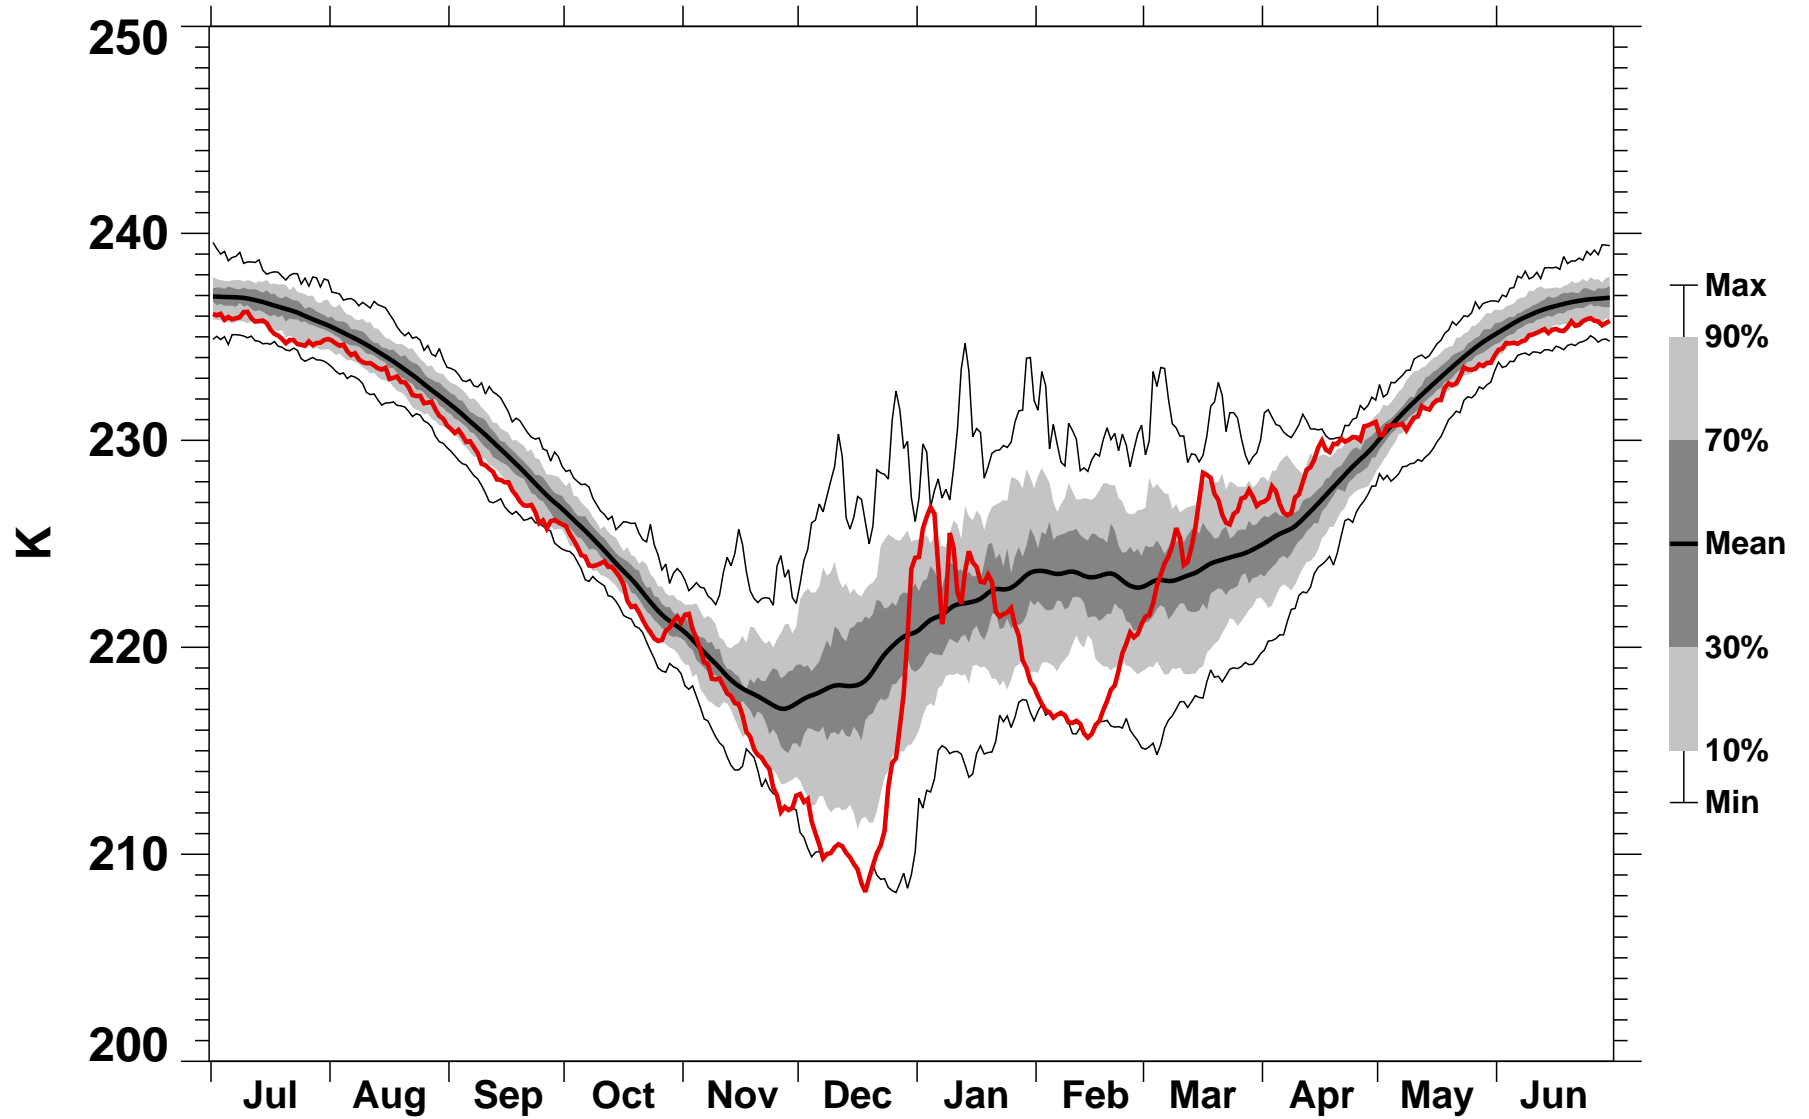

50°N Zonal Mean Temperature 10 hPa MERRA2

1978/1979–2022/2023

2012/2013