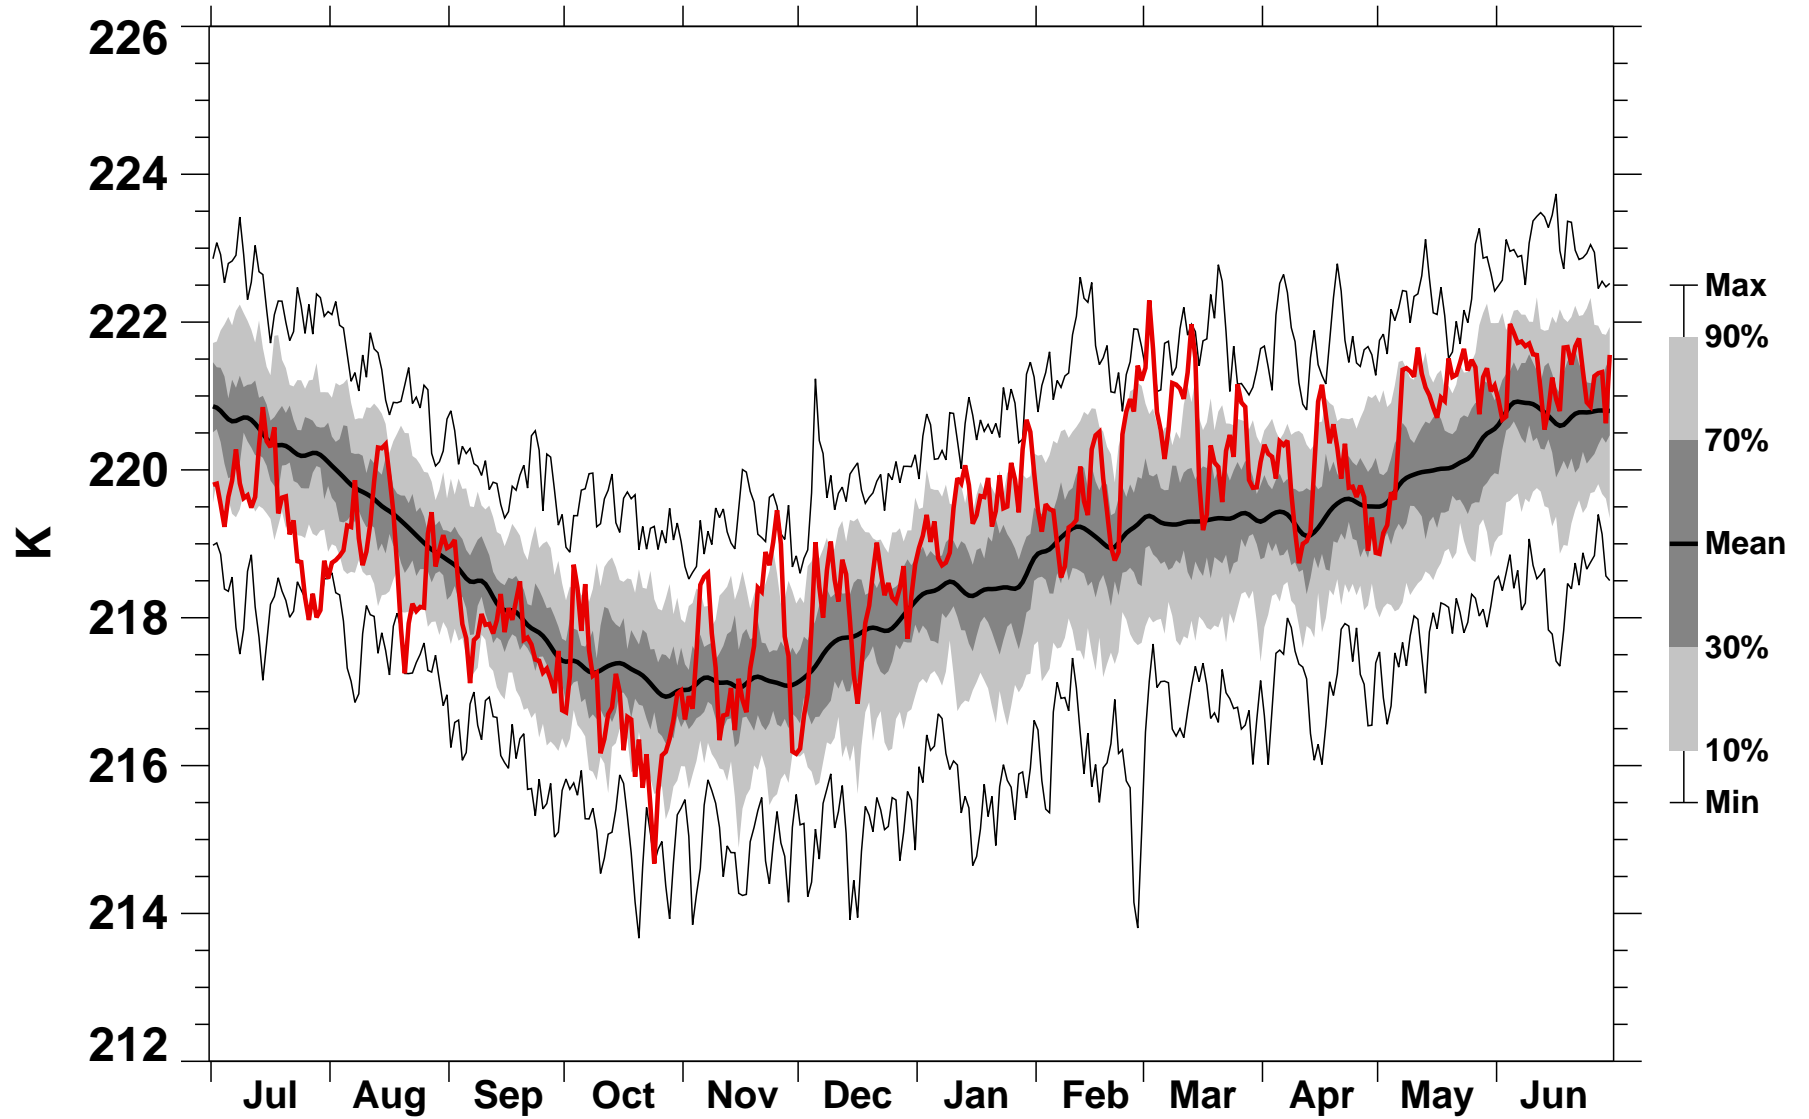

# 50°N Zonal Mean Temperature 150 hPa MERRA2

1978/1979–2022/2023

1989/1990