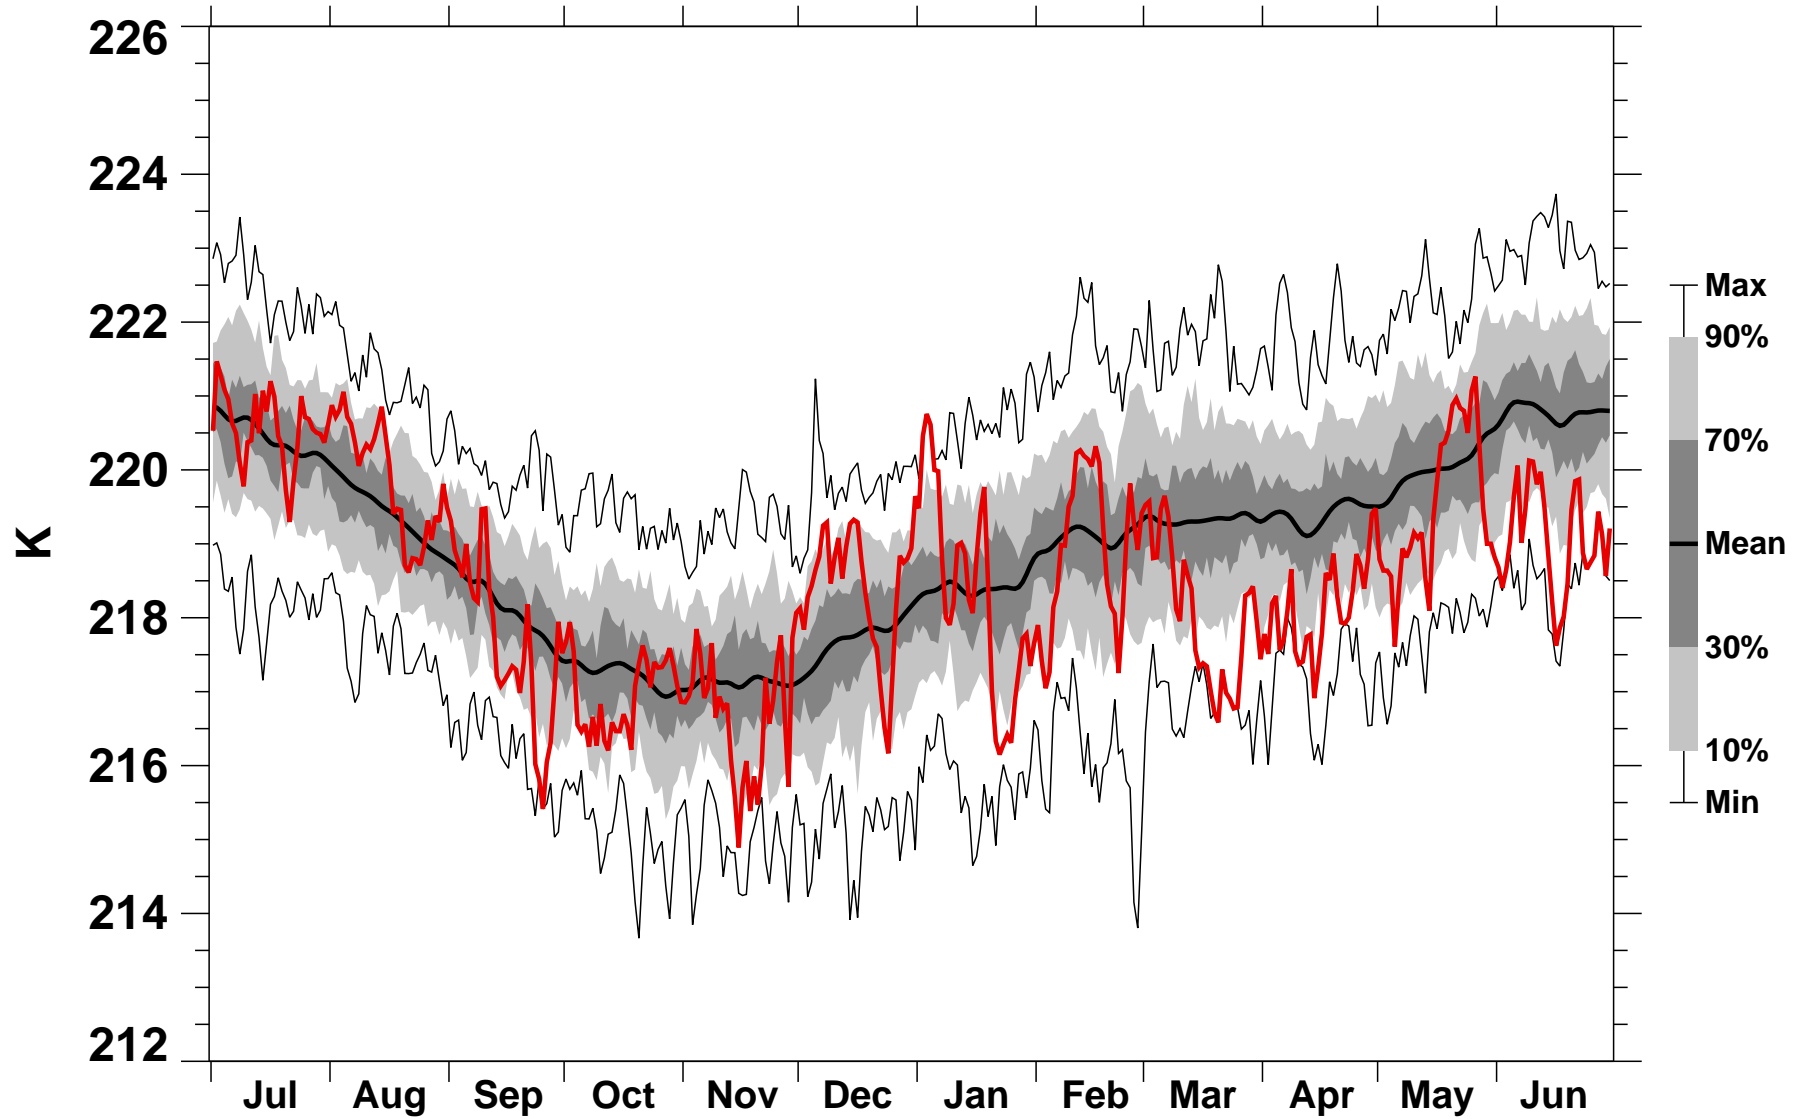

# 50°N Zonal Mean Temperature 150 hPa MERRA2

1978/1979–2022/2023

1994/1995