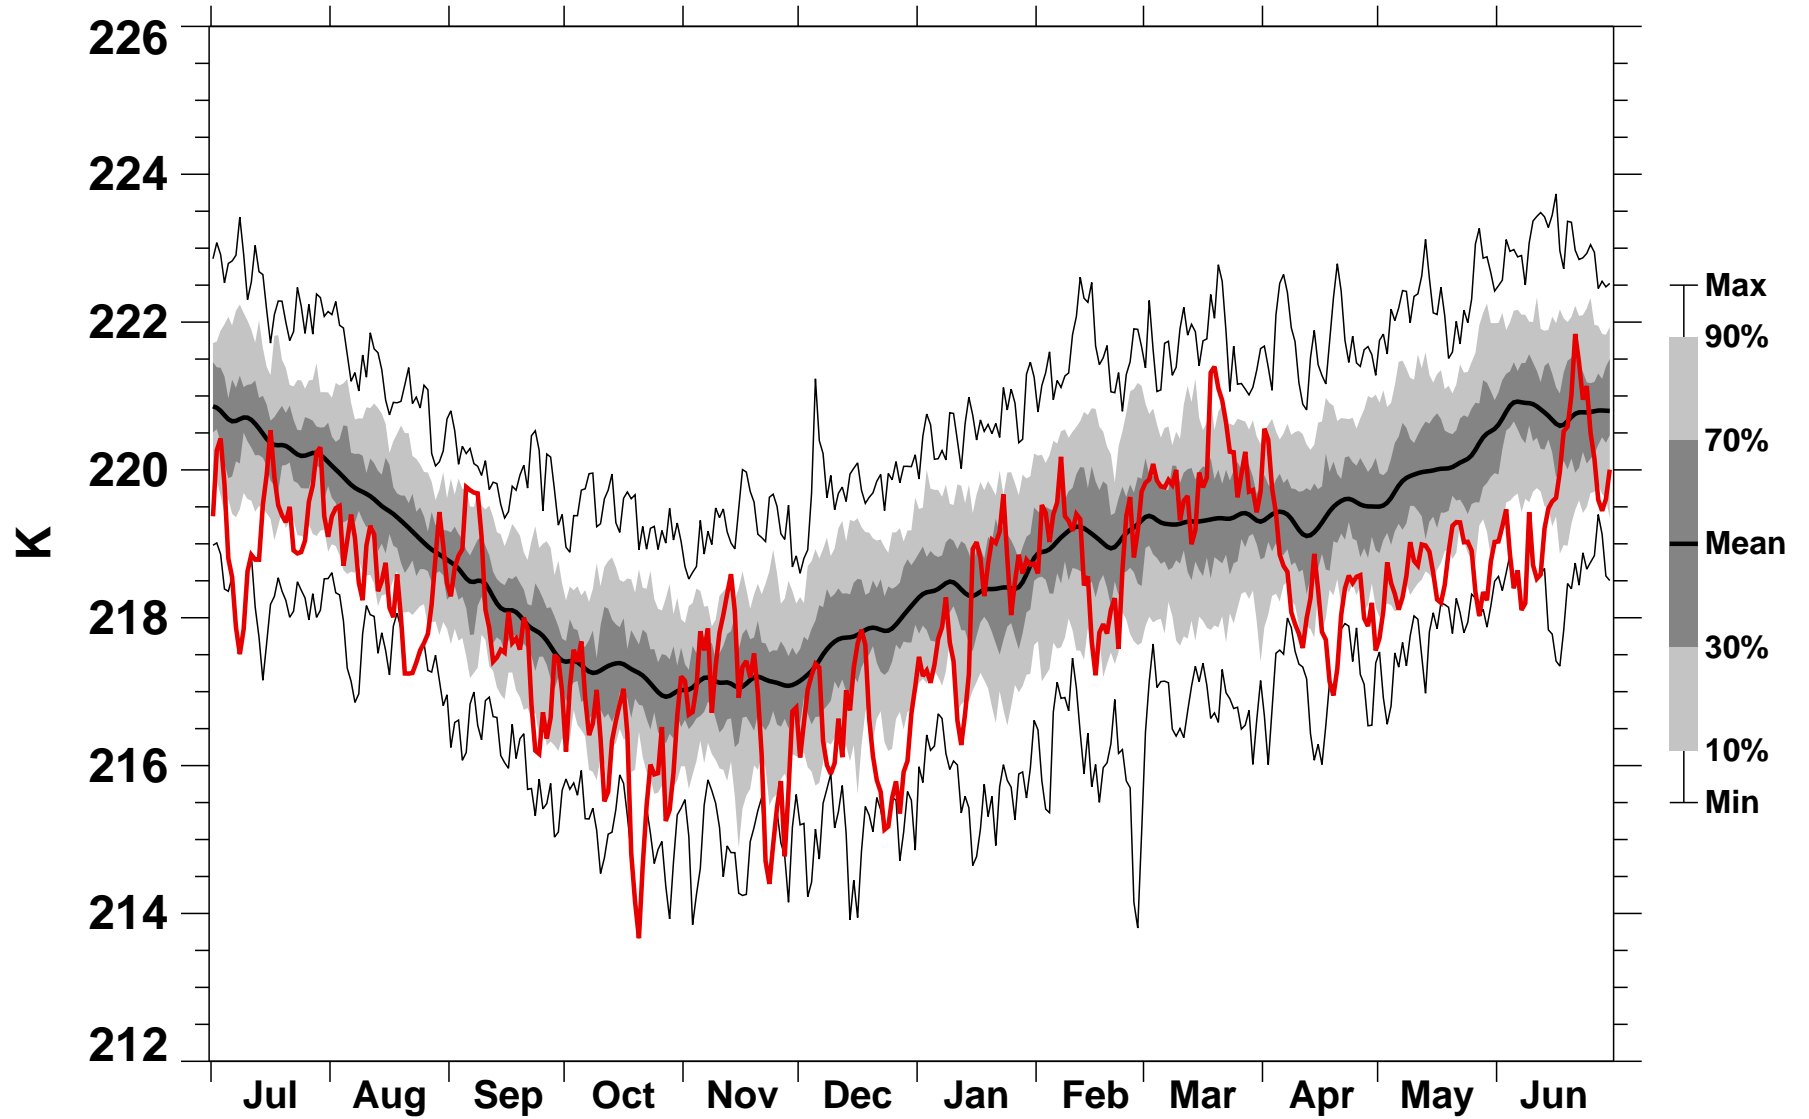

50°N Zonal Mean Temperature 150 hPa MERRA2

1978/1979–2022/2023

1995/1996