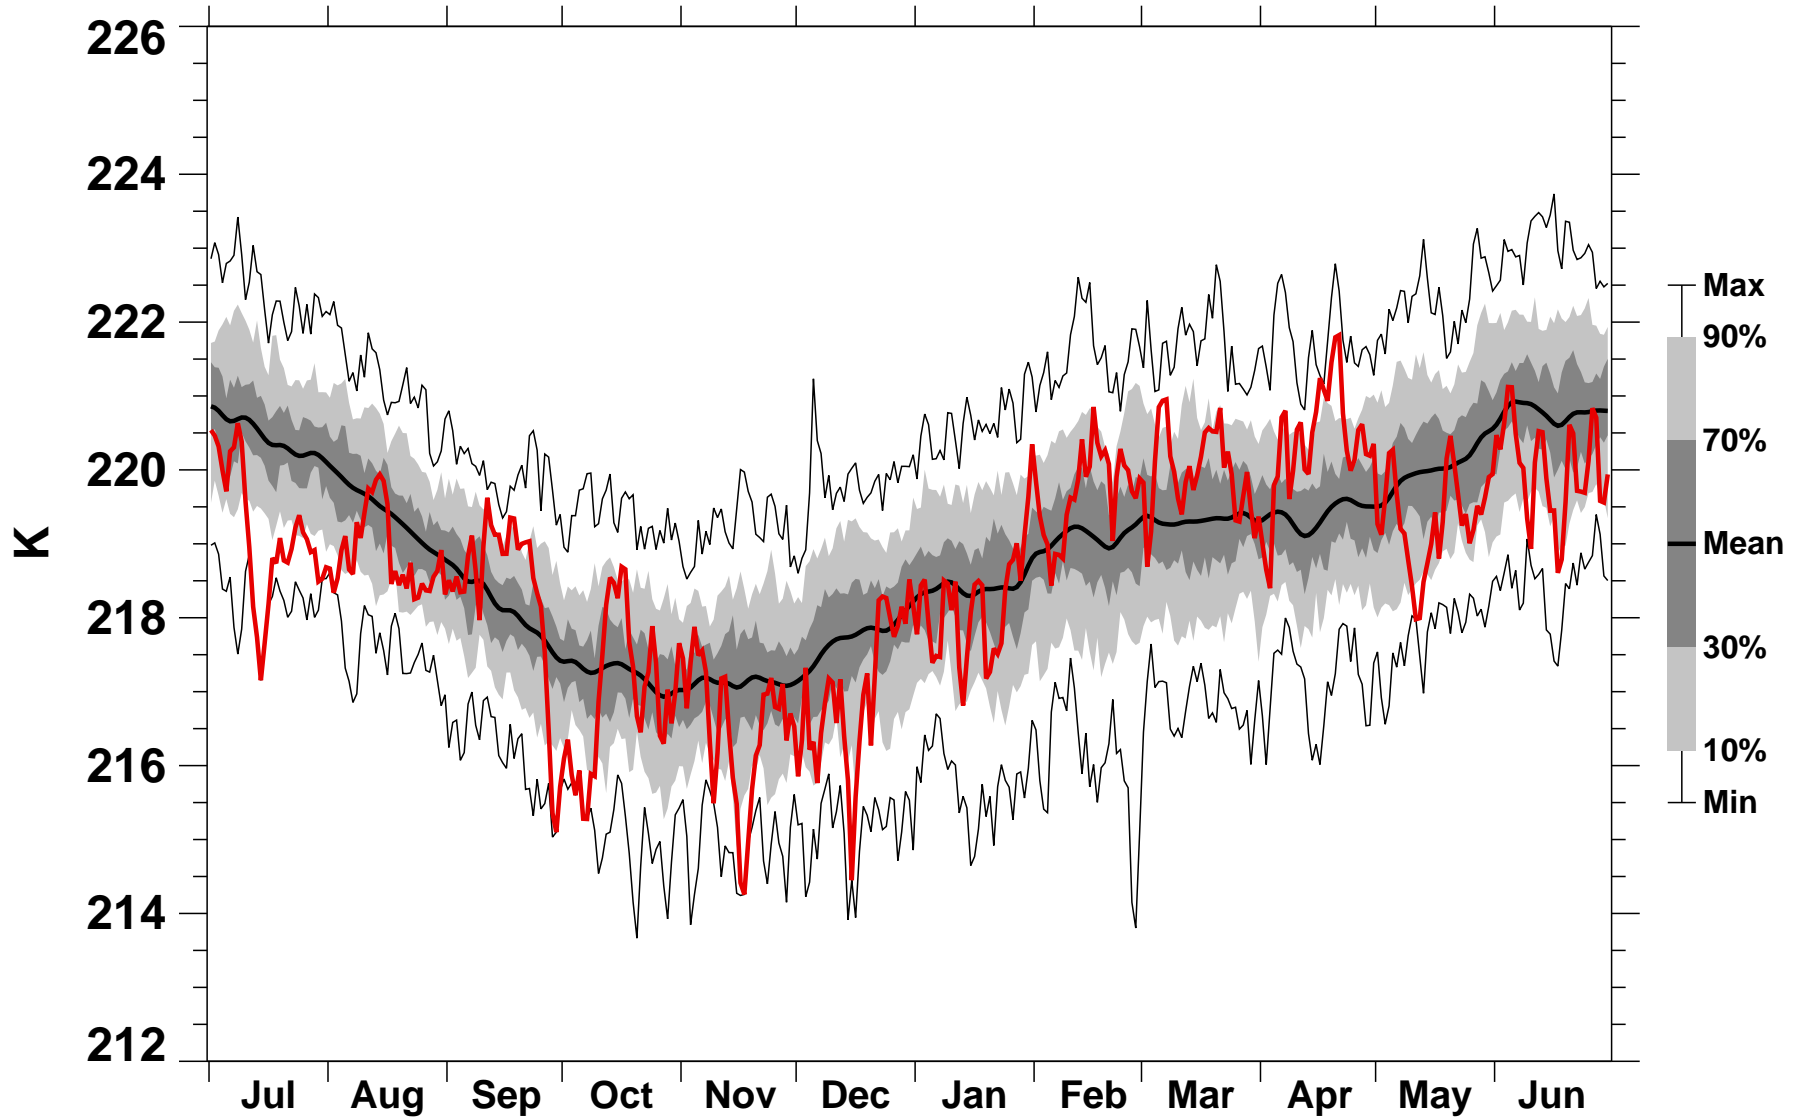

# 50°N Zonal Mean Temperature 150 hPa MERRA2

1978/1979–2022/2023

1996/1997