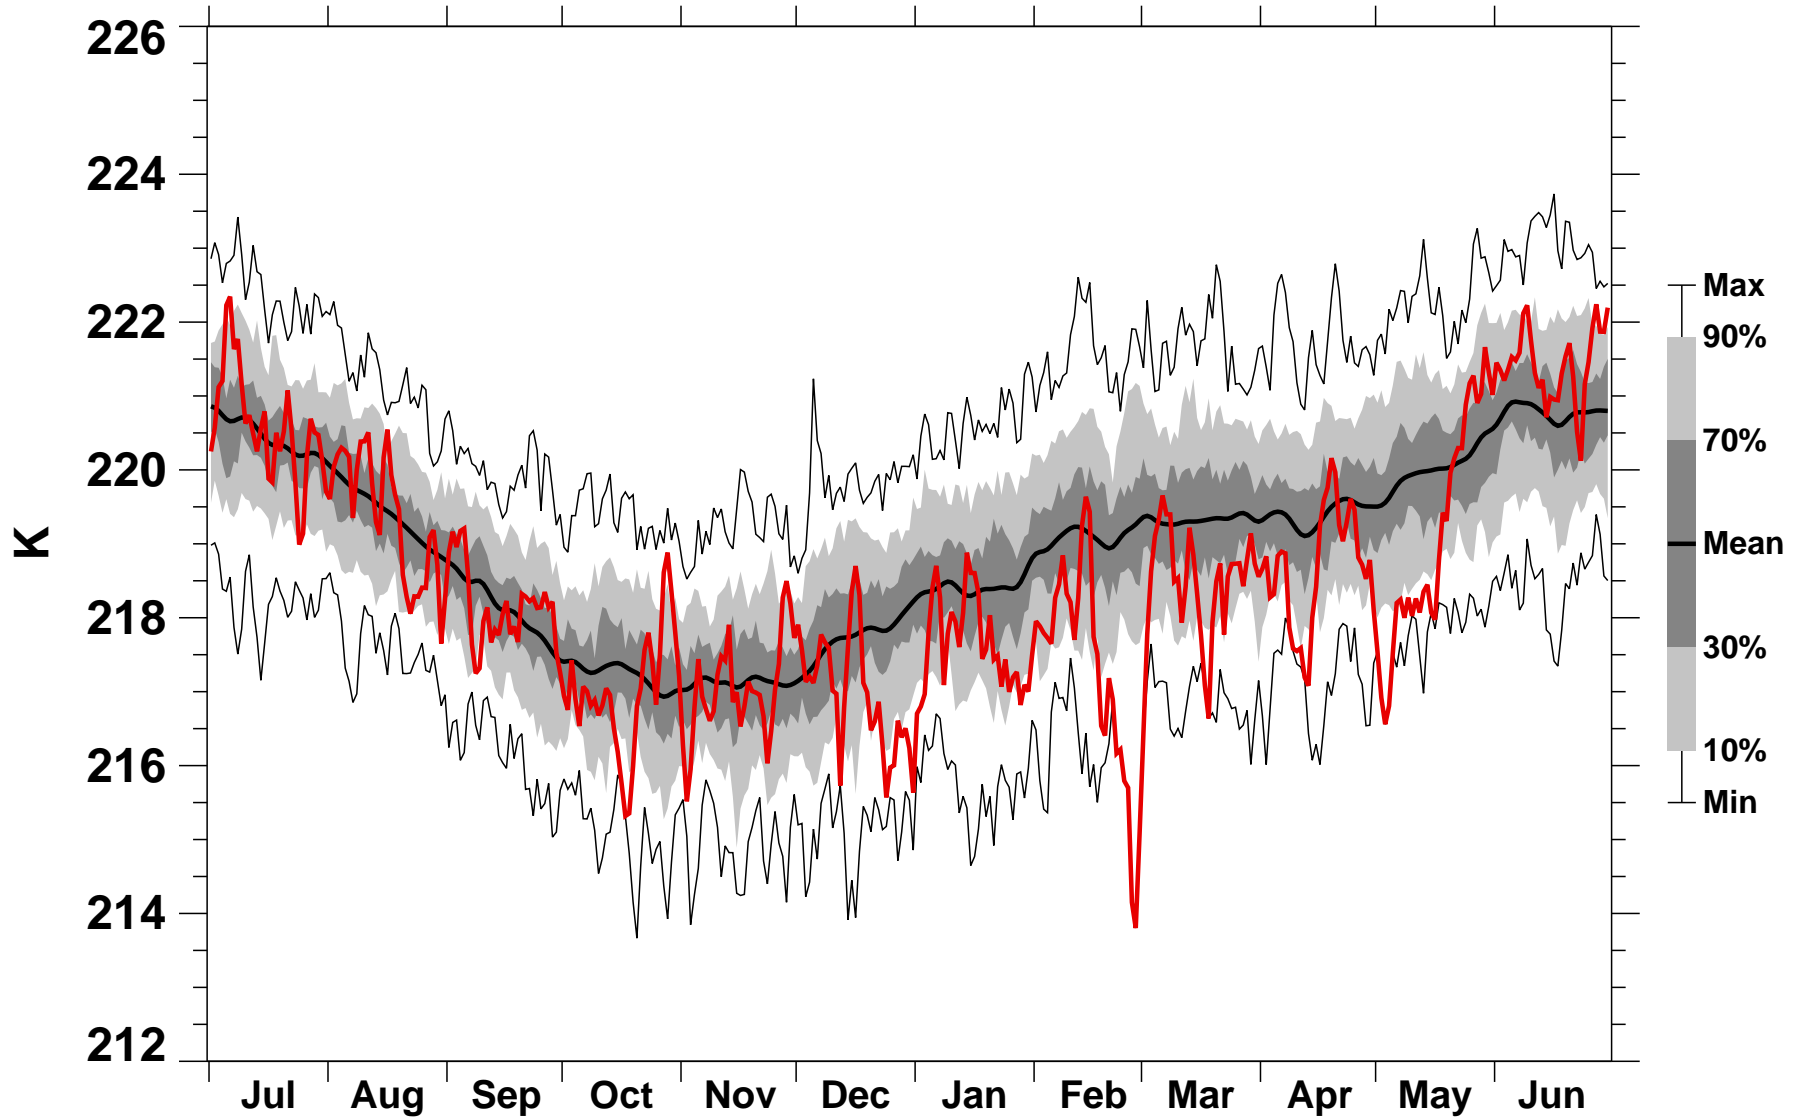

# 50°N Zonal Mean Temperature 150 hPa MERRA2

1978/1979–2022/2023

1997/1998