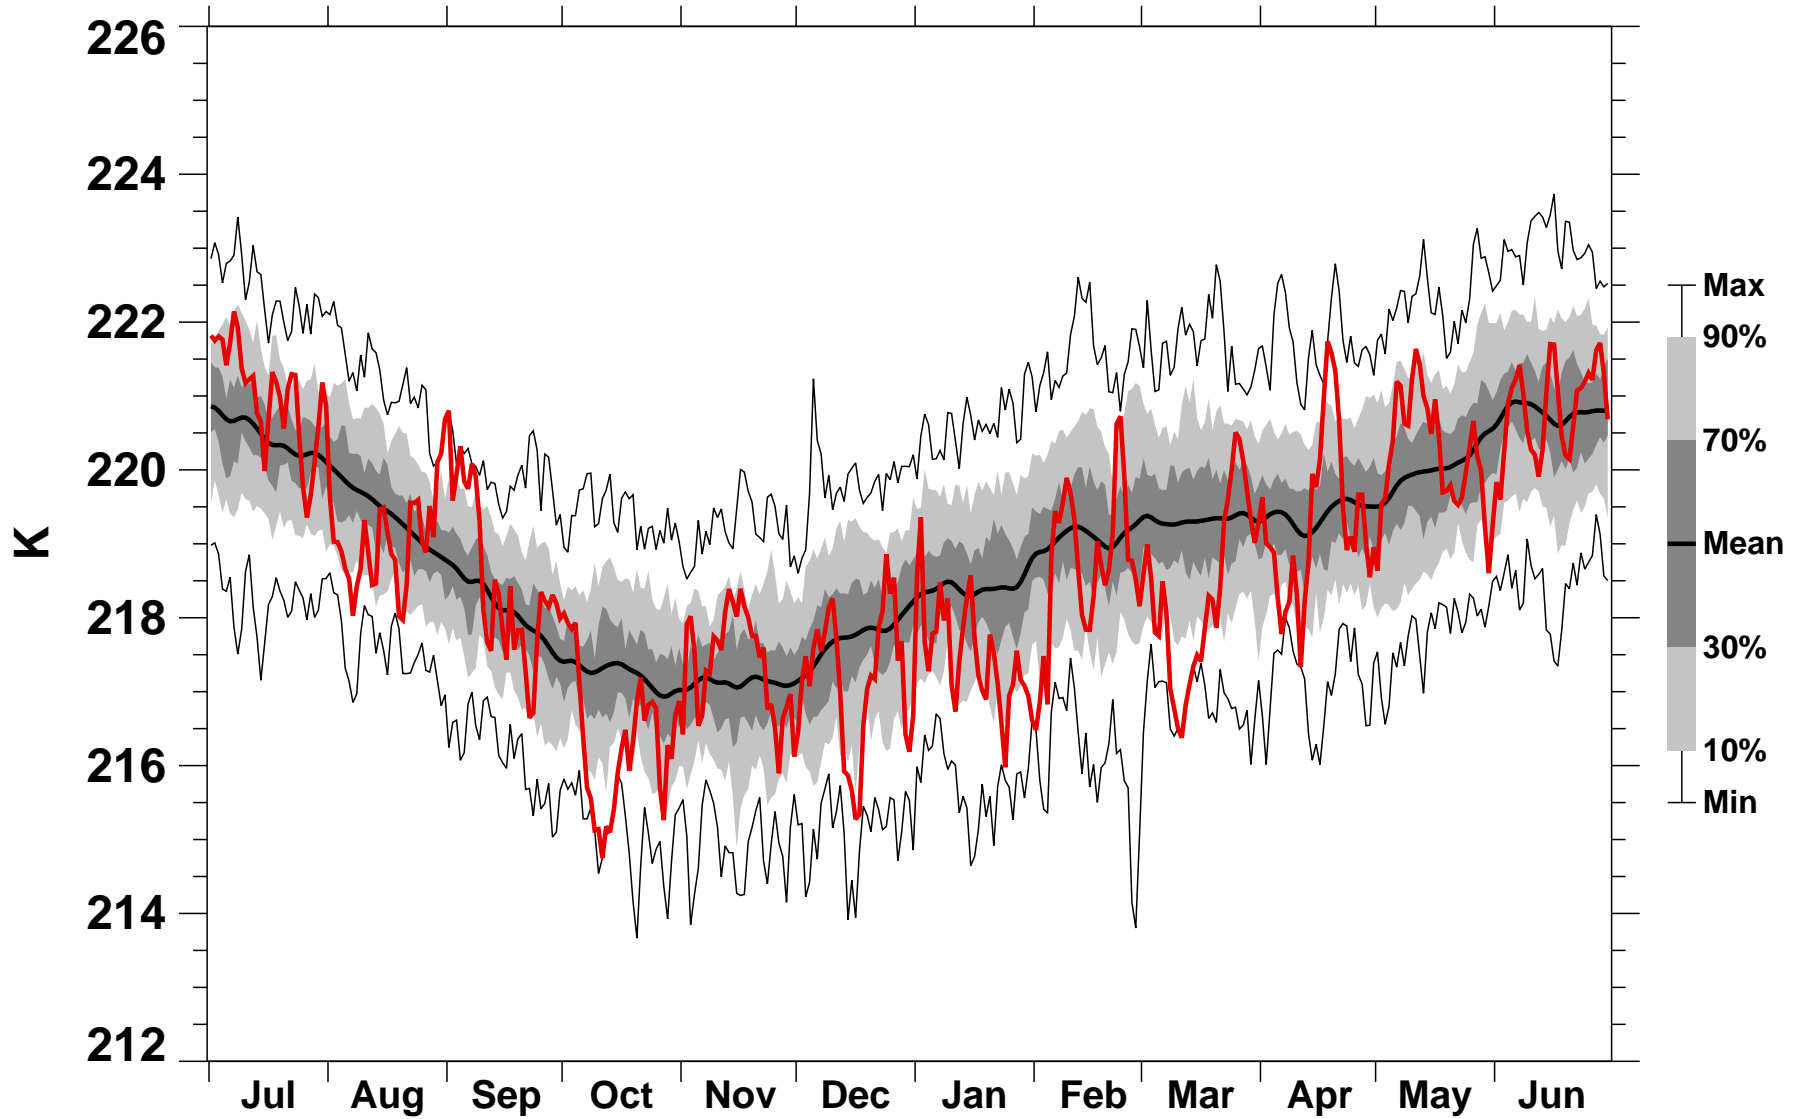

50°N Zonal Mean Temperature 150 hPa MERRA2

1978/1979–2022/2023

1998/1999