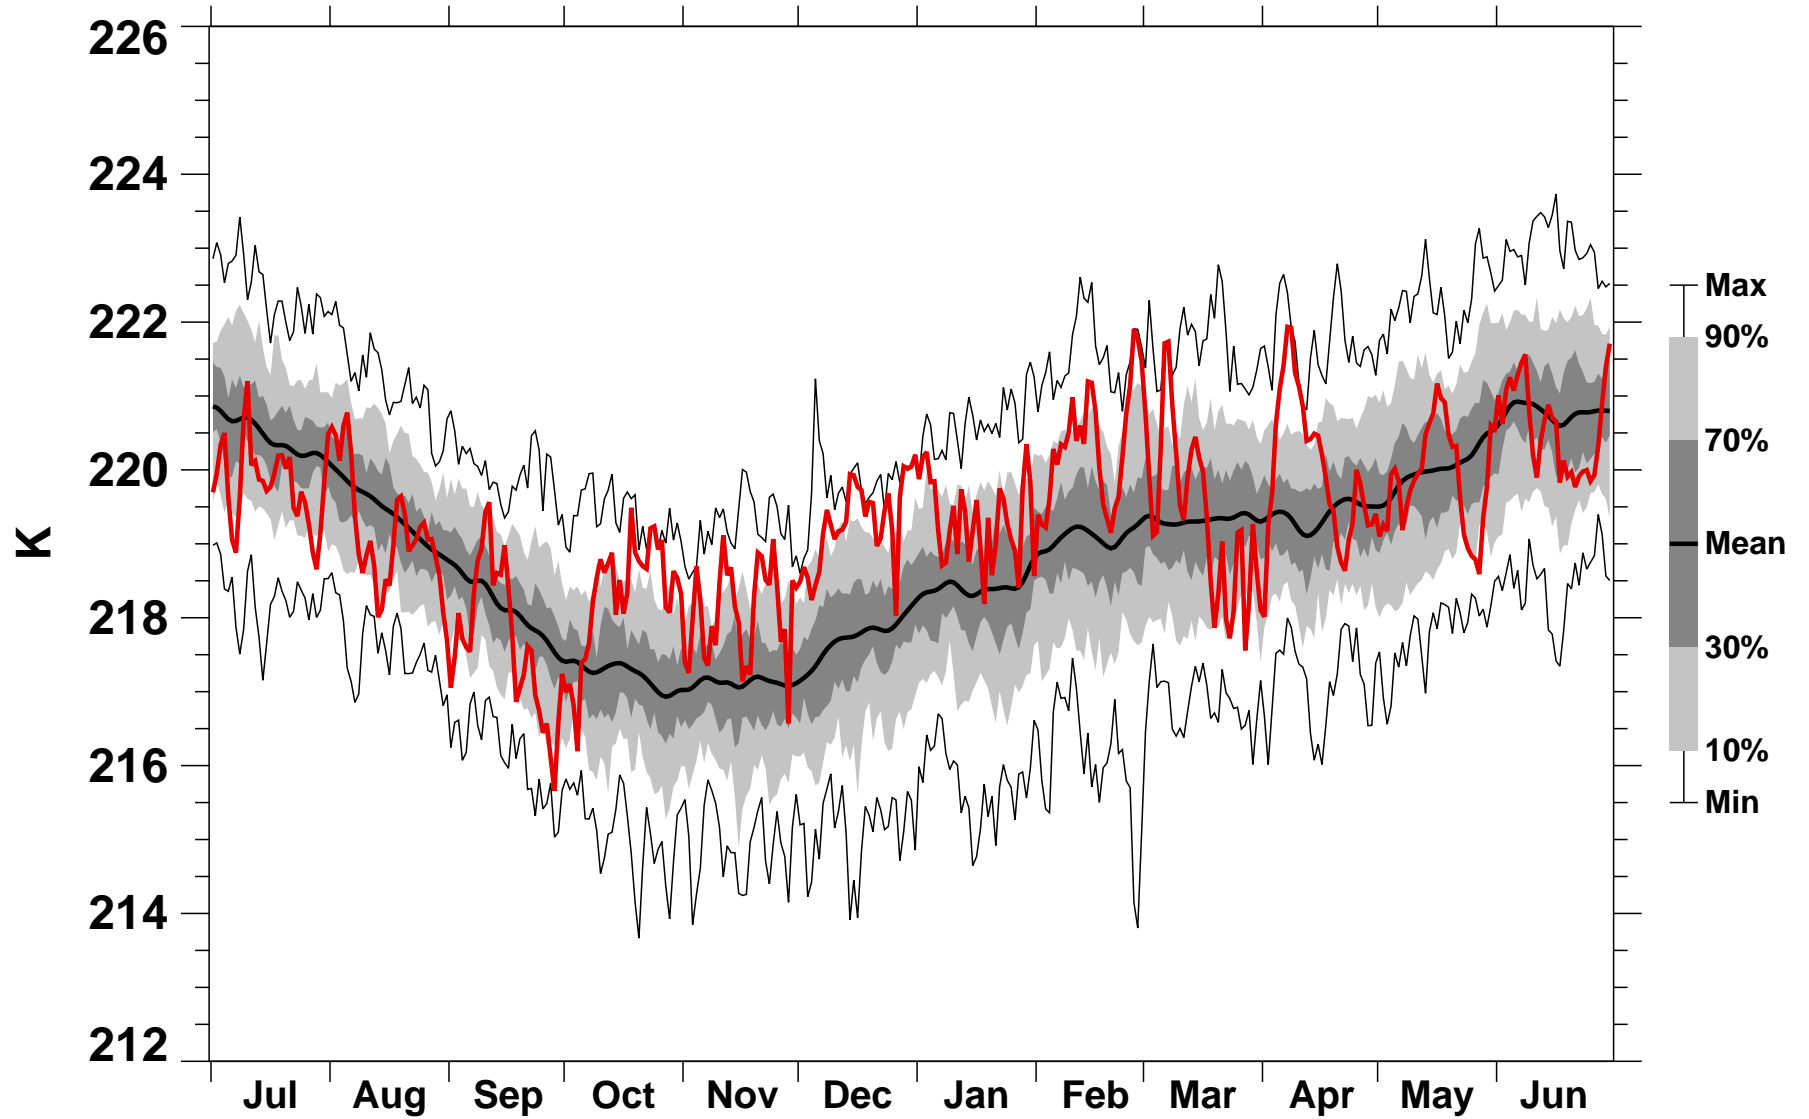

50°N Zonal Mean Temperature 150 hPa MERRA2

1978/1979–2022/2023

2002/2003