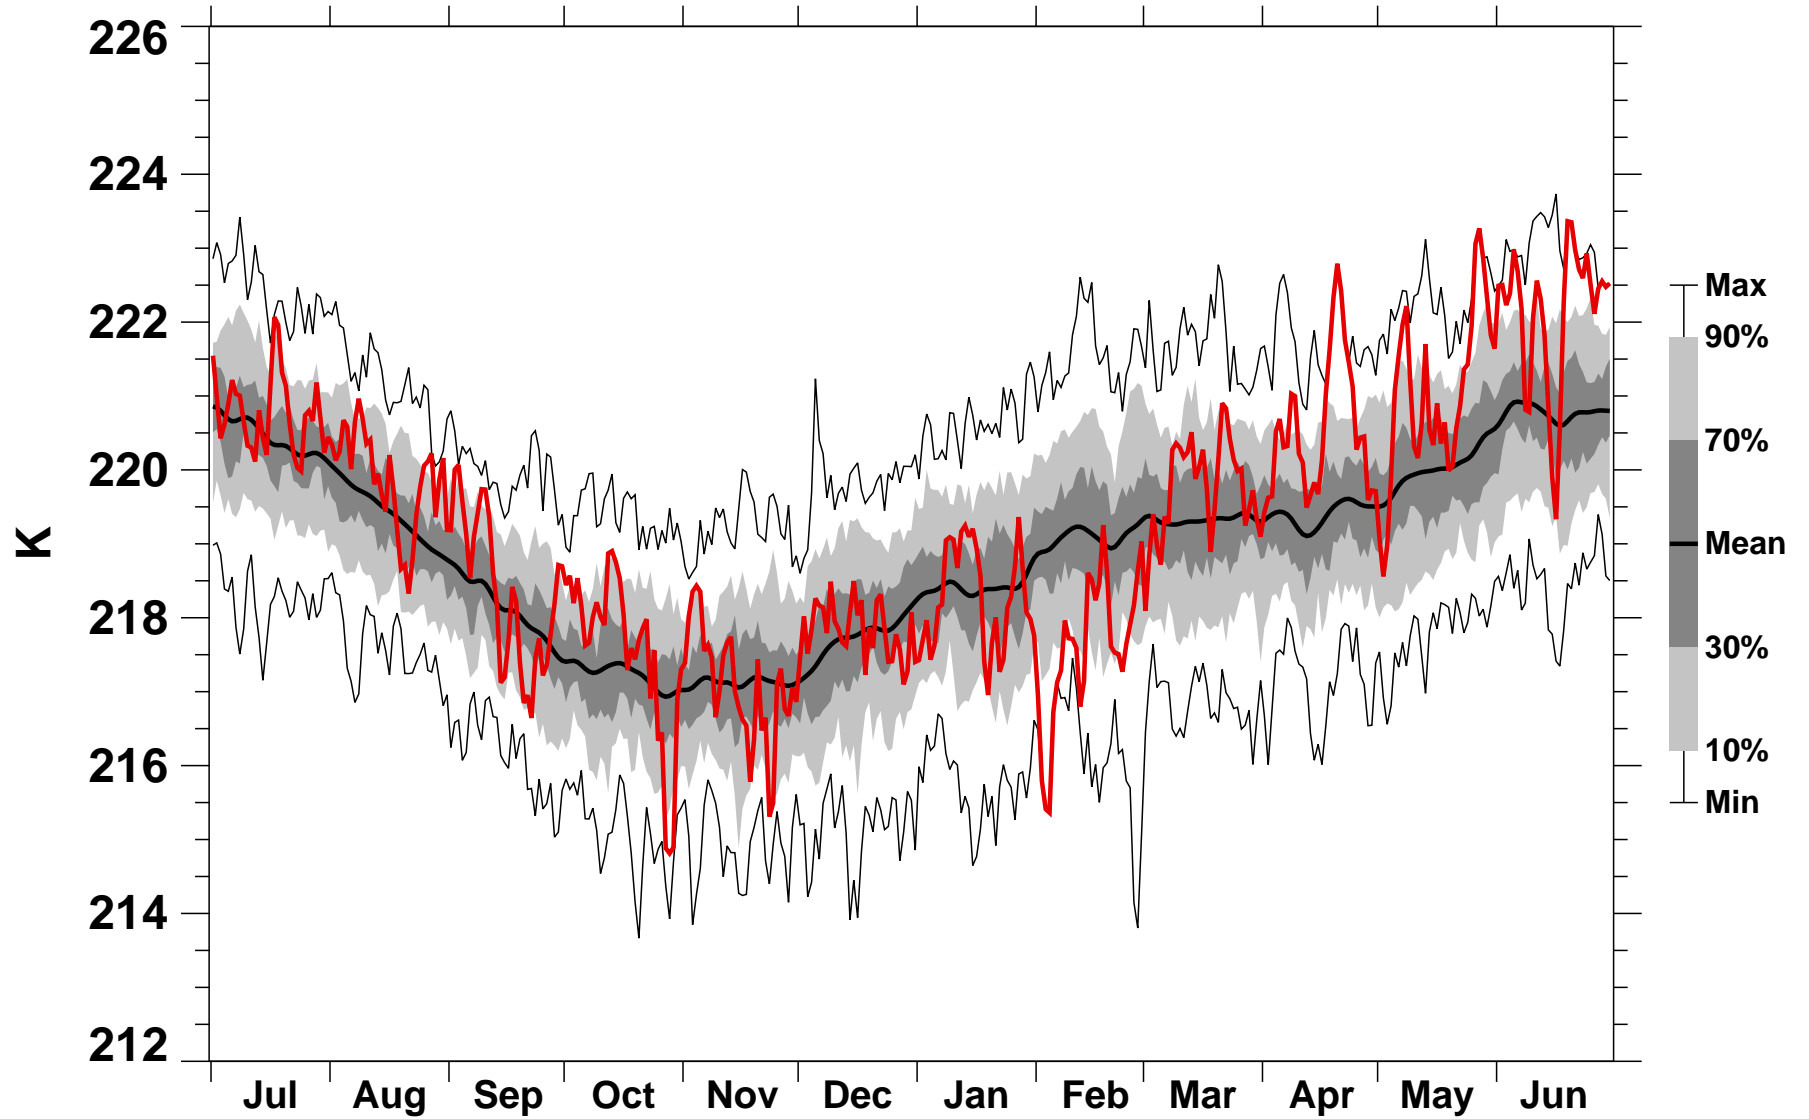

50°N Zonal Mean Temperature 150 hPa MERRA2

1978/1979–2022/2023

2003/2004