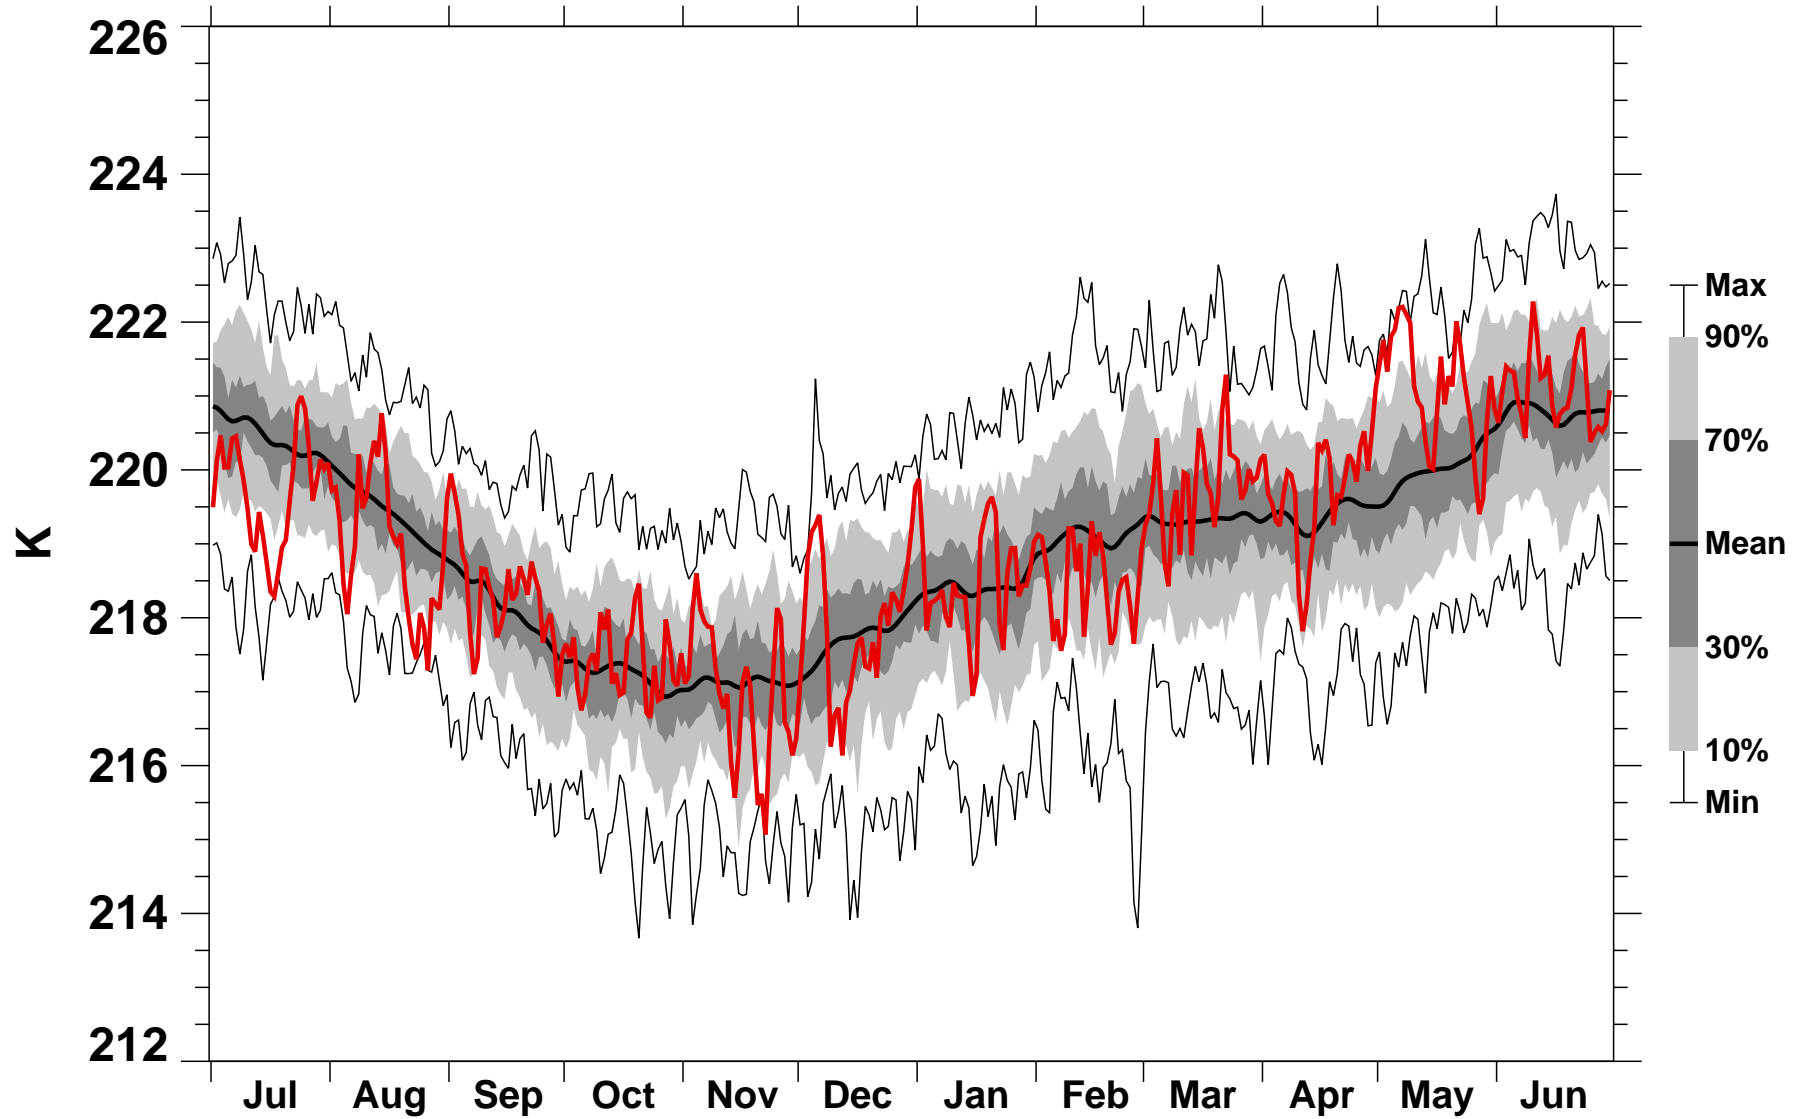

50°N Zonal Mean Temperature 150 hPa MERRA2

1978/1979–2022/2023

2005/2006