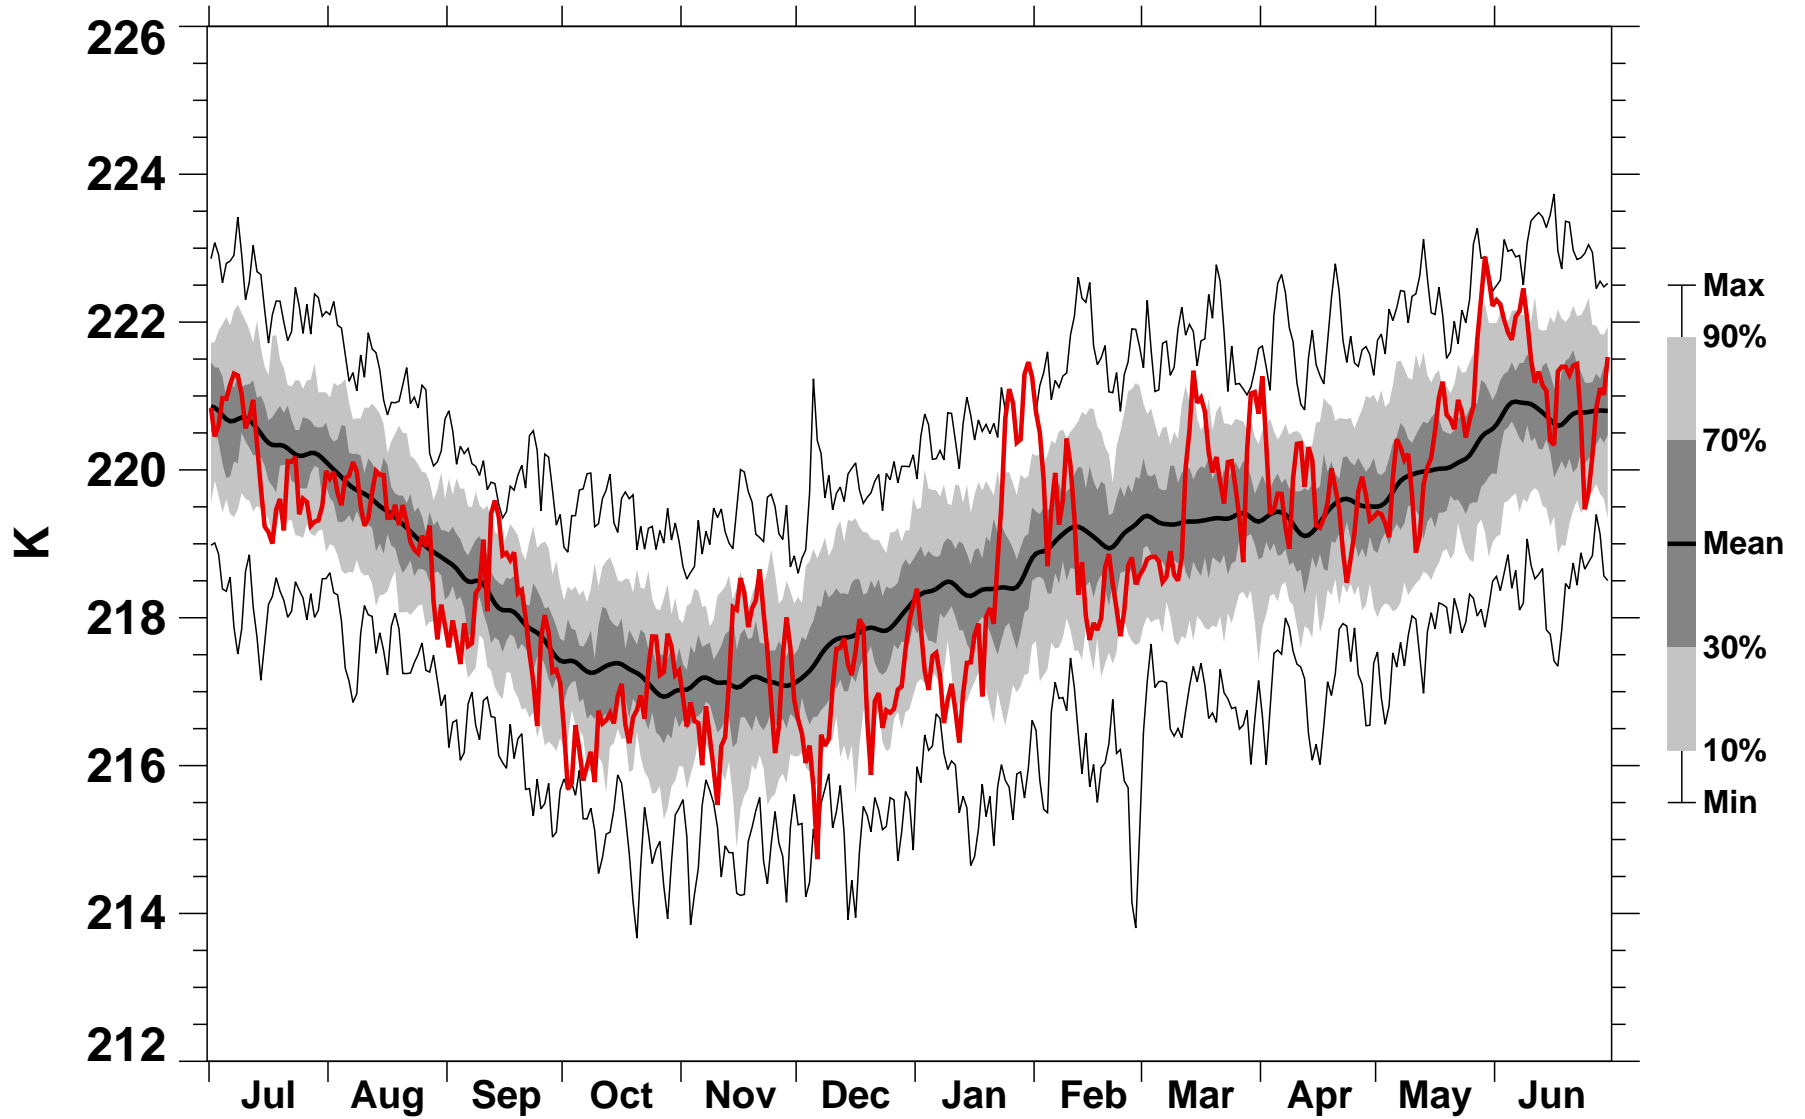

50°N Zonal Mean Temperature 150 hPa MERRA2

1978/1979–2022/2023

2011/2012