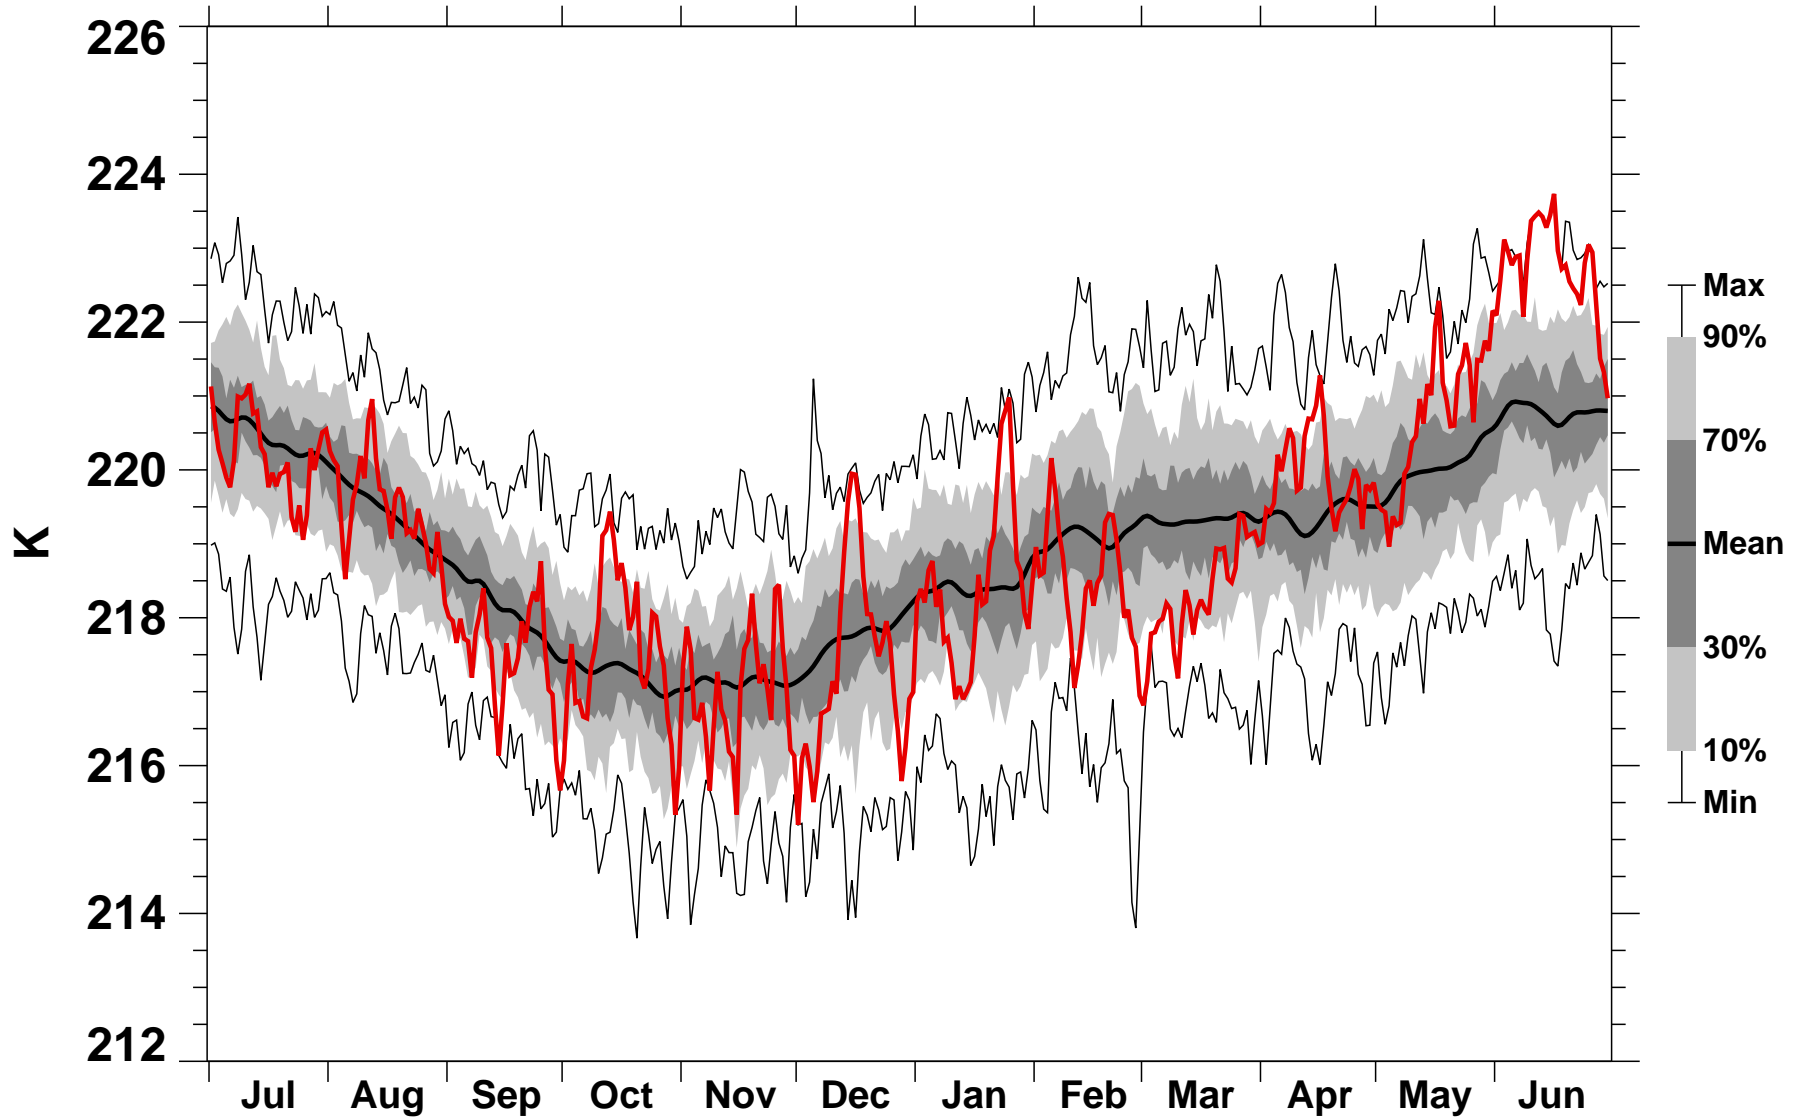

# 50°N Zonal Mean Temperature 150 hPa MERRA2

1978/1979–2022/2023

2012/2013