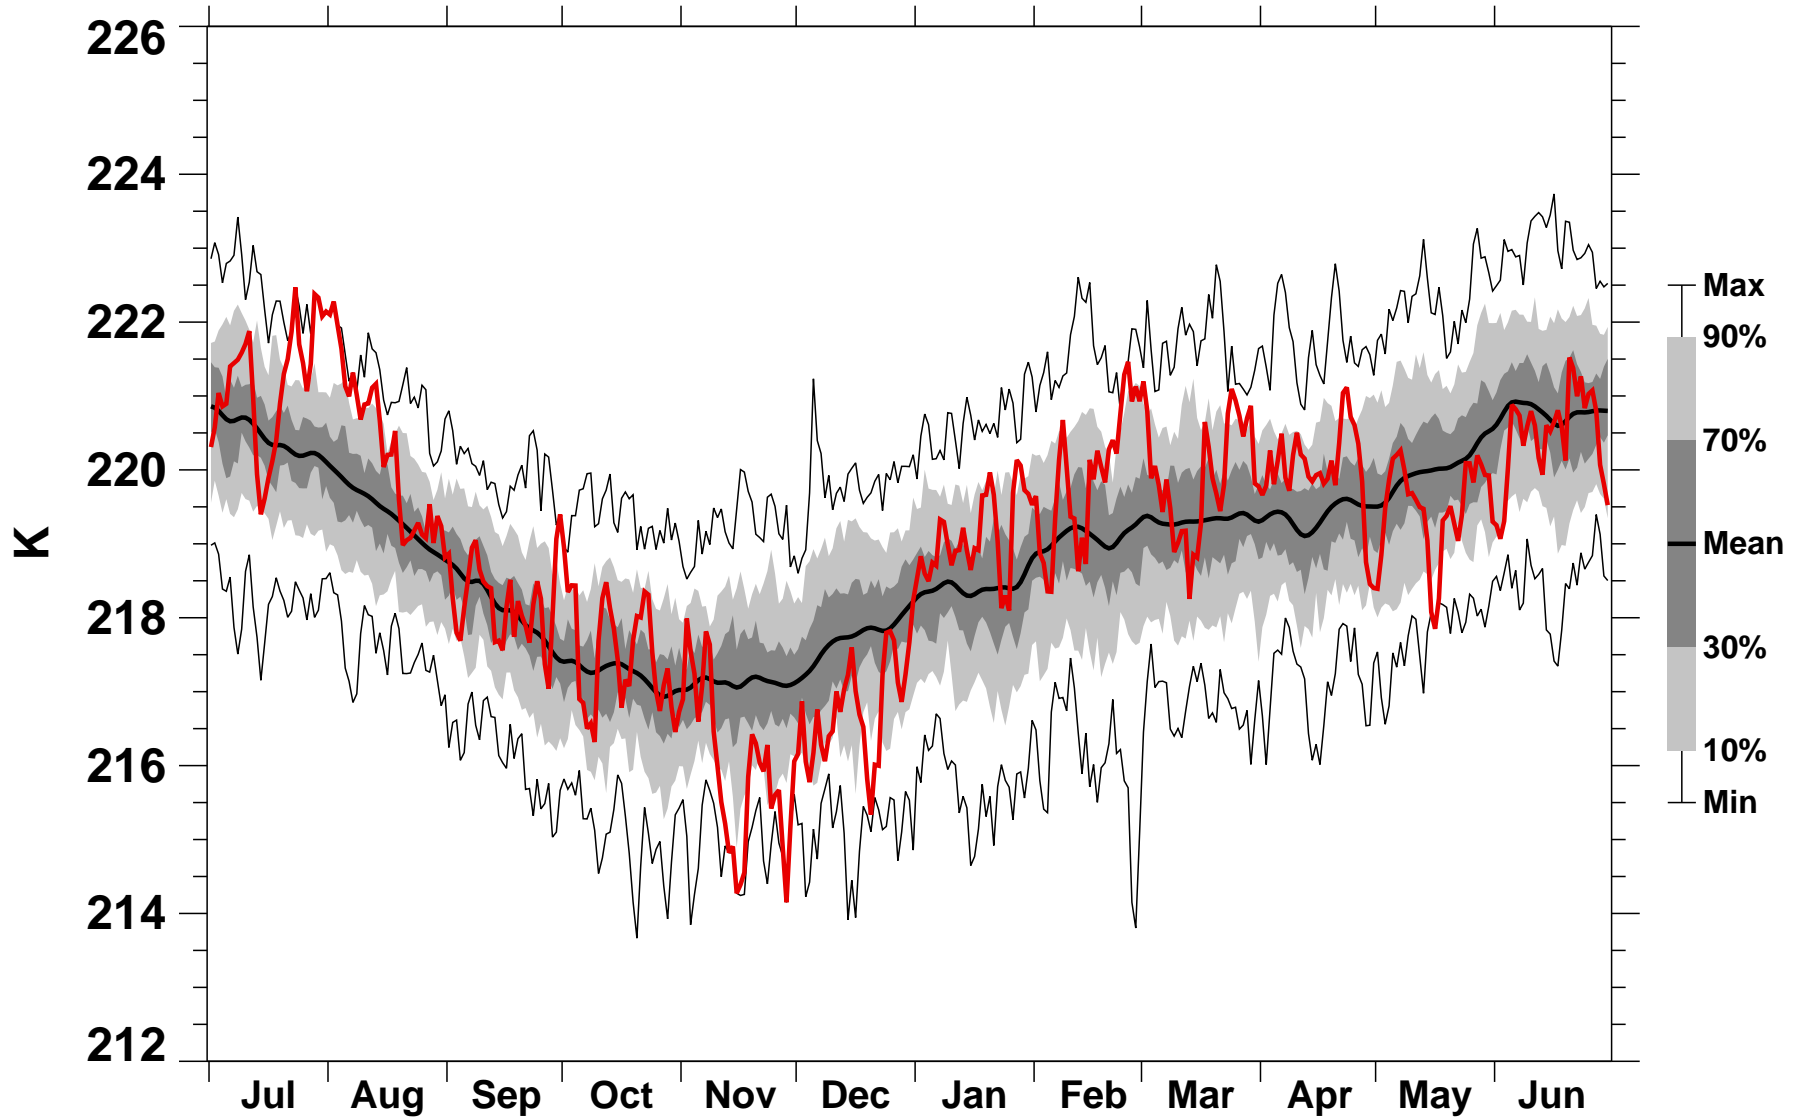

50°N Zonal Mean Temperature 150 hPa MERRA2

1978/1979–2022/2023

2013/2014