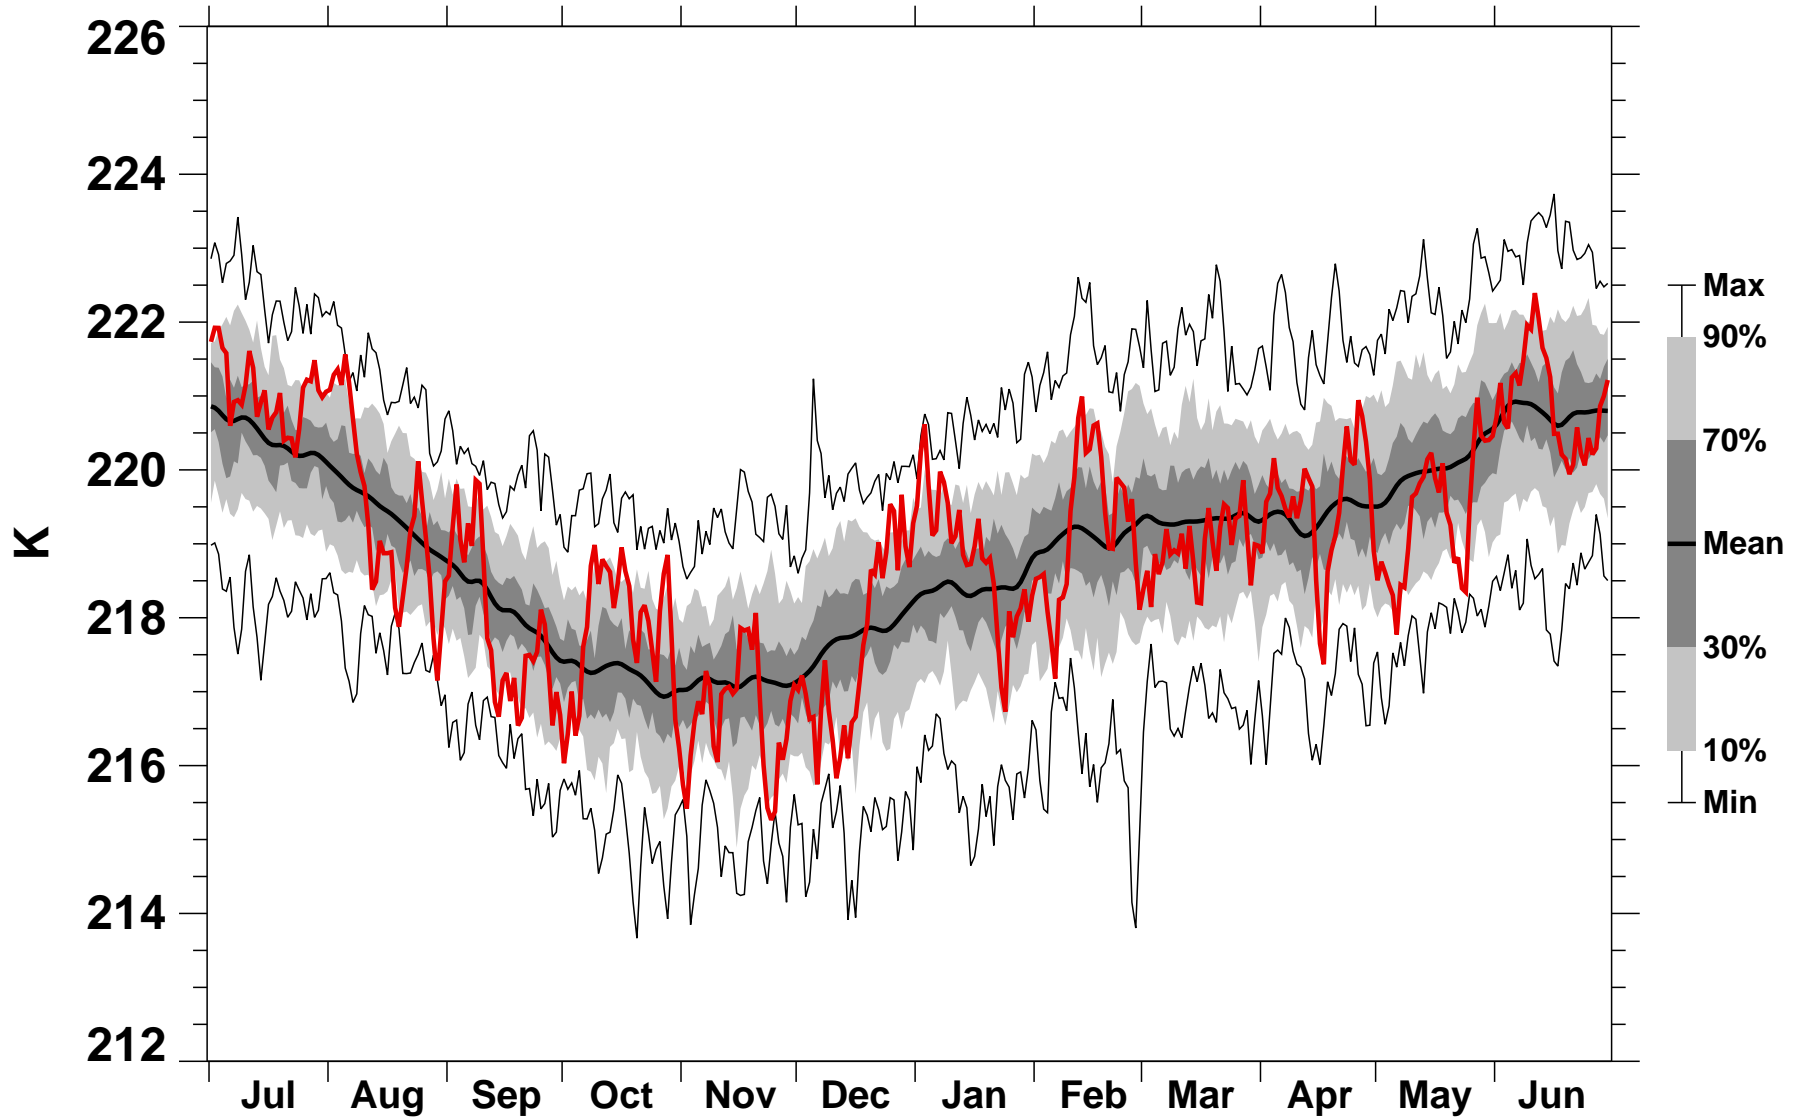

50°N Zonal Mean Temperature 150 hPa MERRA2

1978/1979–2022/2023

2015/2016