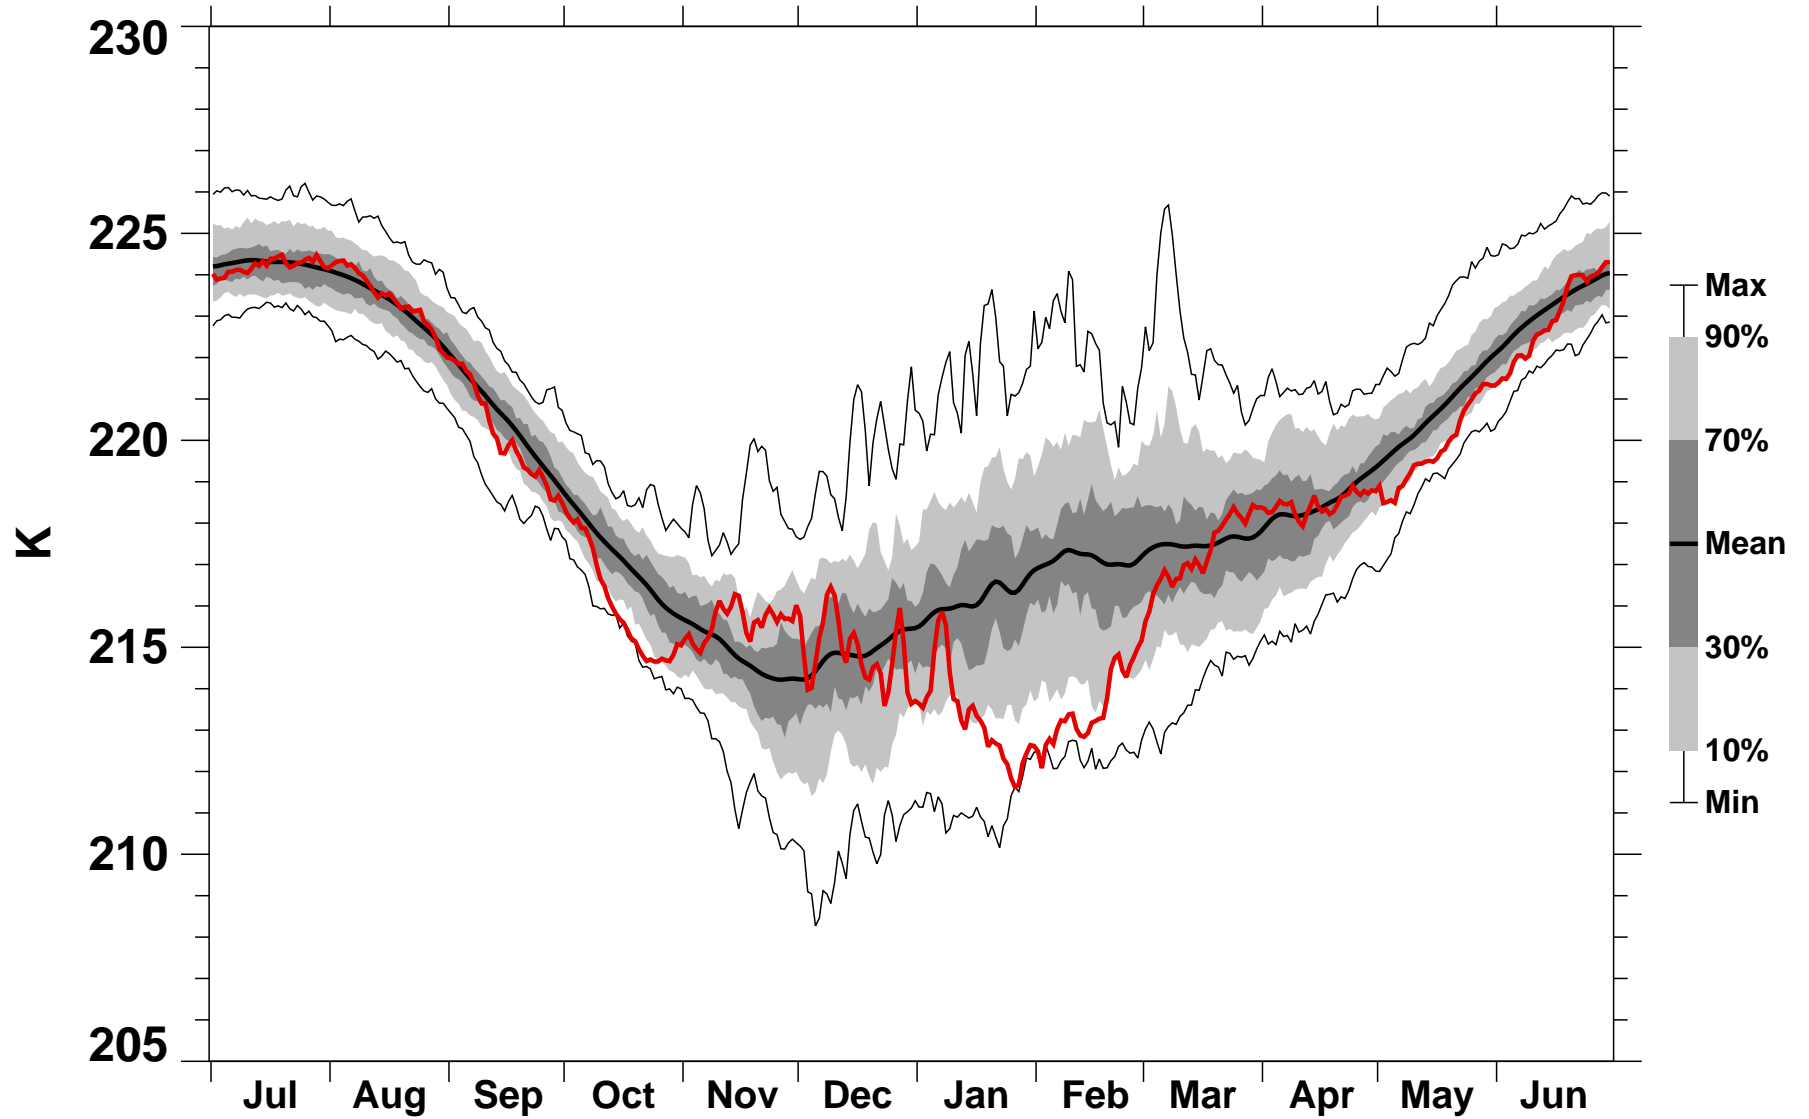

# 50°N Zonal Mean Temperature 30 hPa MERRA2

1978/1979–2022/2023

2003/2004