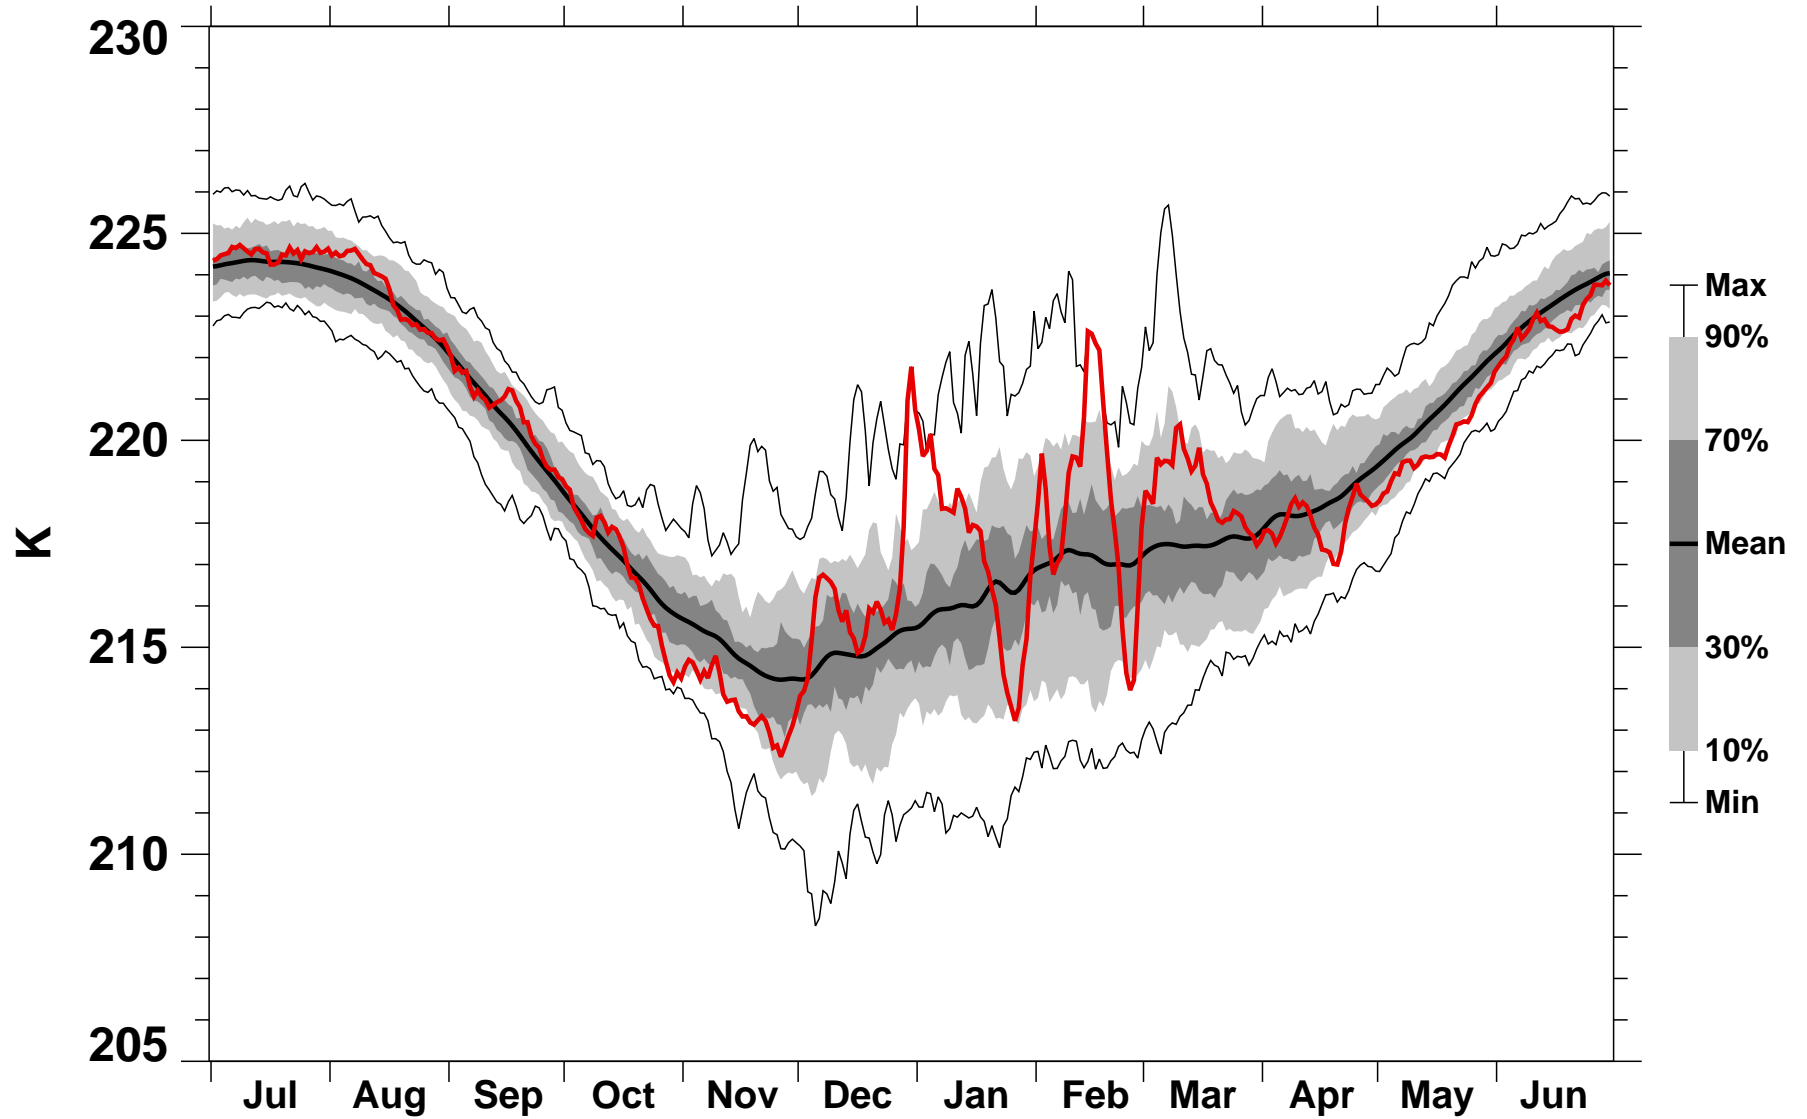

50°N Zonal Mean Temperature 30 hPa MERRA2

1978/1979–2022/2023

2006/2007