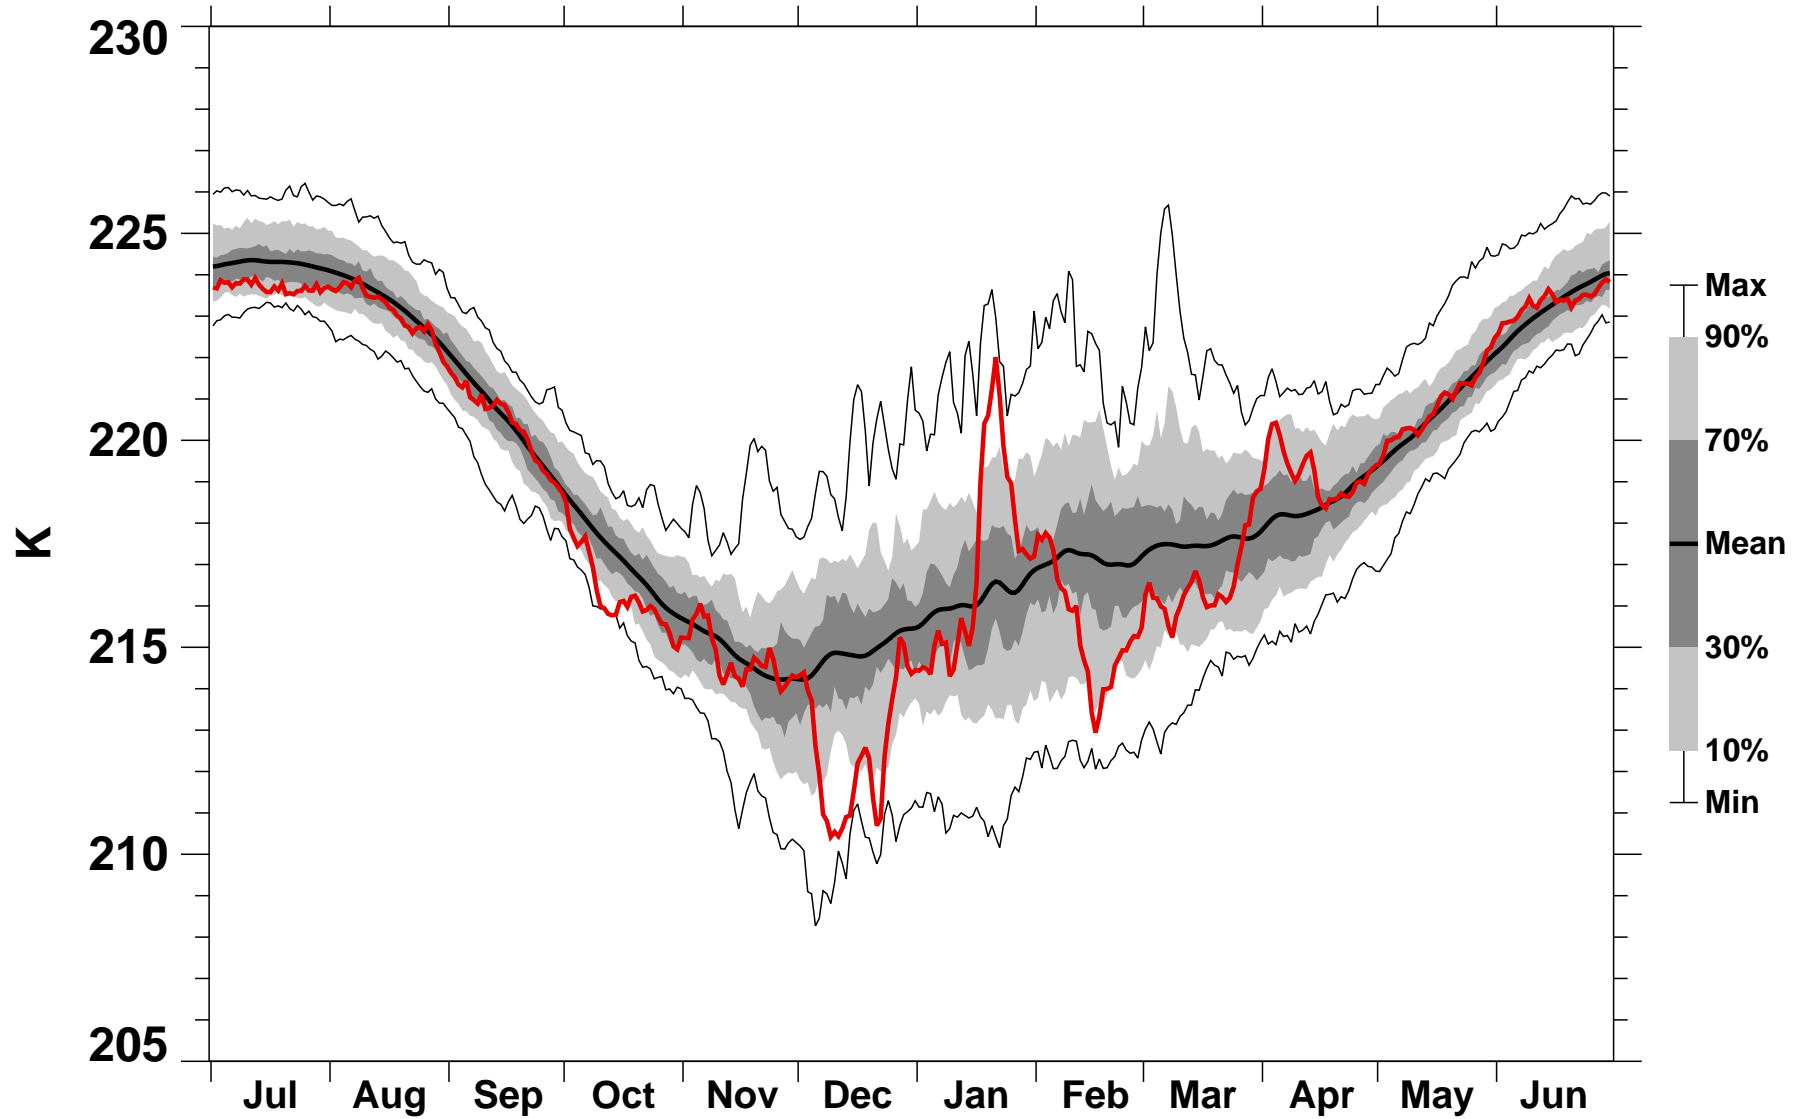

# 50°N Zonal Mean Temperature 30 hPa MERRA2

1978/1979–2022/2023

2011/2012