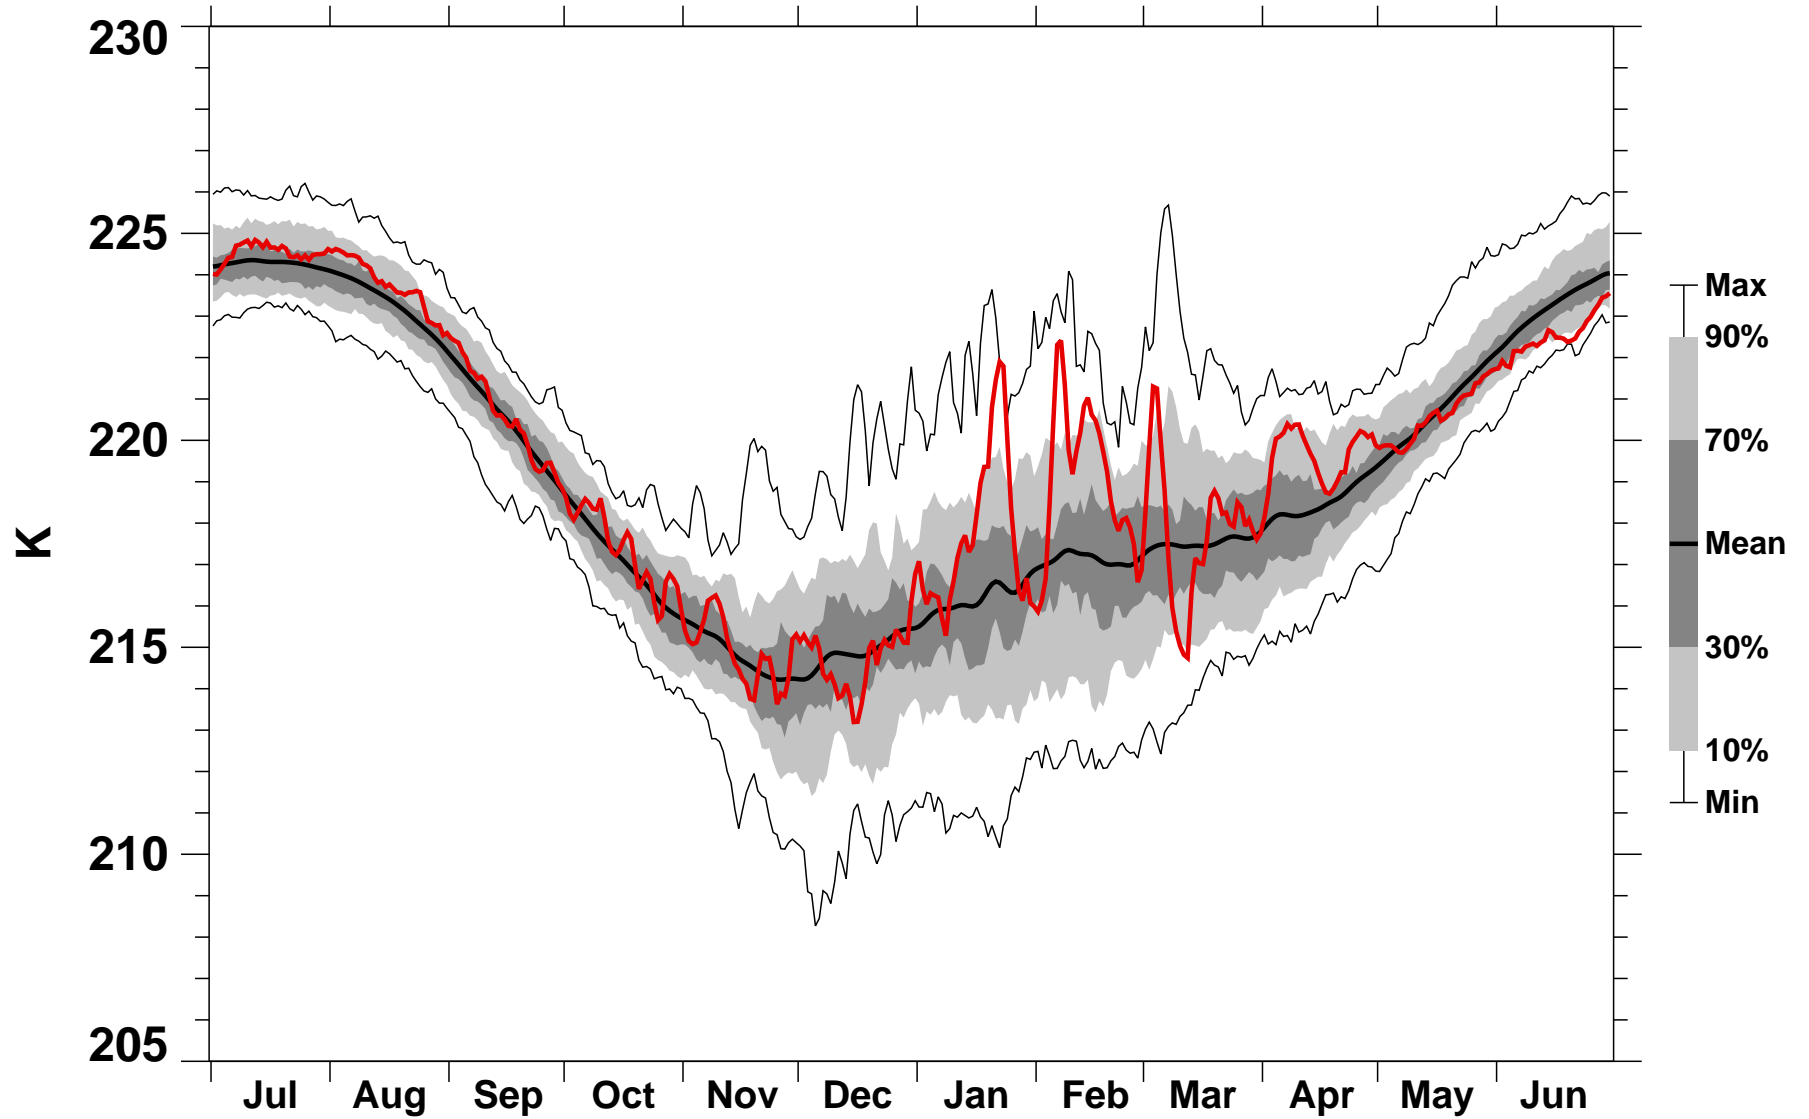

50°N Zonal Mean Temperature 30 hPa MERRA2

1978/1979–2022/2023

2015/2016