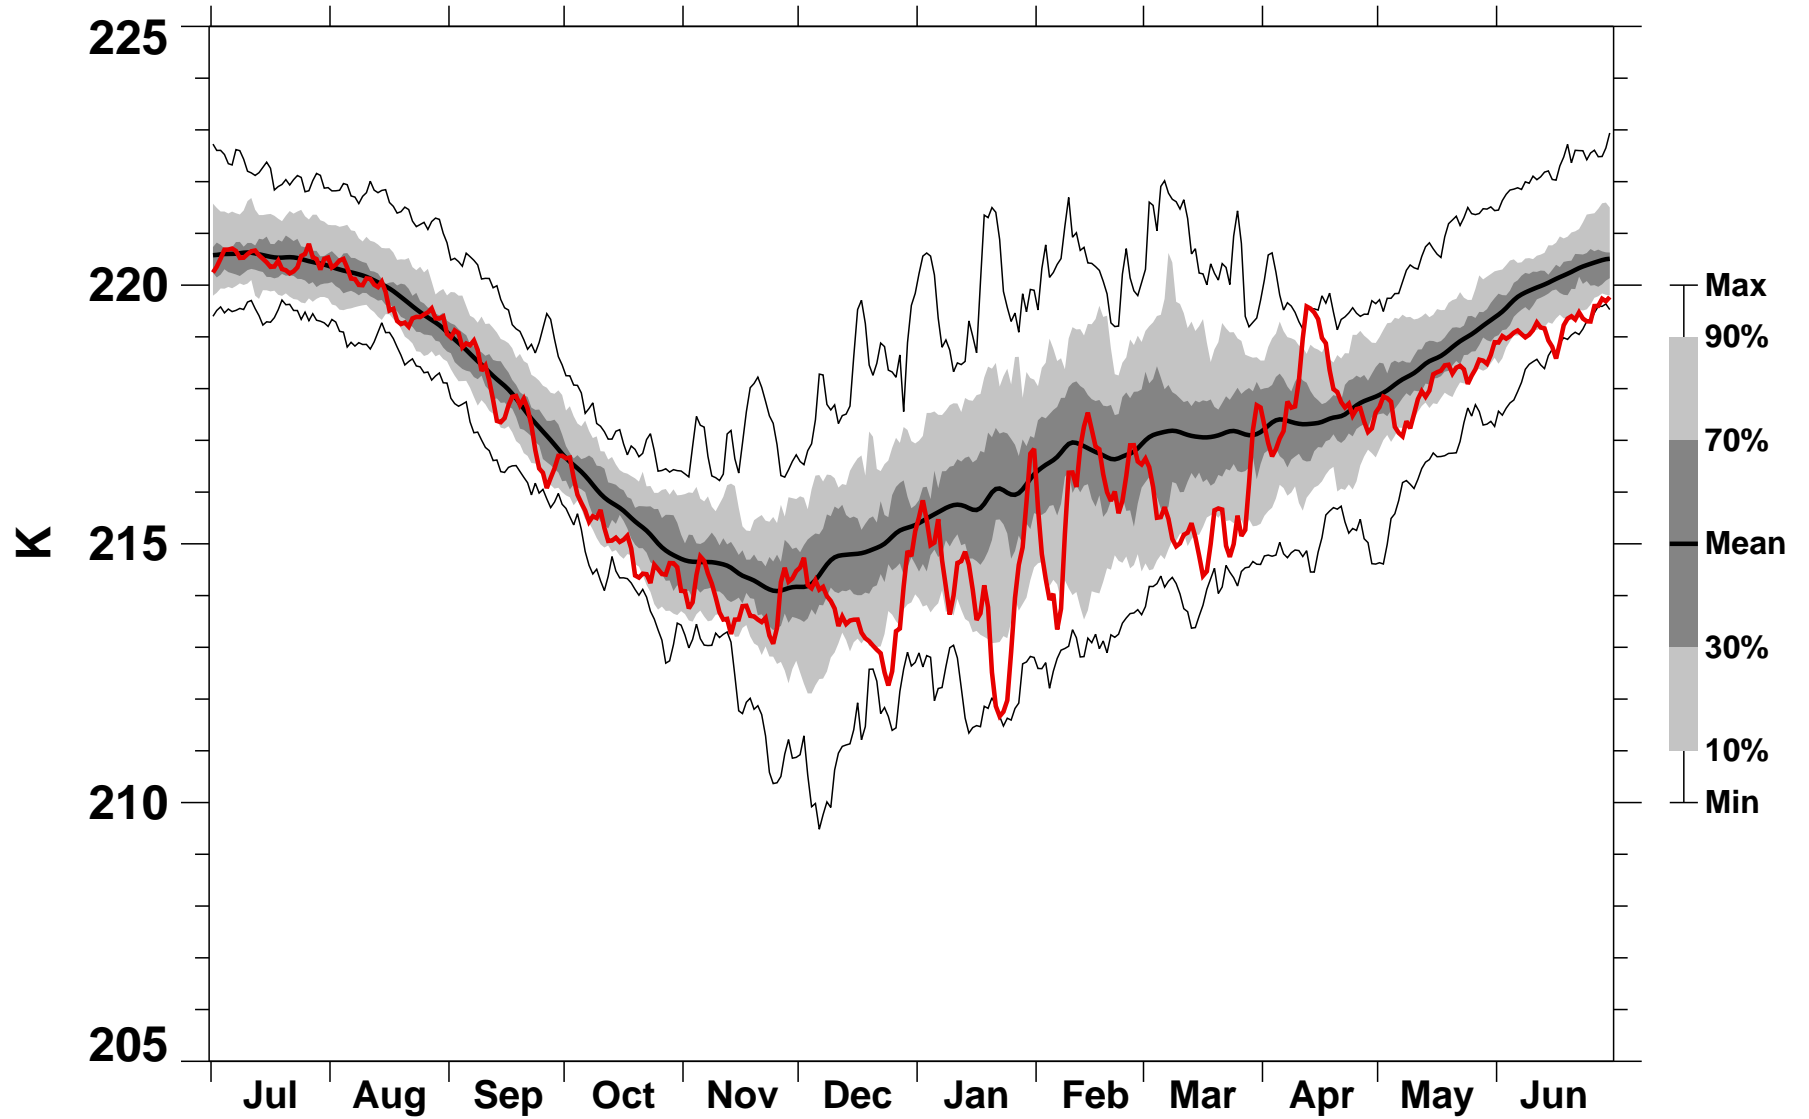

50°N Zonal Mean Temperature 50 hPa MERRA2

1978/1979–2022/2023

1994/1995