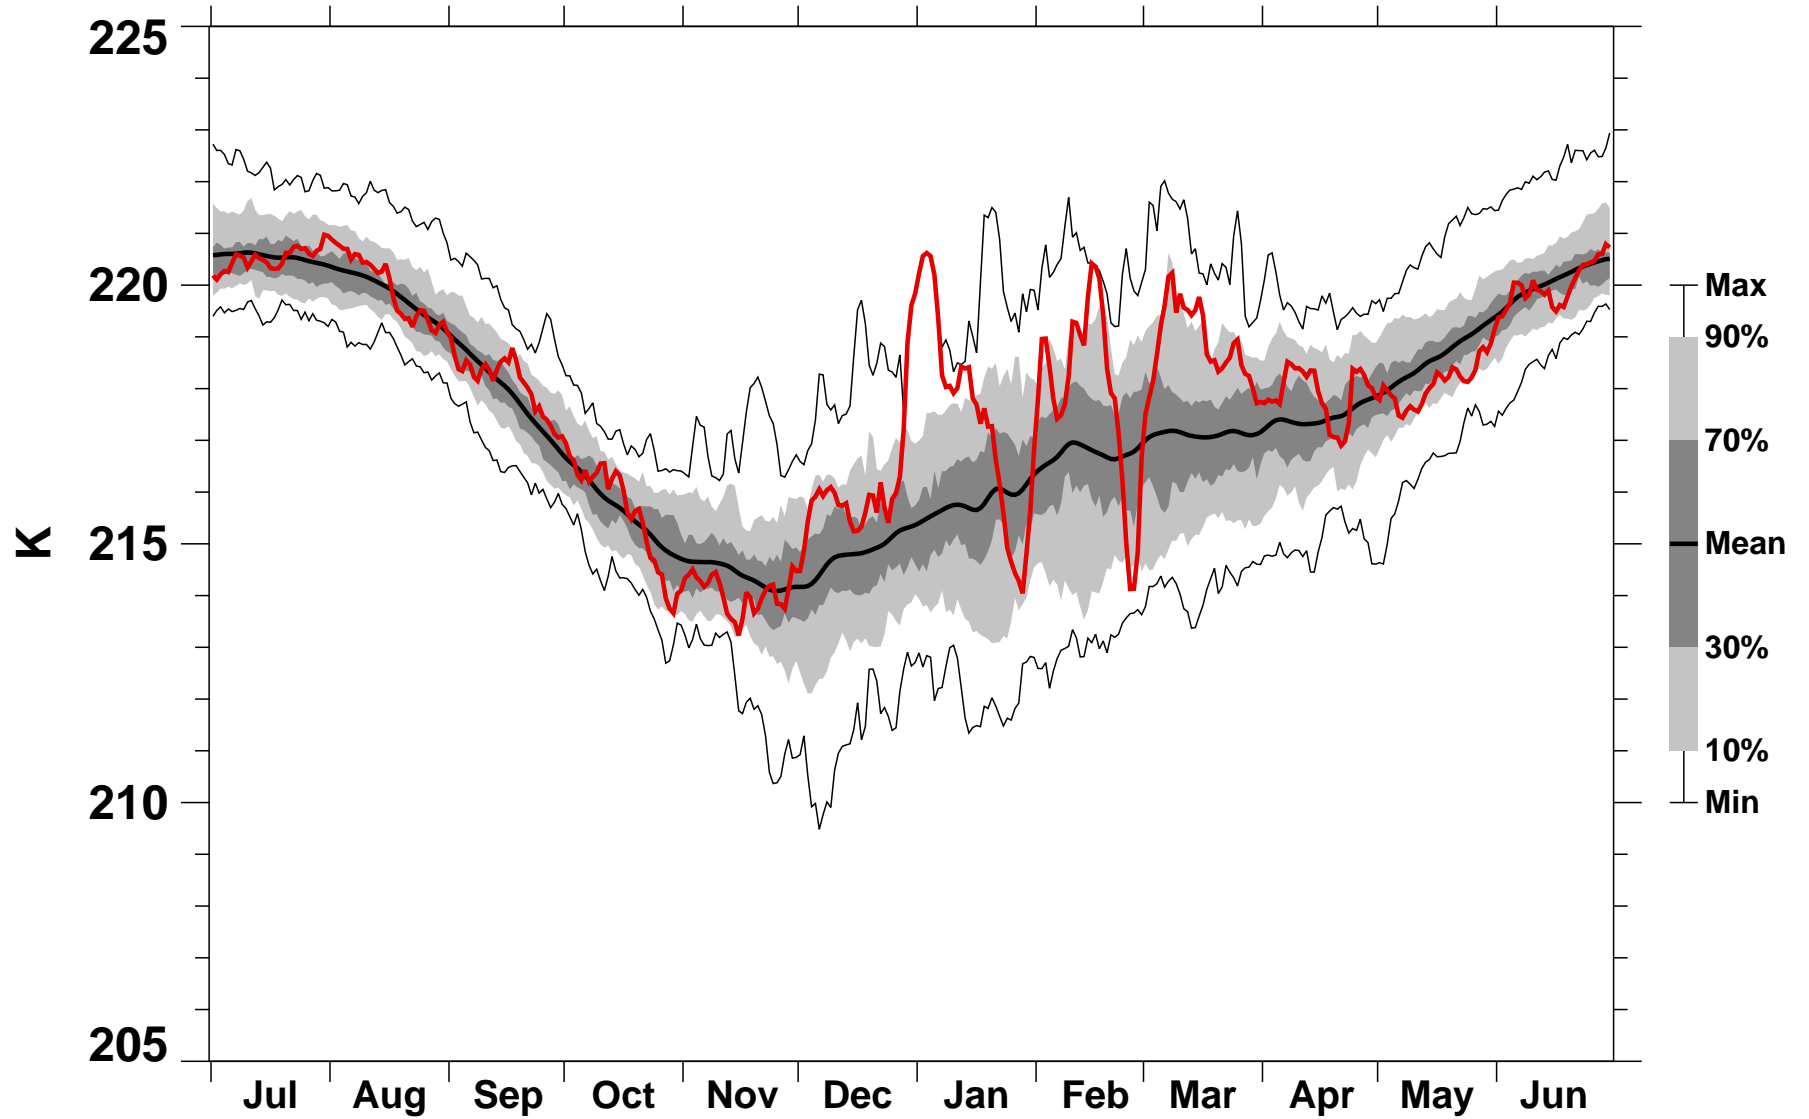

# 50°N Zonal Mean Temperature 50 hPa MERRA2

1978/1979–2022/2023

2006/2007