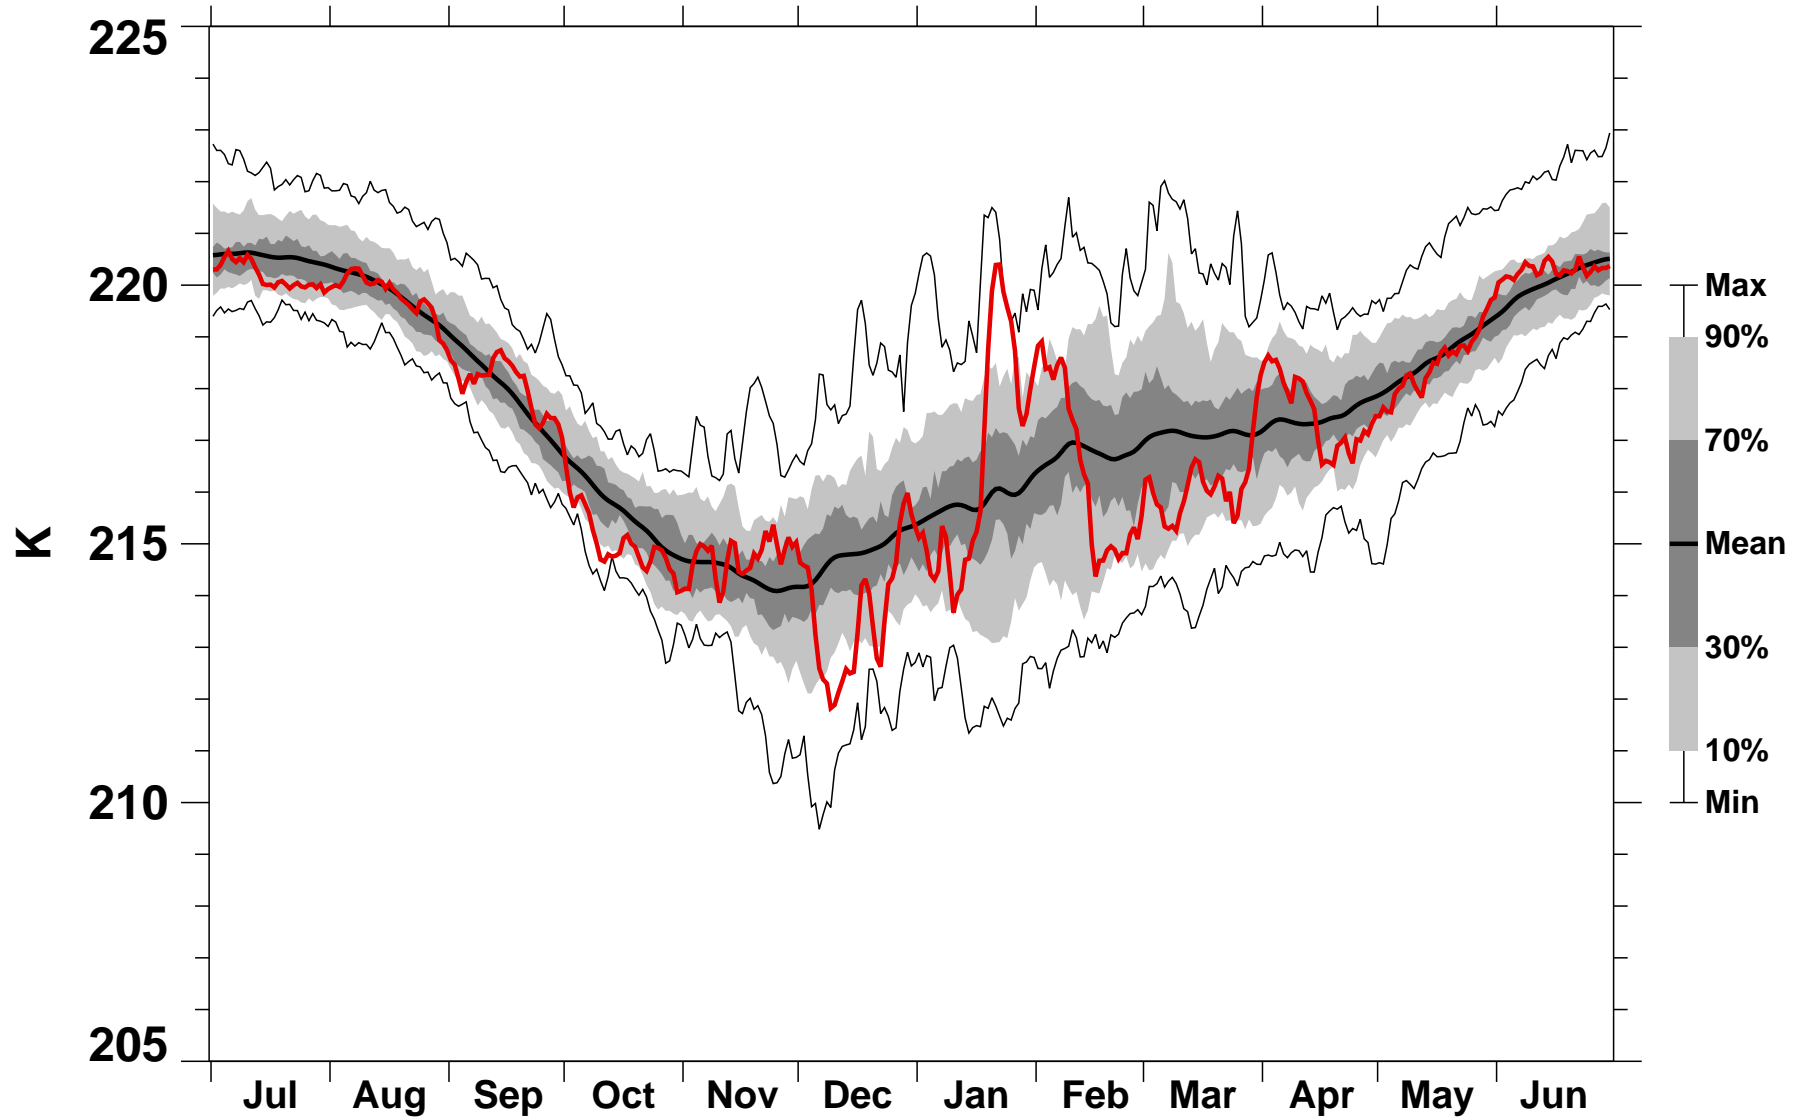

50°N Zonal Mean Temperature 50 hPa MERRA2

1978/1979–2022/2023

2011/2012