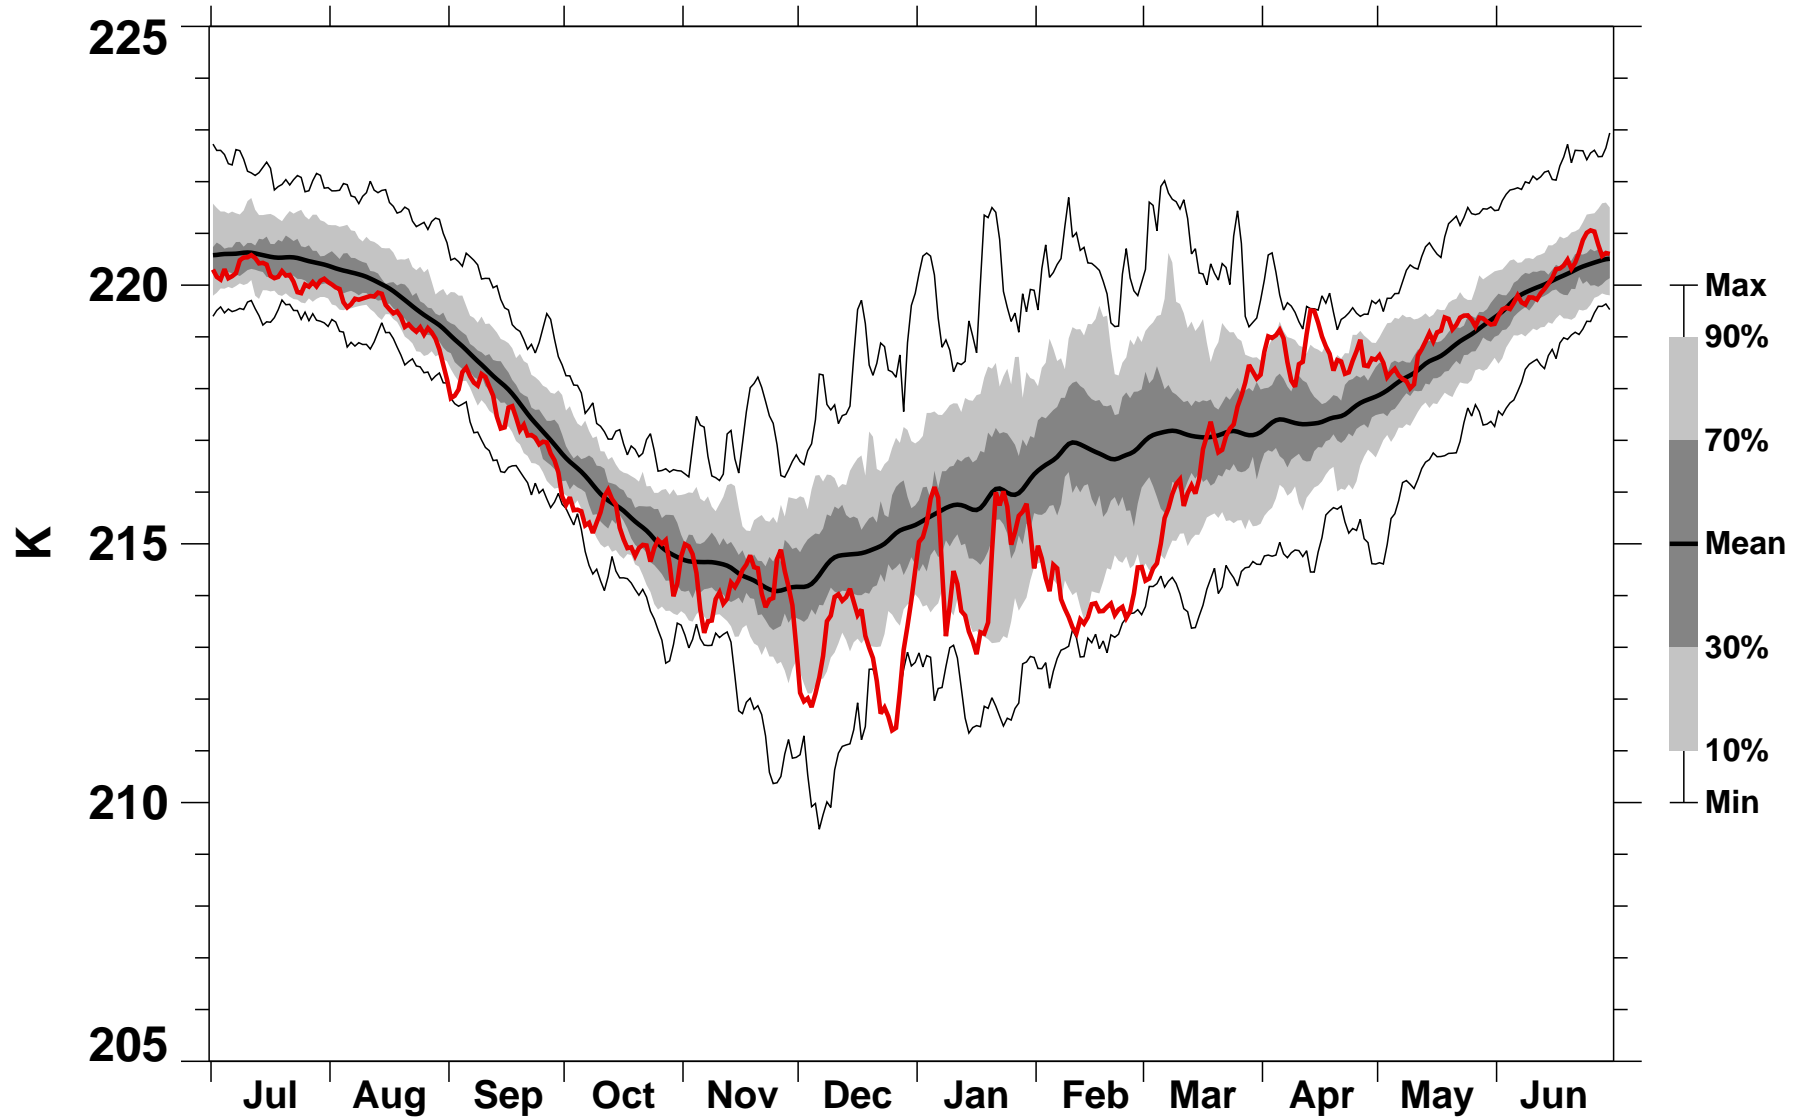

50°N Zonal Mean Temperature 50 hPa MERRA2

1978/1979–2022/2023

2012/2013