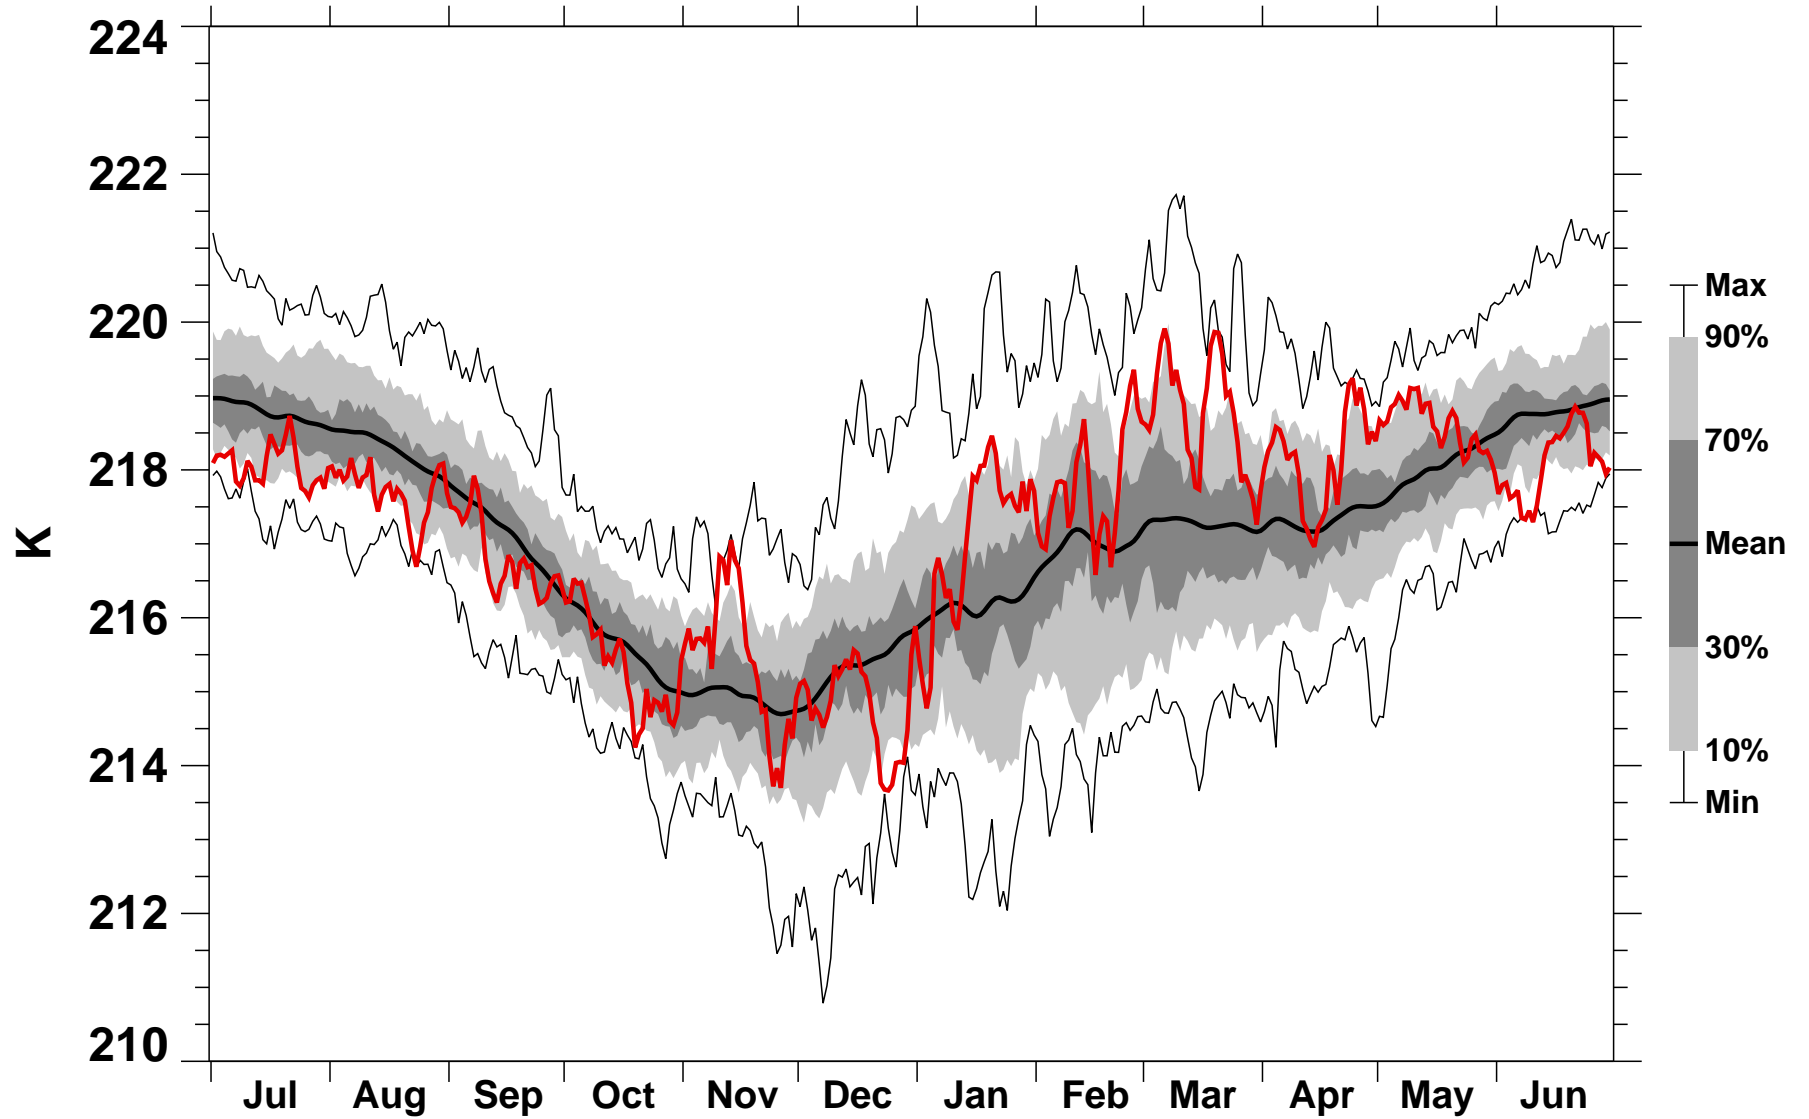

50°N Zonal Mean Temperature 70 hPa MERRA2

1978/1979–2022/2023

1995/1996