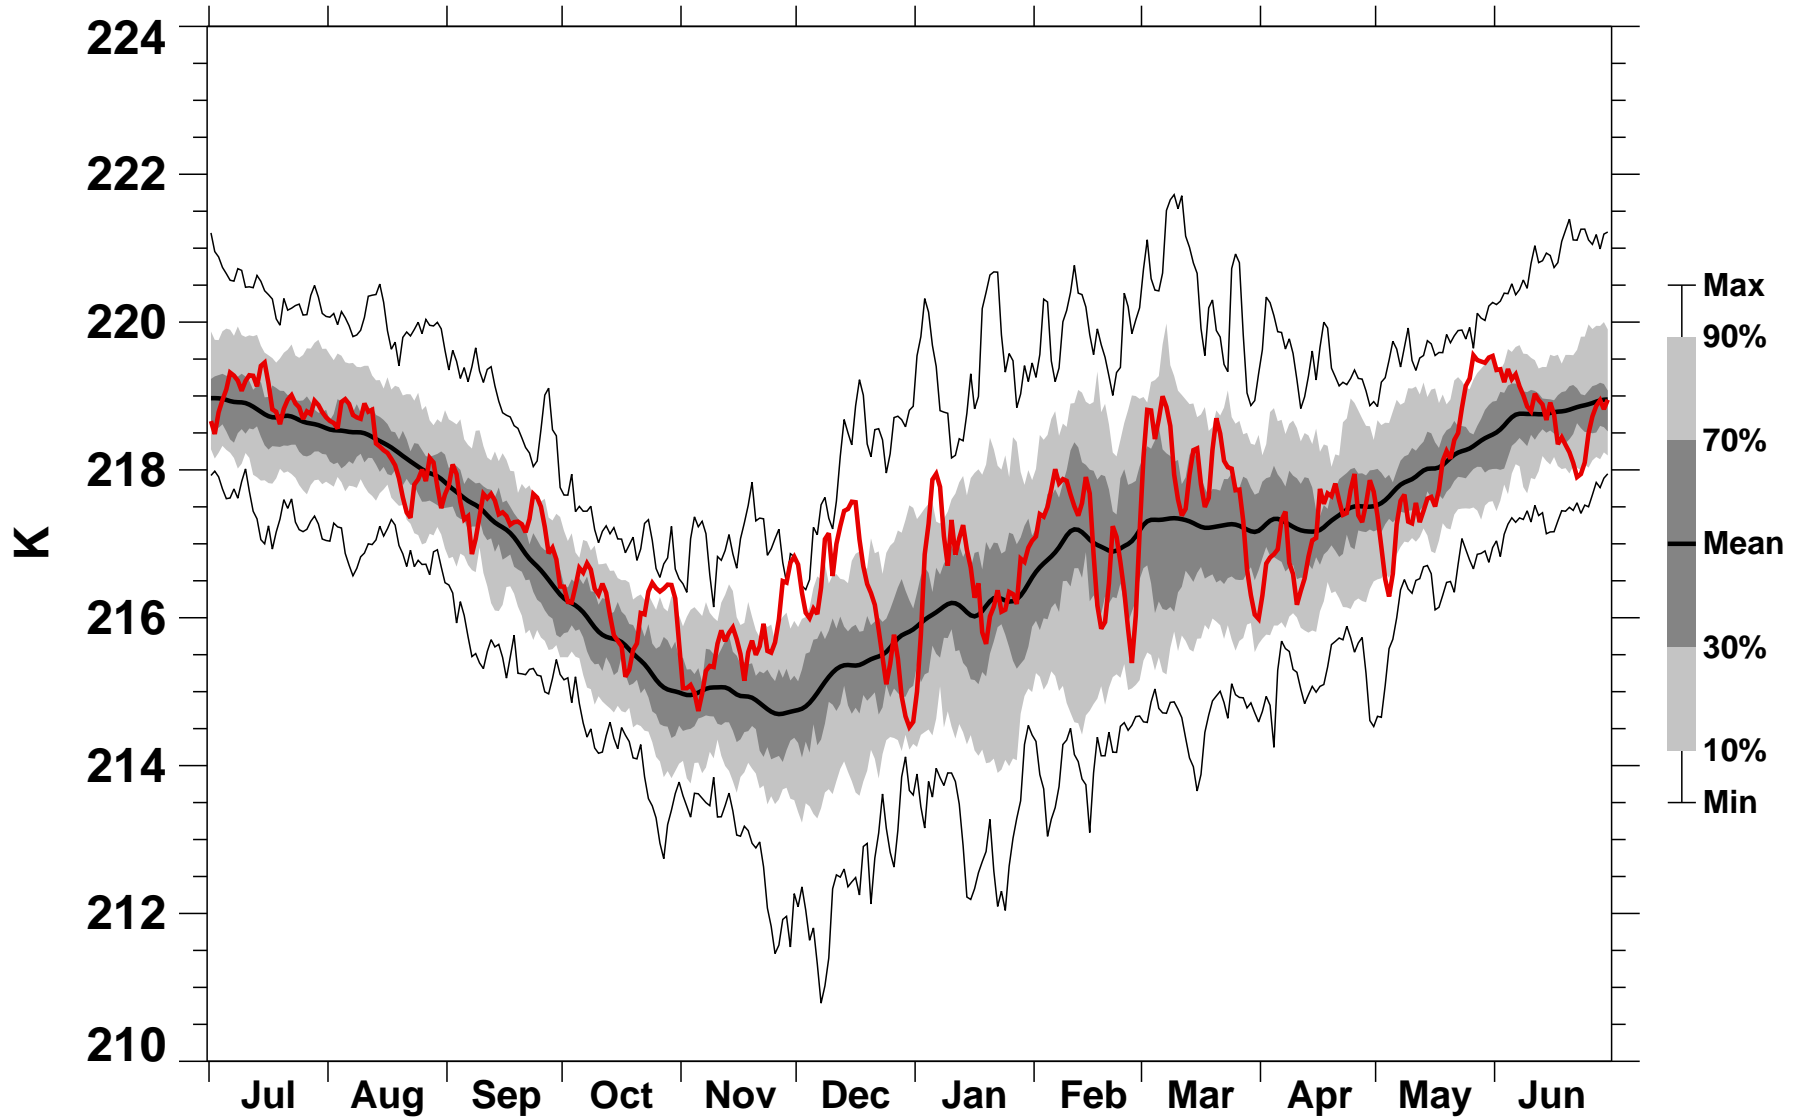

50°N Zonal Mean Temperature 70 hPa MERRA2

1978/1979–2022/2023

1997/1998