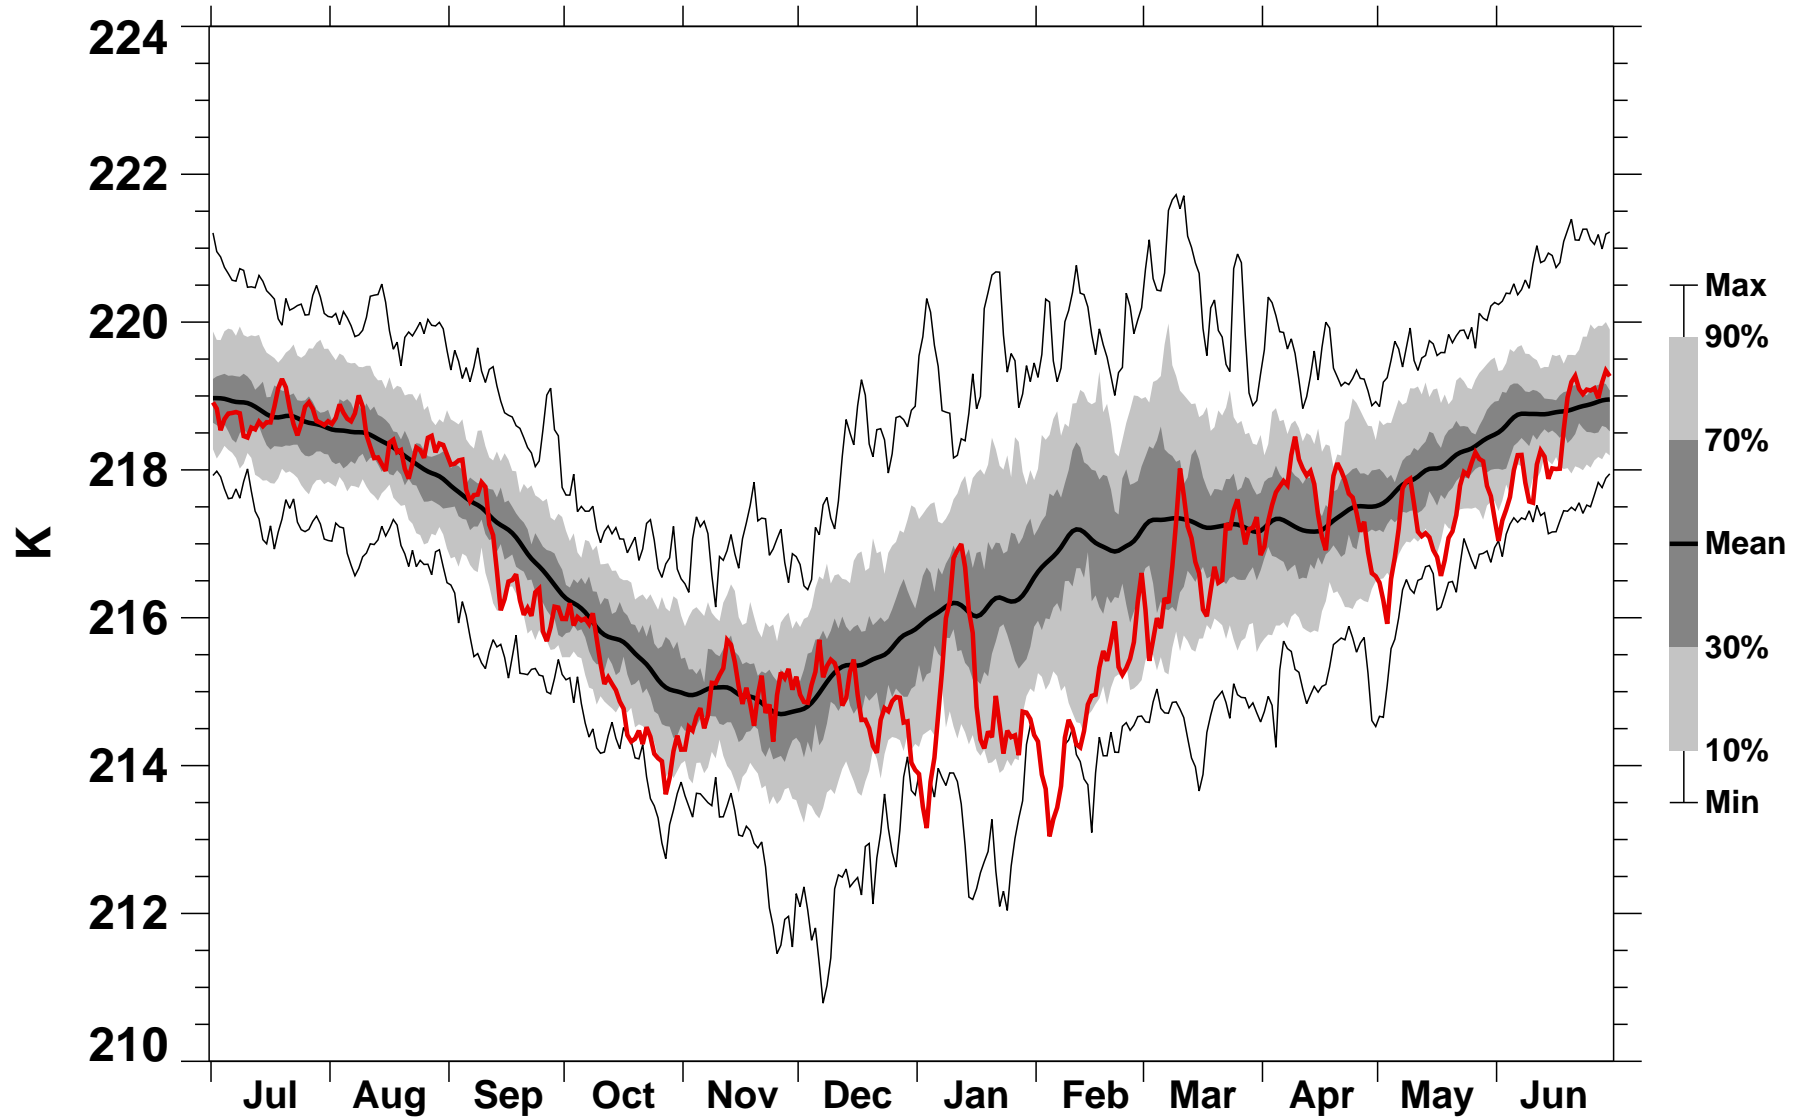

# 50°N Zonal Mean Temperature 70 hPa MERRA2

1978/1979–2022/2023

2003/2004