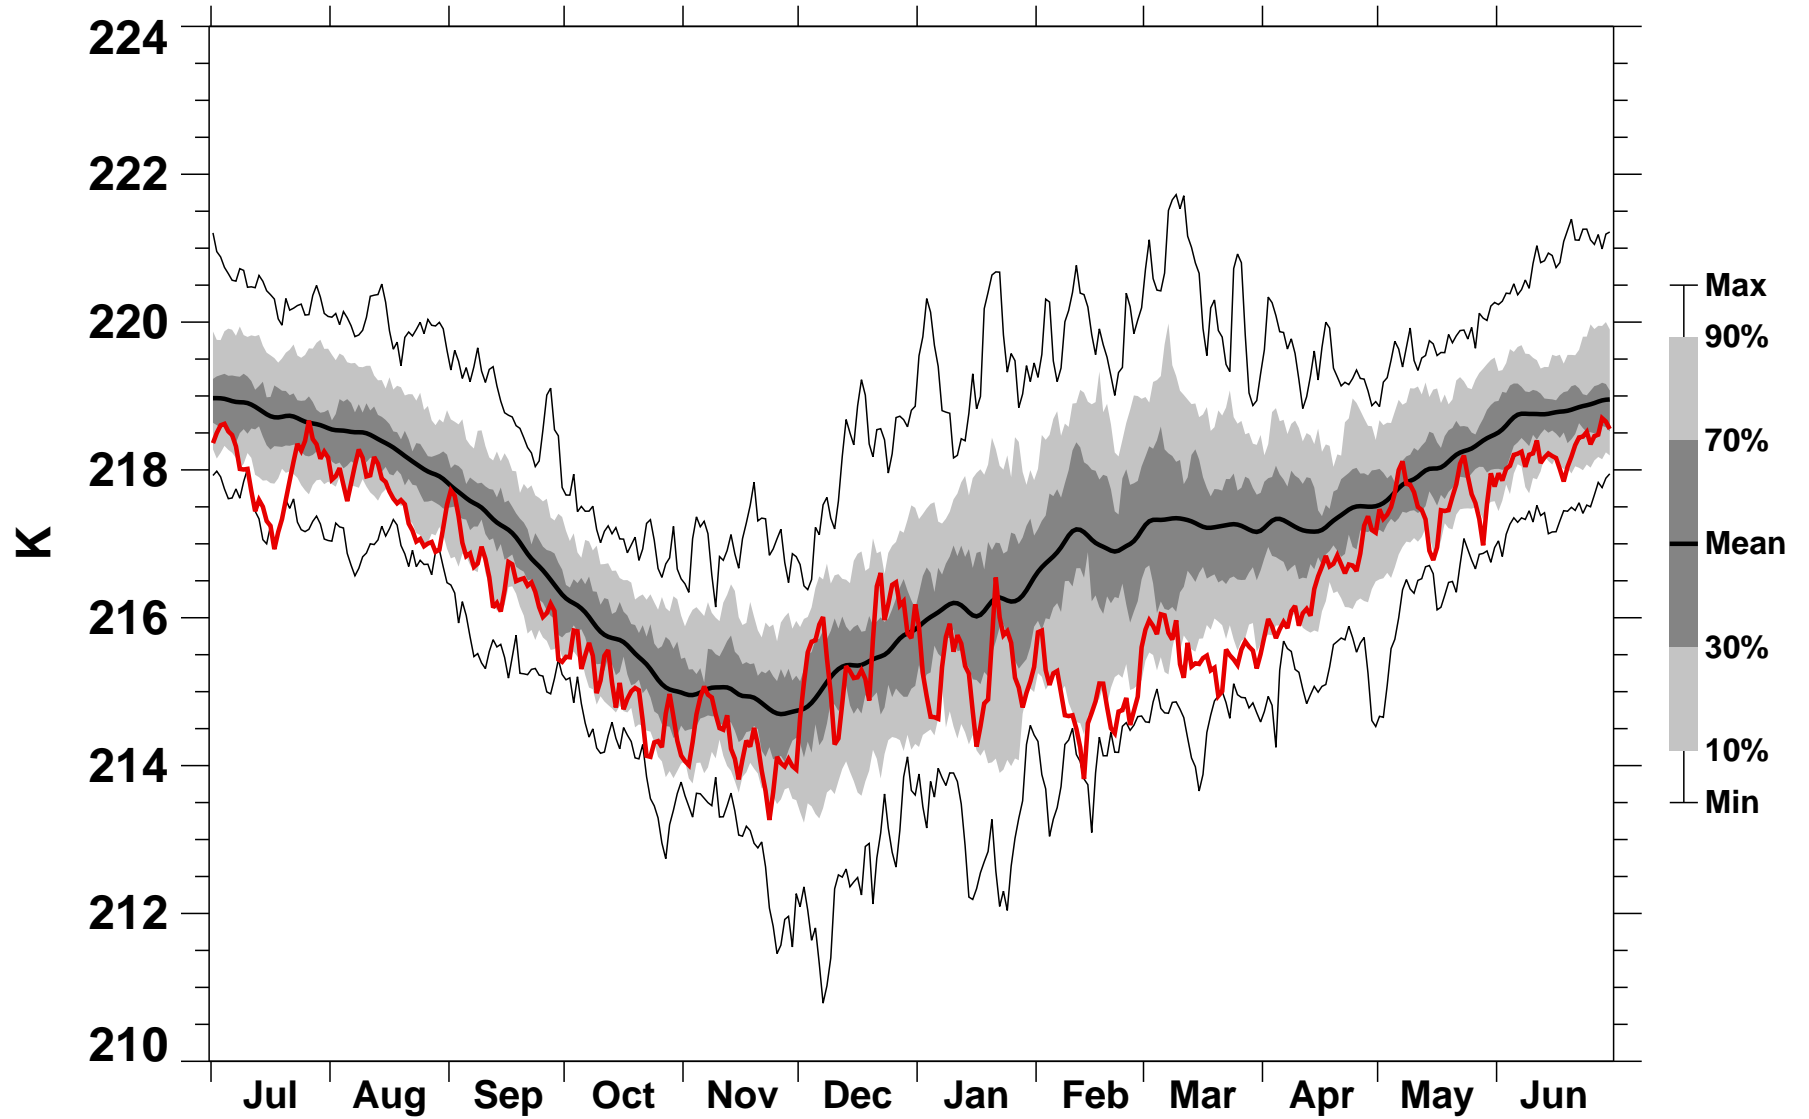

50°N Zonal Mean Temperature 70 hPa MERRA2

1978/1979–2022/2023

2005/2006