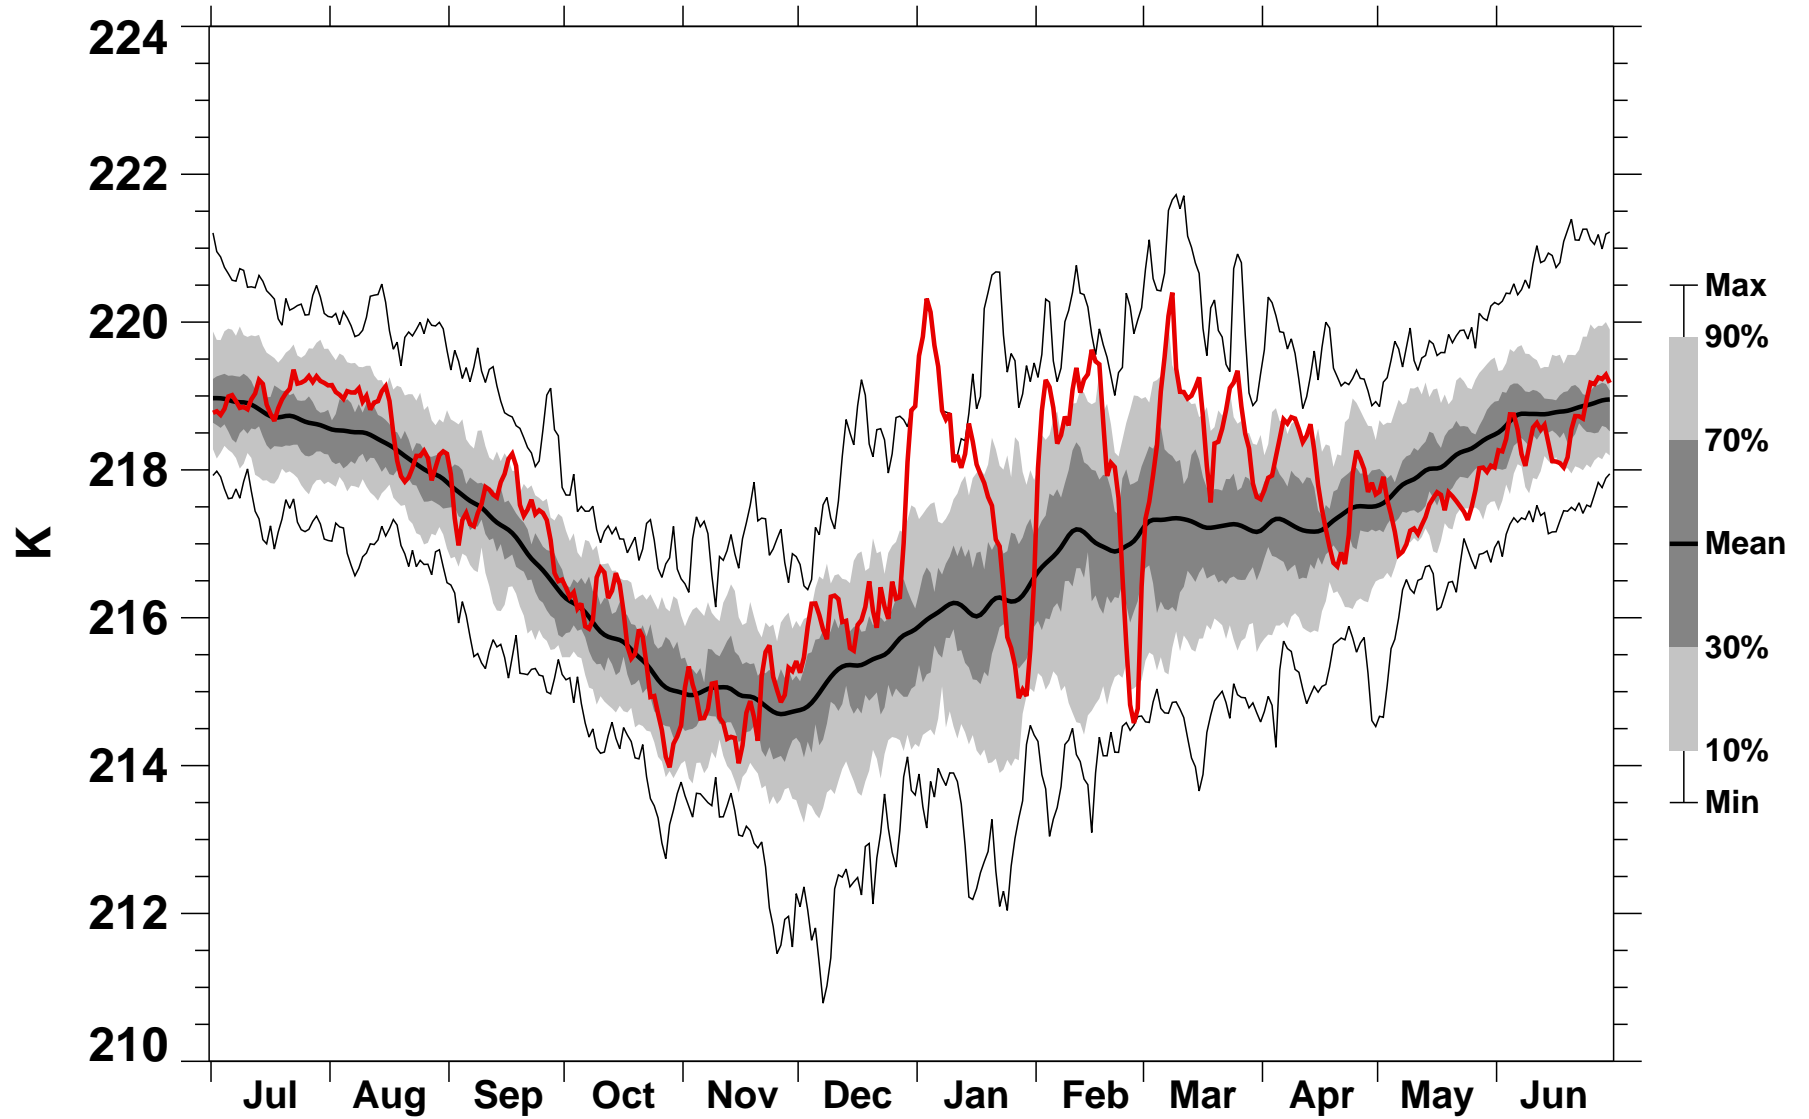

50°N Zonal Mean Temperature 70 hPa MERRA2

1978/1979–2022/2023

2006/2007