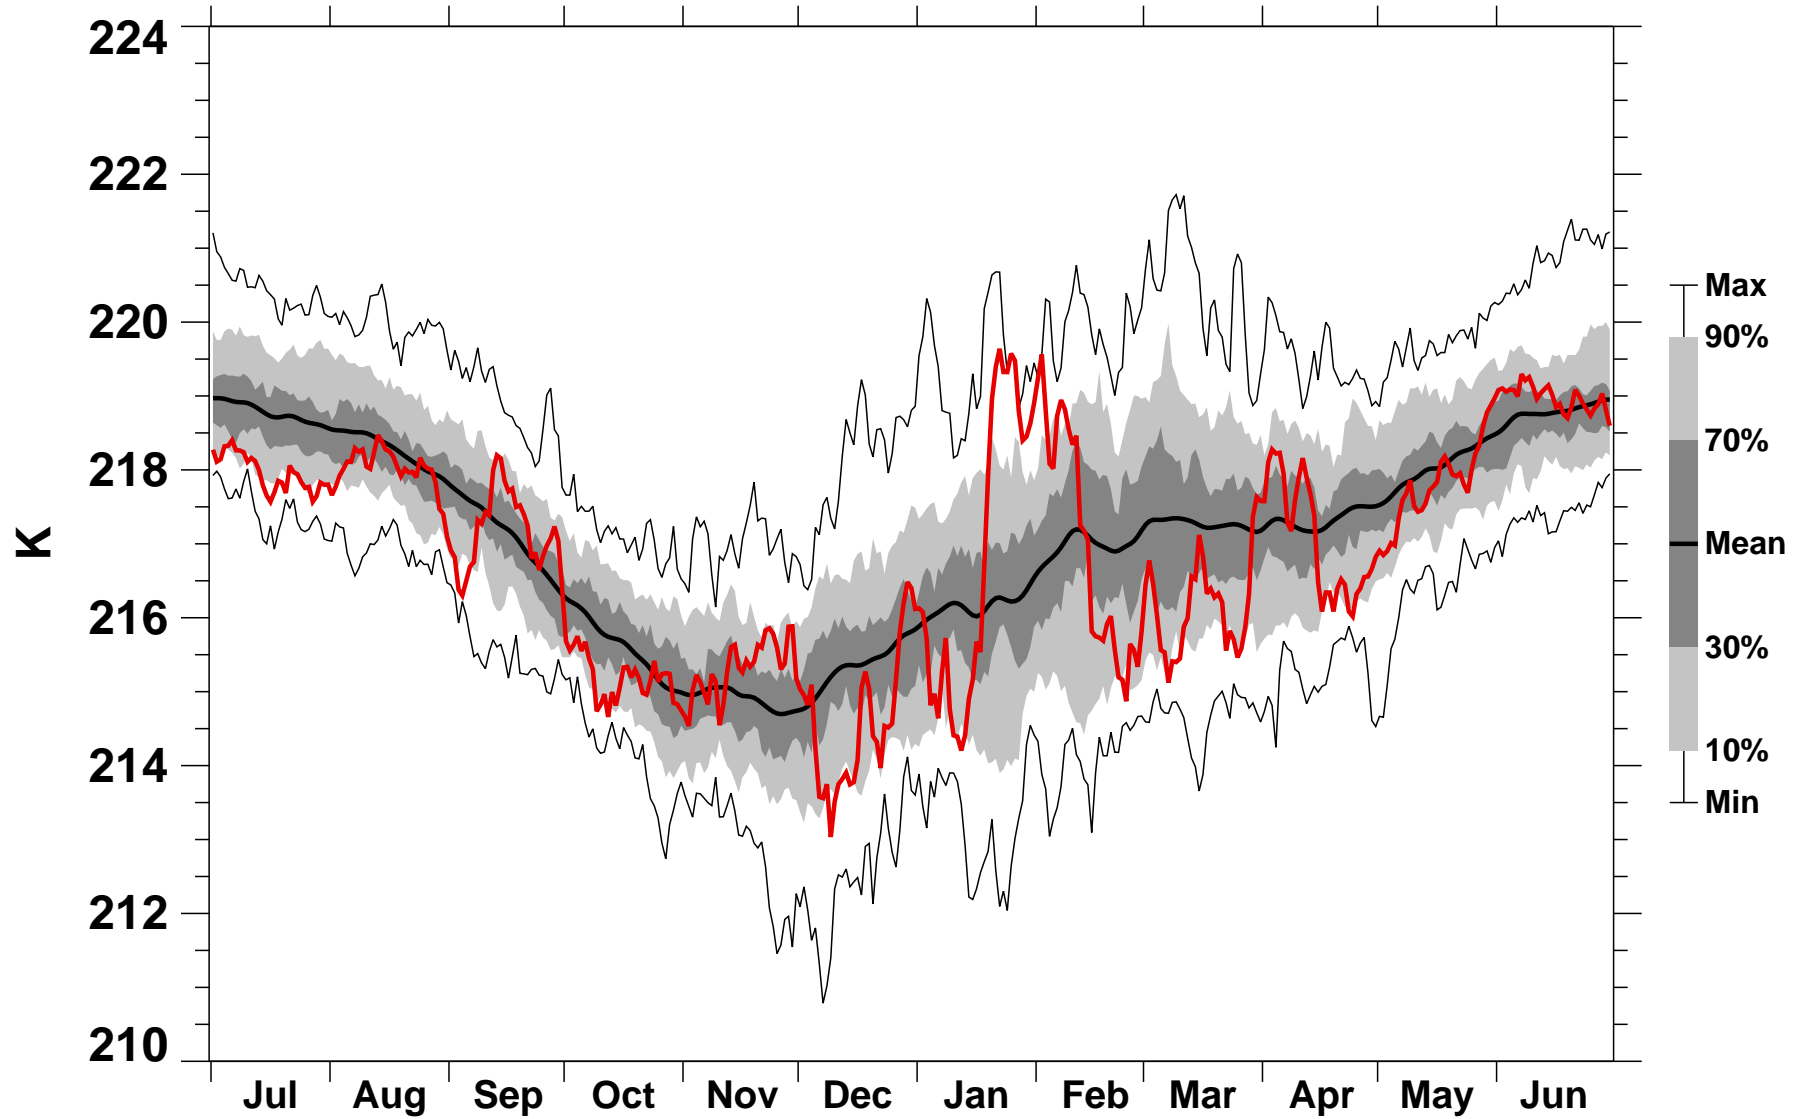

# 50°N Zonal Mean Temperature 70 hPa MERRA2

1978/1979–2022/2023

2011/2012