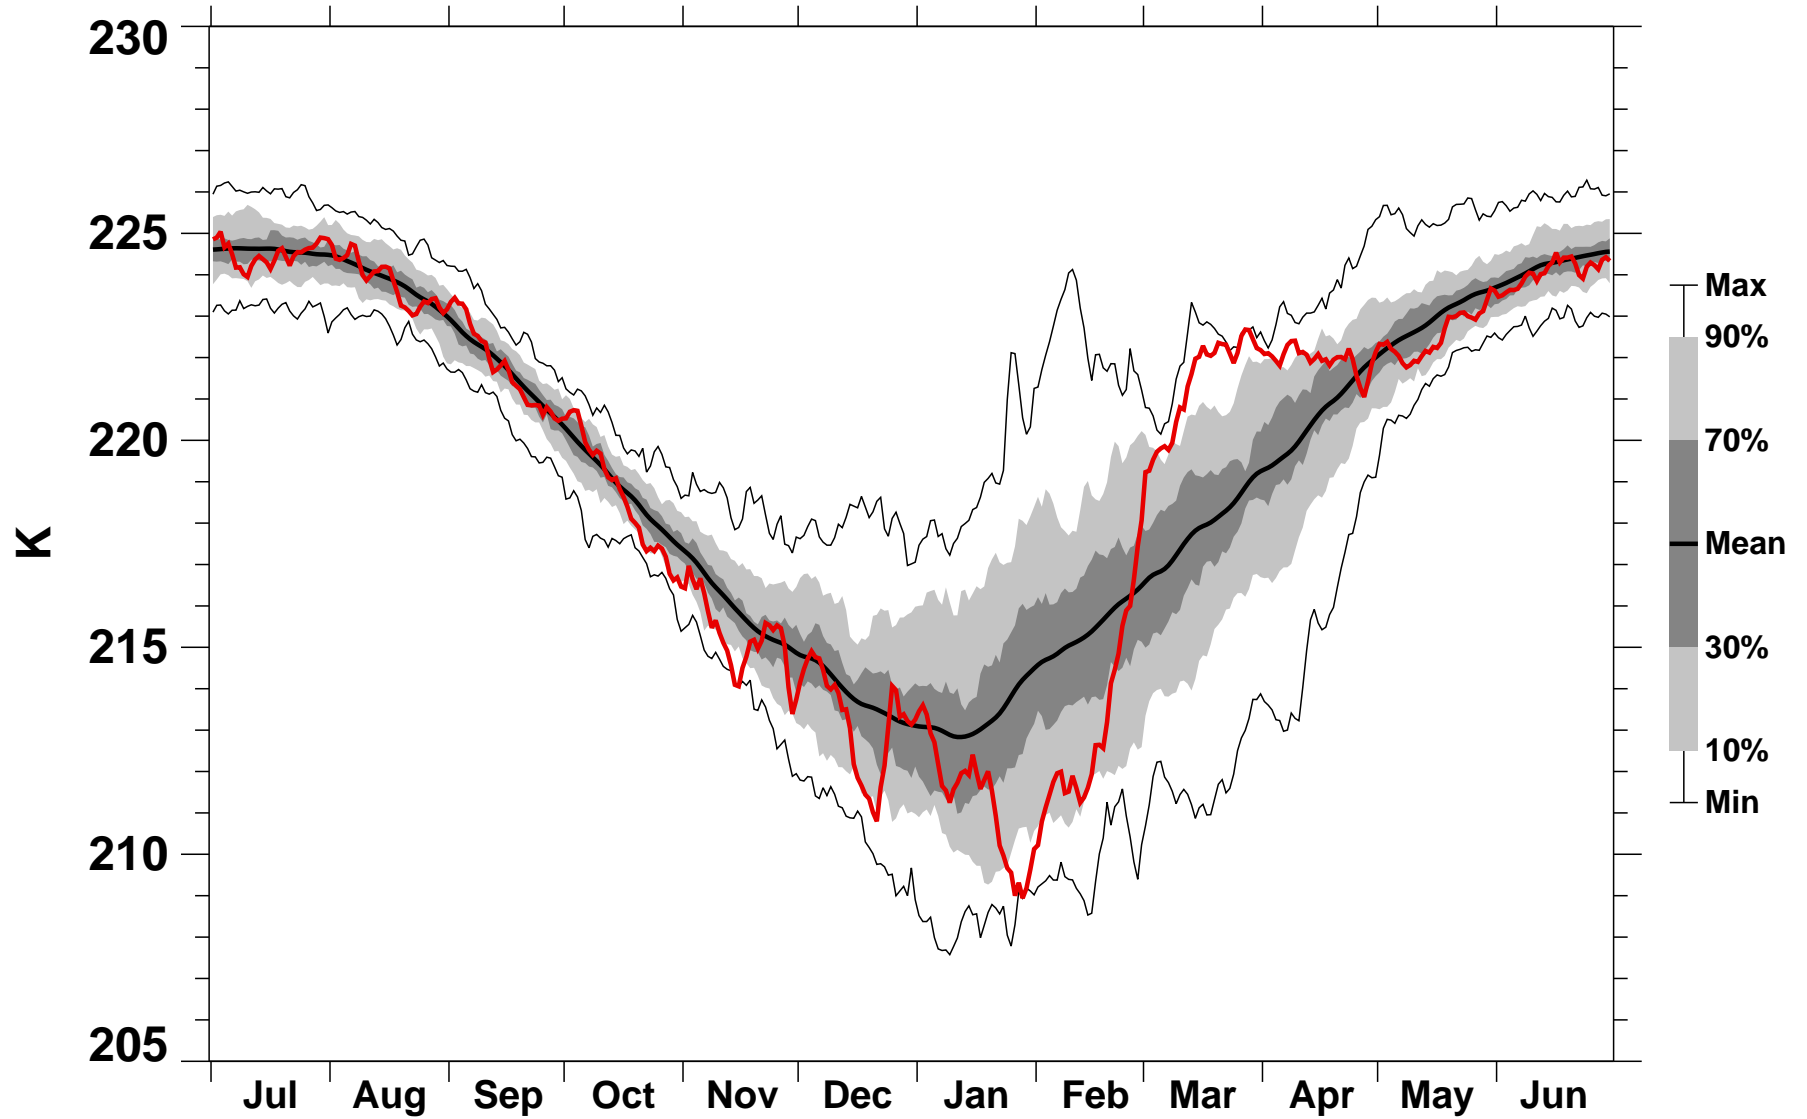

55-75°N Zonal Mean Temperature 100 hPa MERRA2

1978/1979–2022/2023

1983/1984

P. Newman (NASA), L. Lait (SSAI), S. Pawson (NASA)

2023-07-05T06:59:09Z