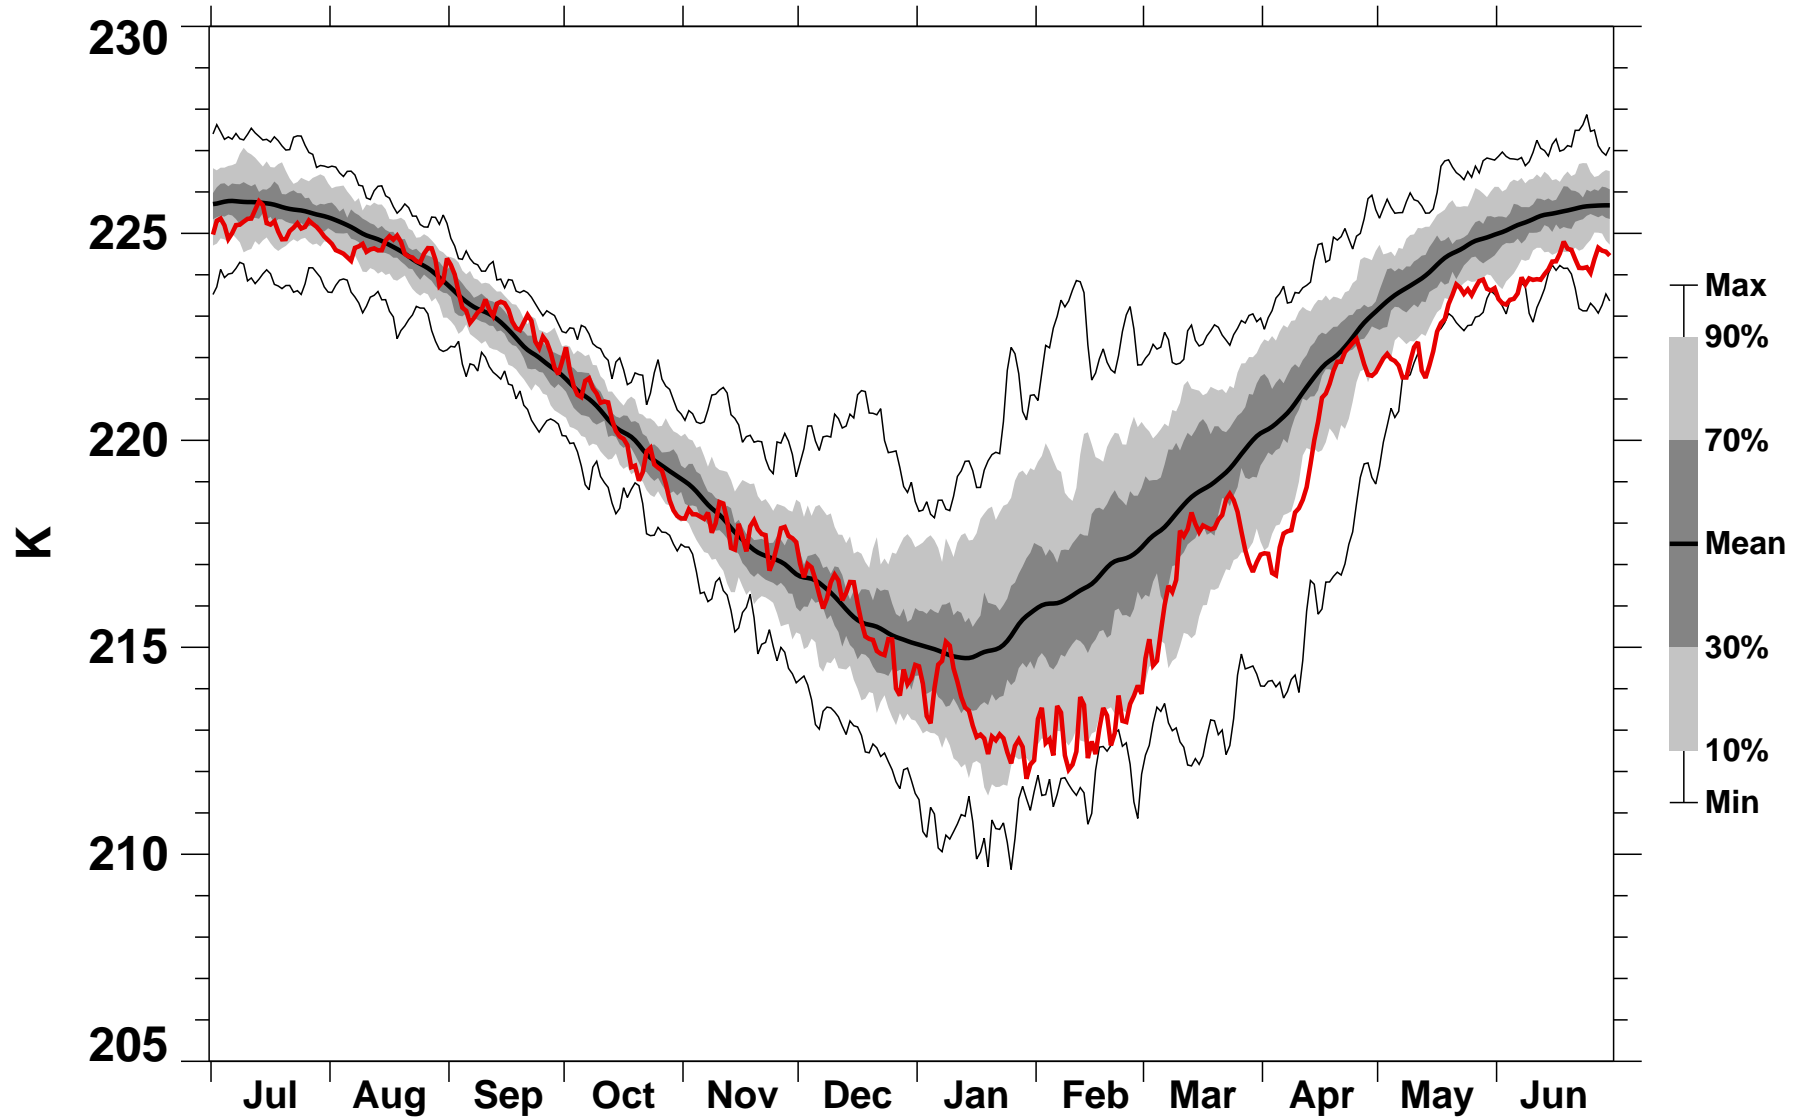

# 55-75°N Zonal Mean Temperature 150 hPa MERRA2

1978/1979–2022/2023

1992/1993

P. Newman (NASA), L. Lait (SSAI), S. Pawson (NASA)

2023-07-05T06:48:47Z