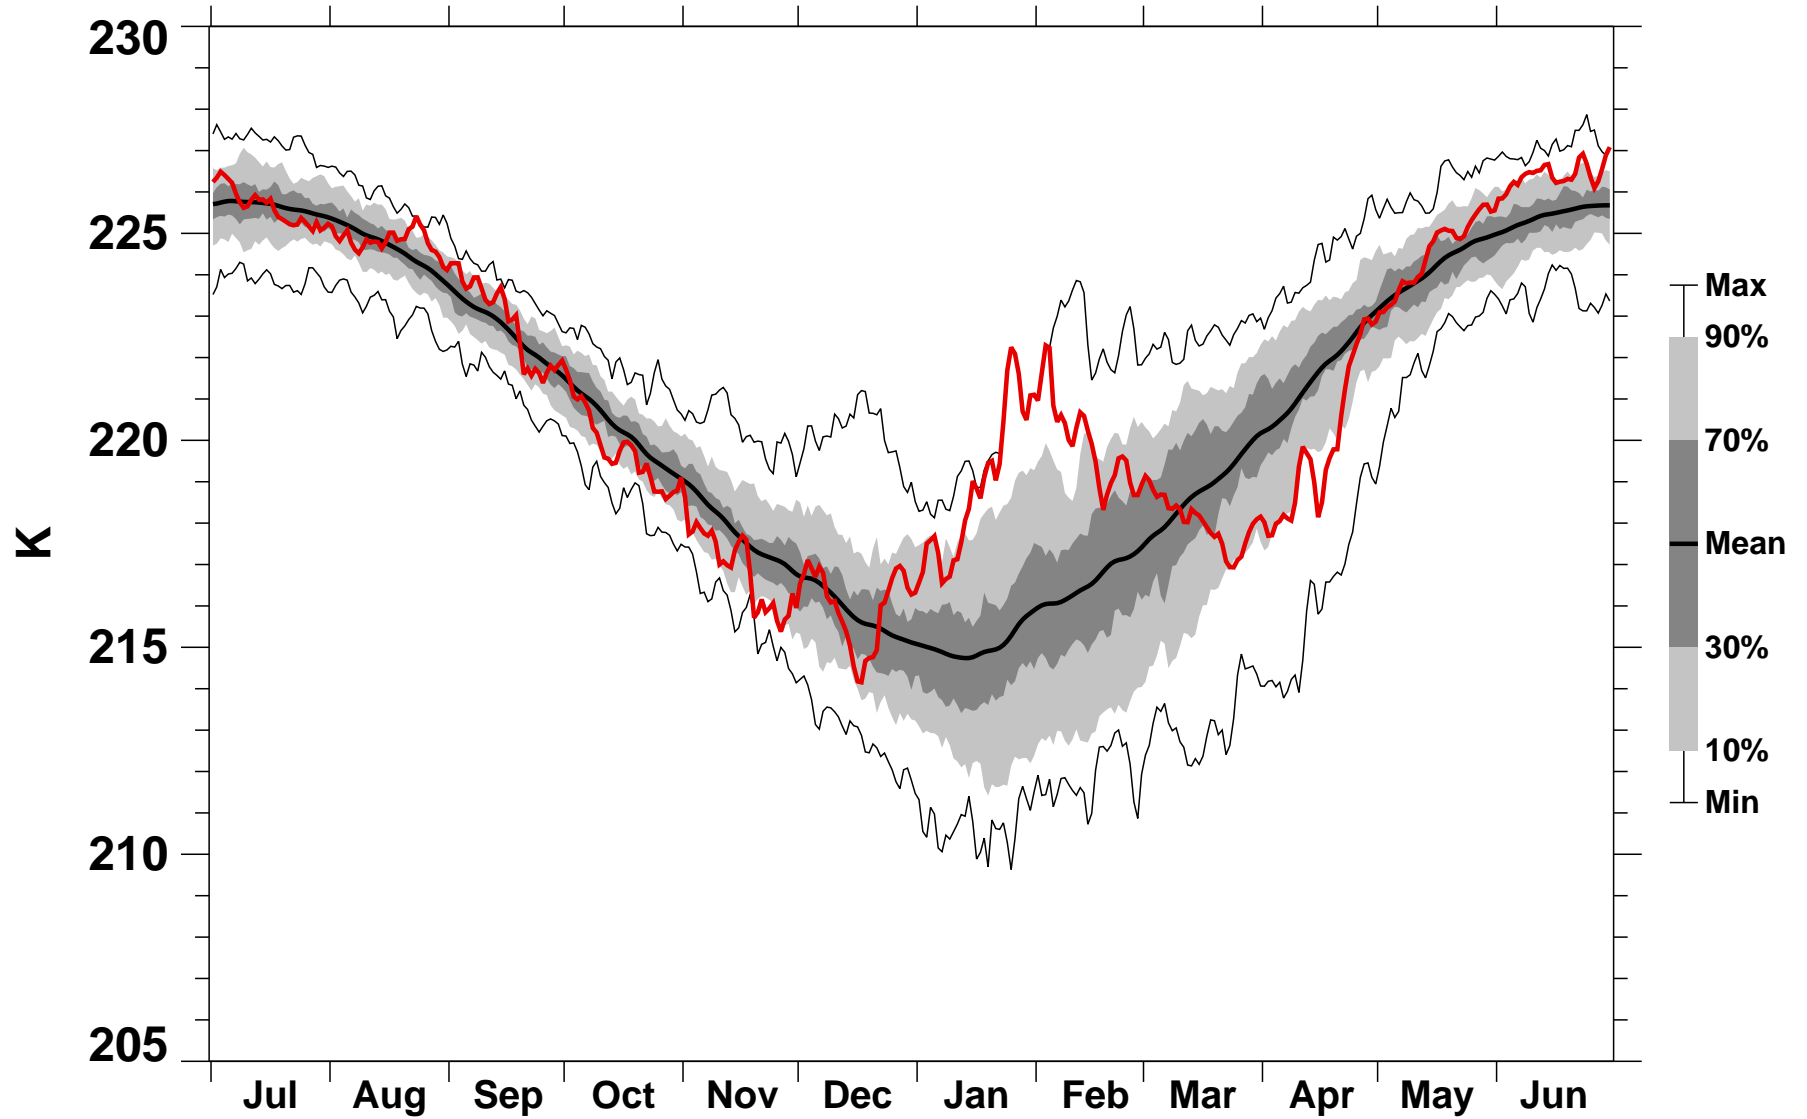

# 55-75°N Zonal Mean Temperature 150 hPa MERRA2

1978/1979–2022/2023

2012/2013