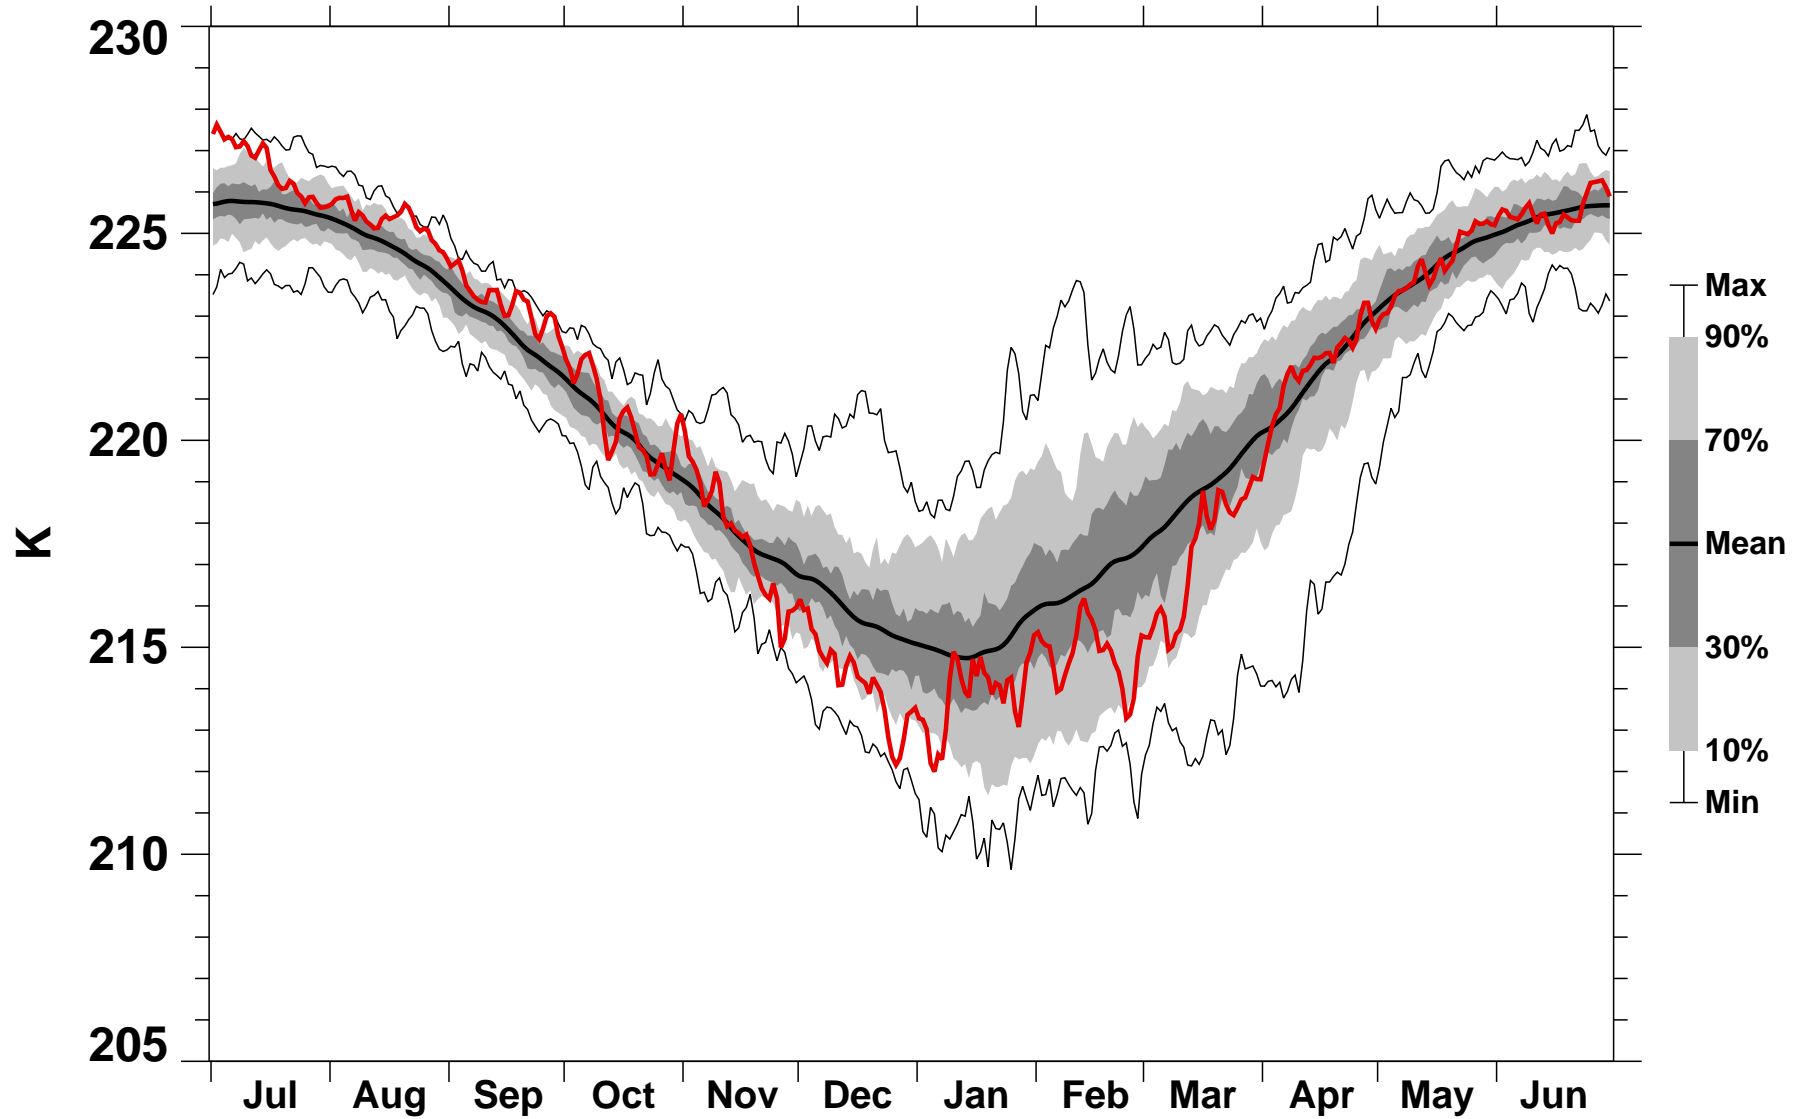

# 55-75°N Zonal Mean Temperature 150 hPa MERRA2

1978/1979–2022/2023

2013/2014

P. Newman (NASA), L. Lait (SSAI), S. Pawson (NASA)

2023-07-05T06:23:40Z