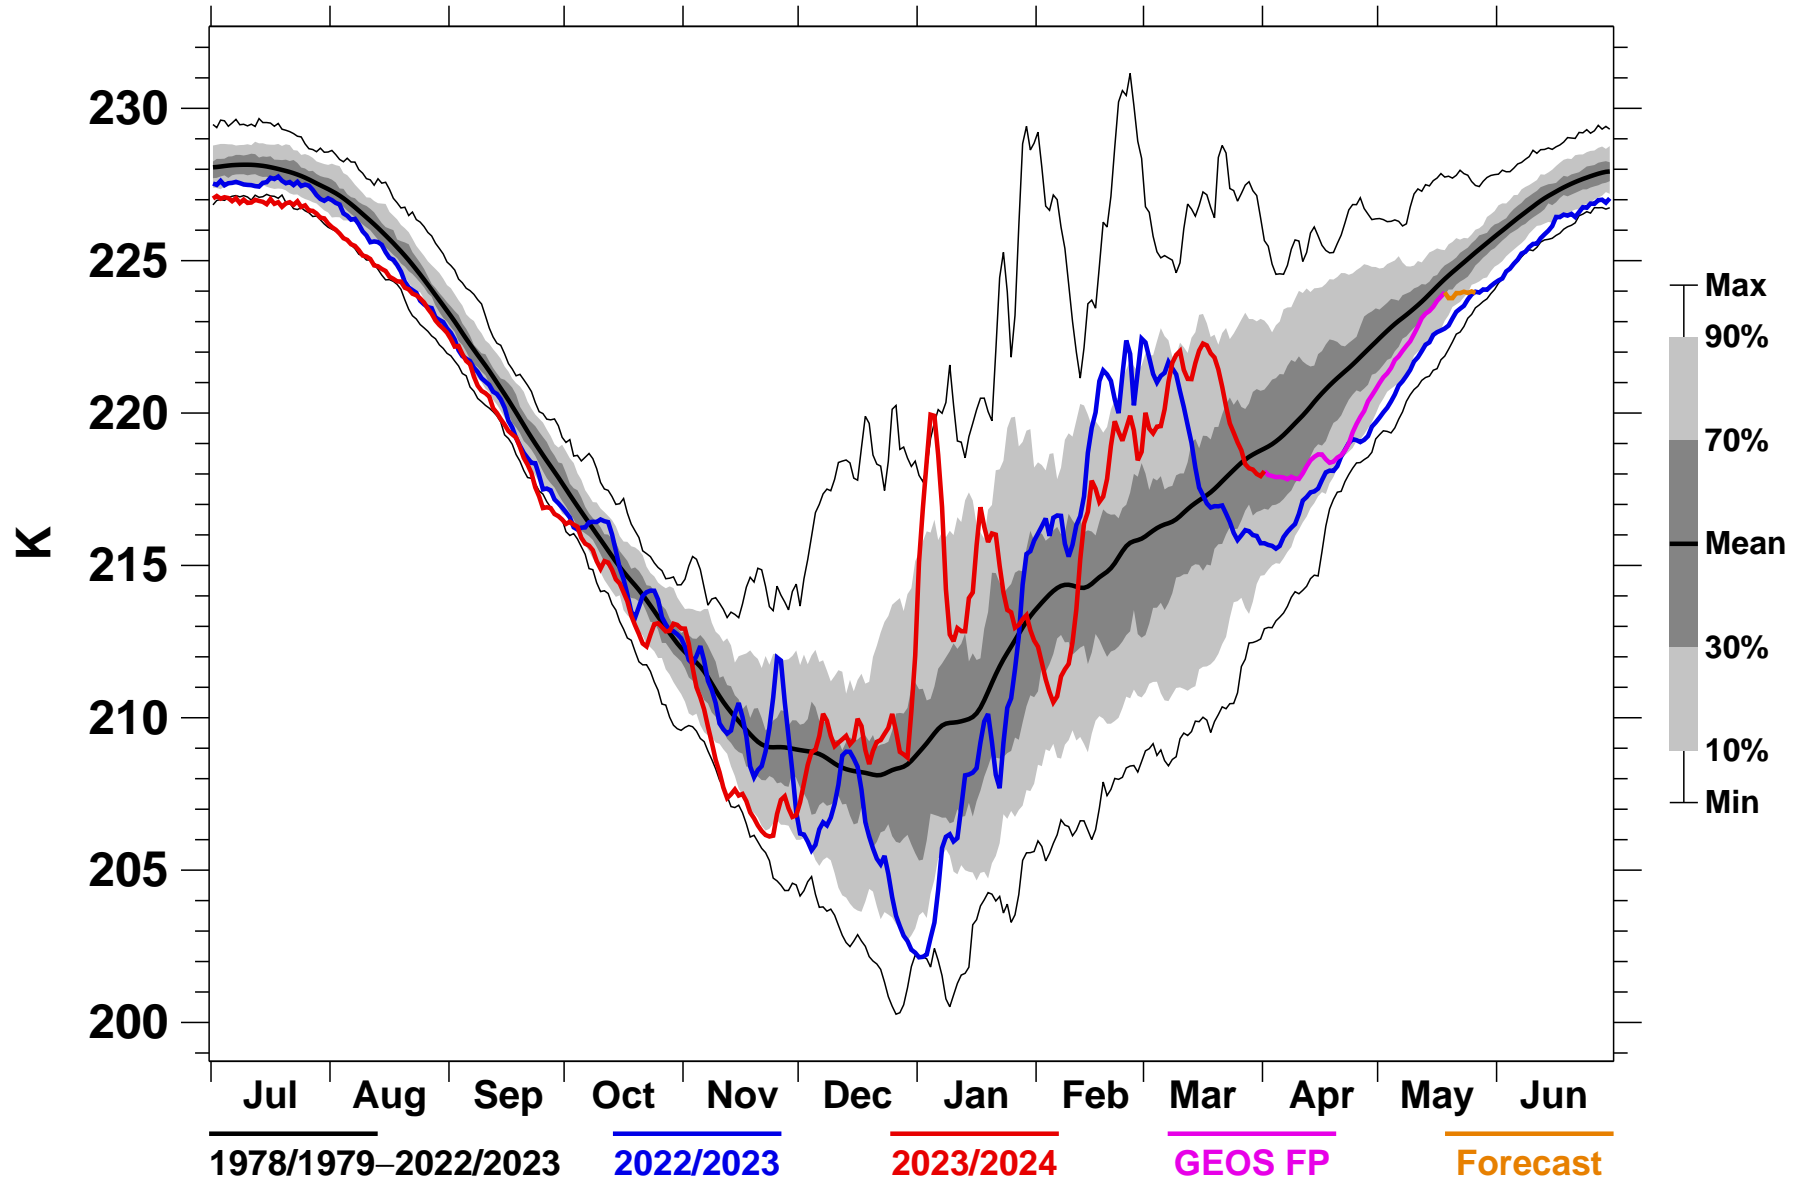

55-75°N Zonal Mean Temperature 30 hPa MERRA2

P. Newman (NASA), L. Lait (SSAI), S. Pawson (NASA)

2024-05-19T12:16:30Z