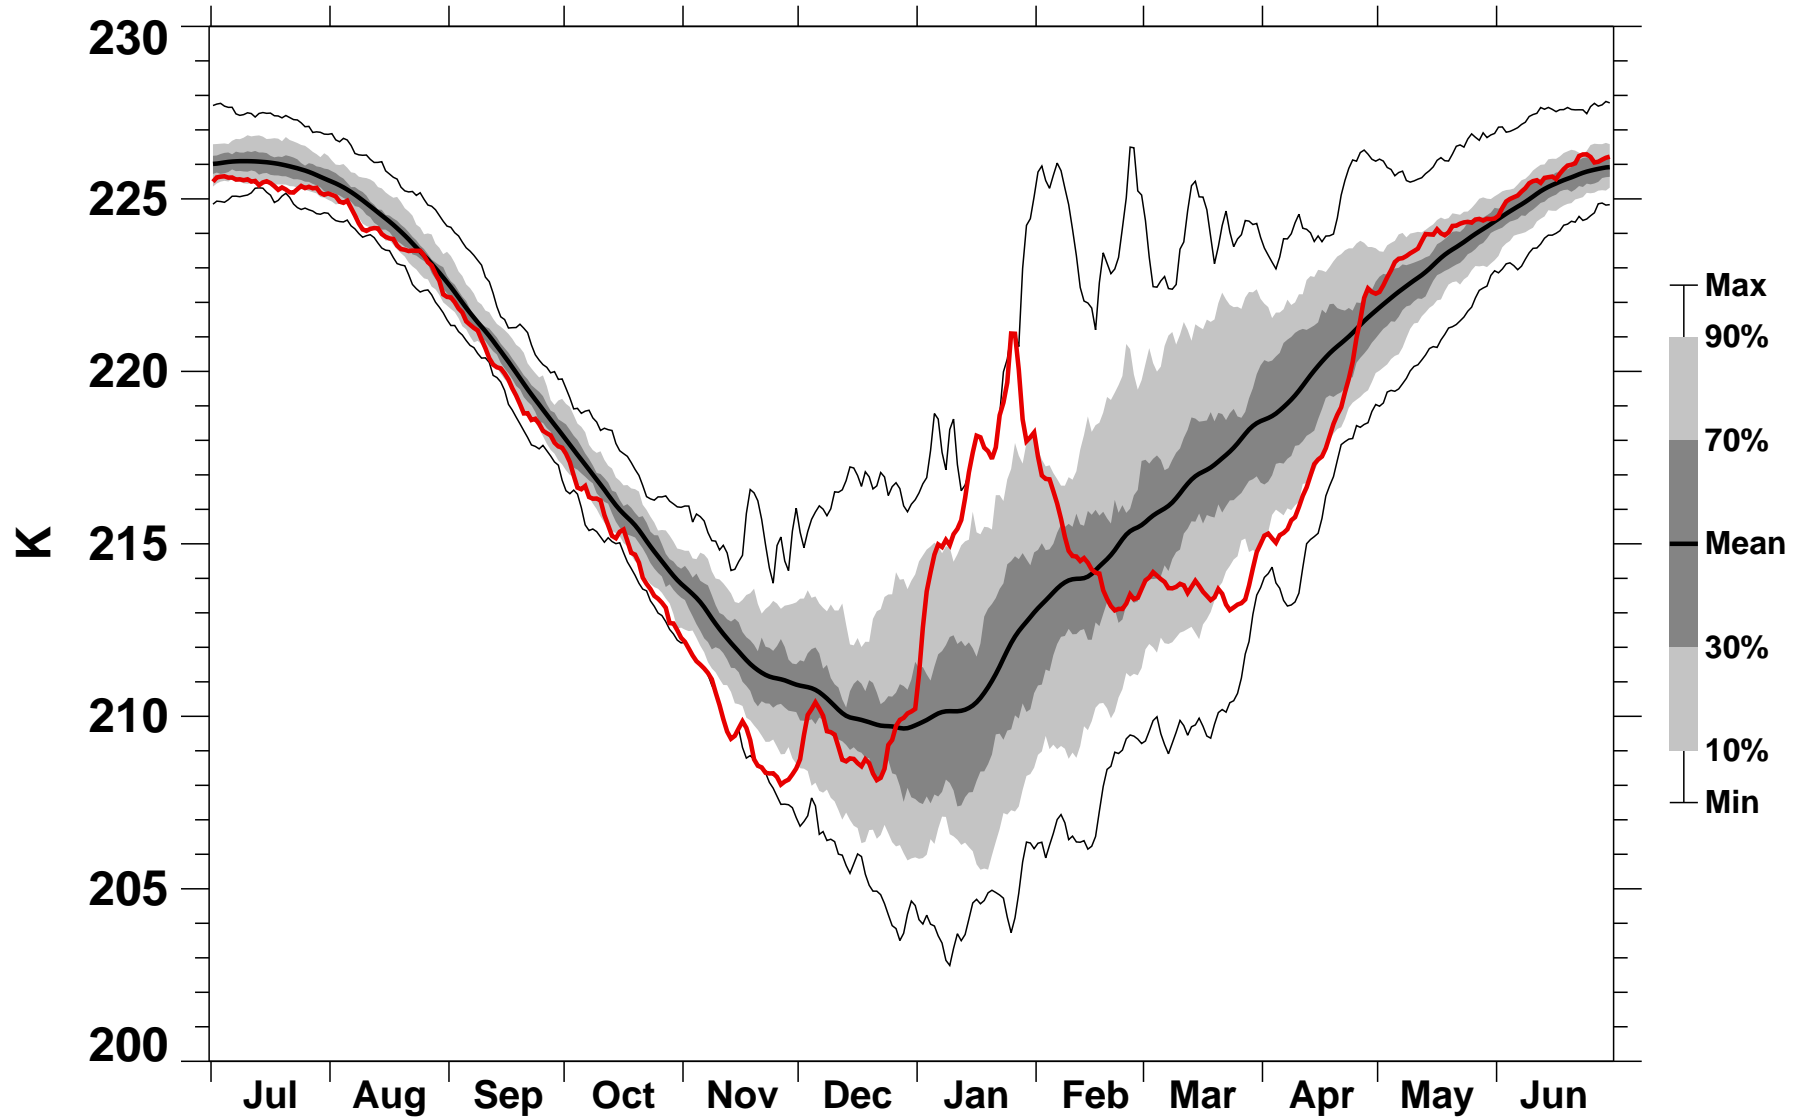

# 55-75°N Zonal Mean Temperature 50 hPa MERRA2

1978/1979–2022/2023

2012/2013