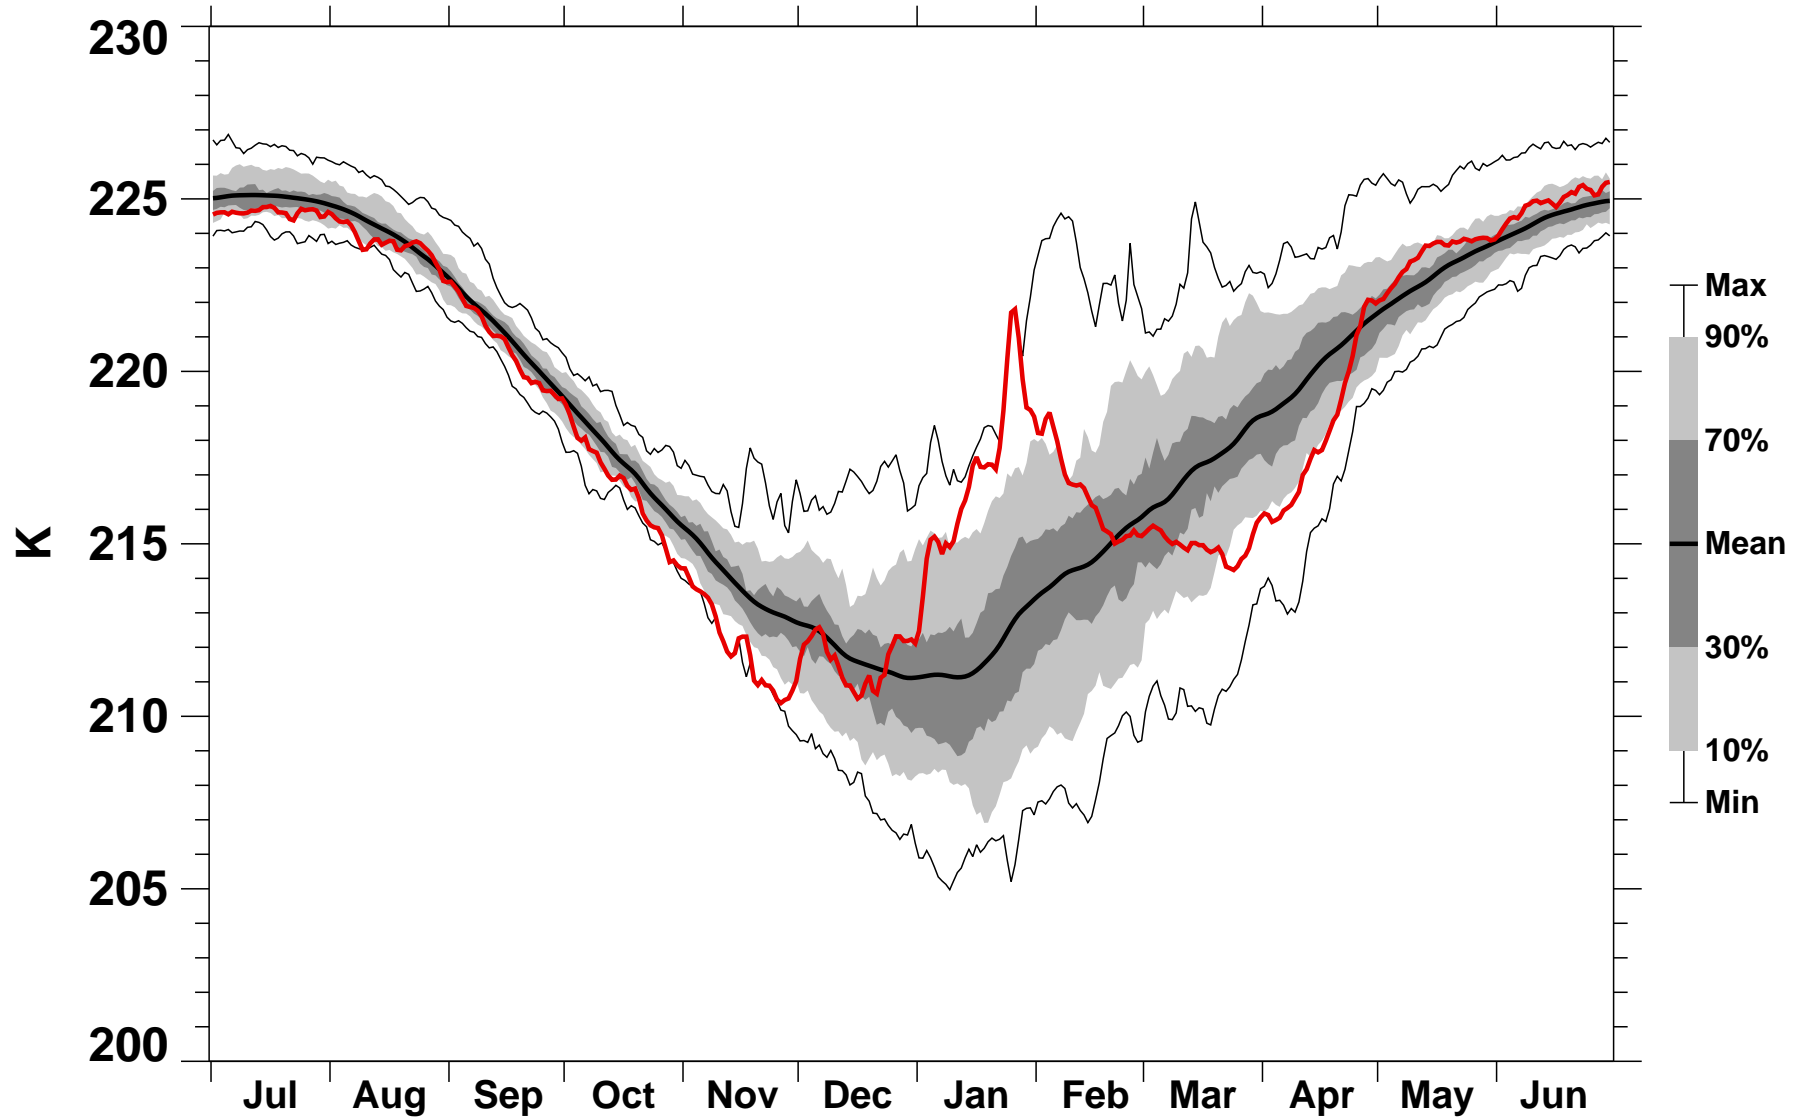

55-75°N Zonal Mean Temperature 70 hPa MERRA2

1978/1979–2022/2023

2012/2013