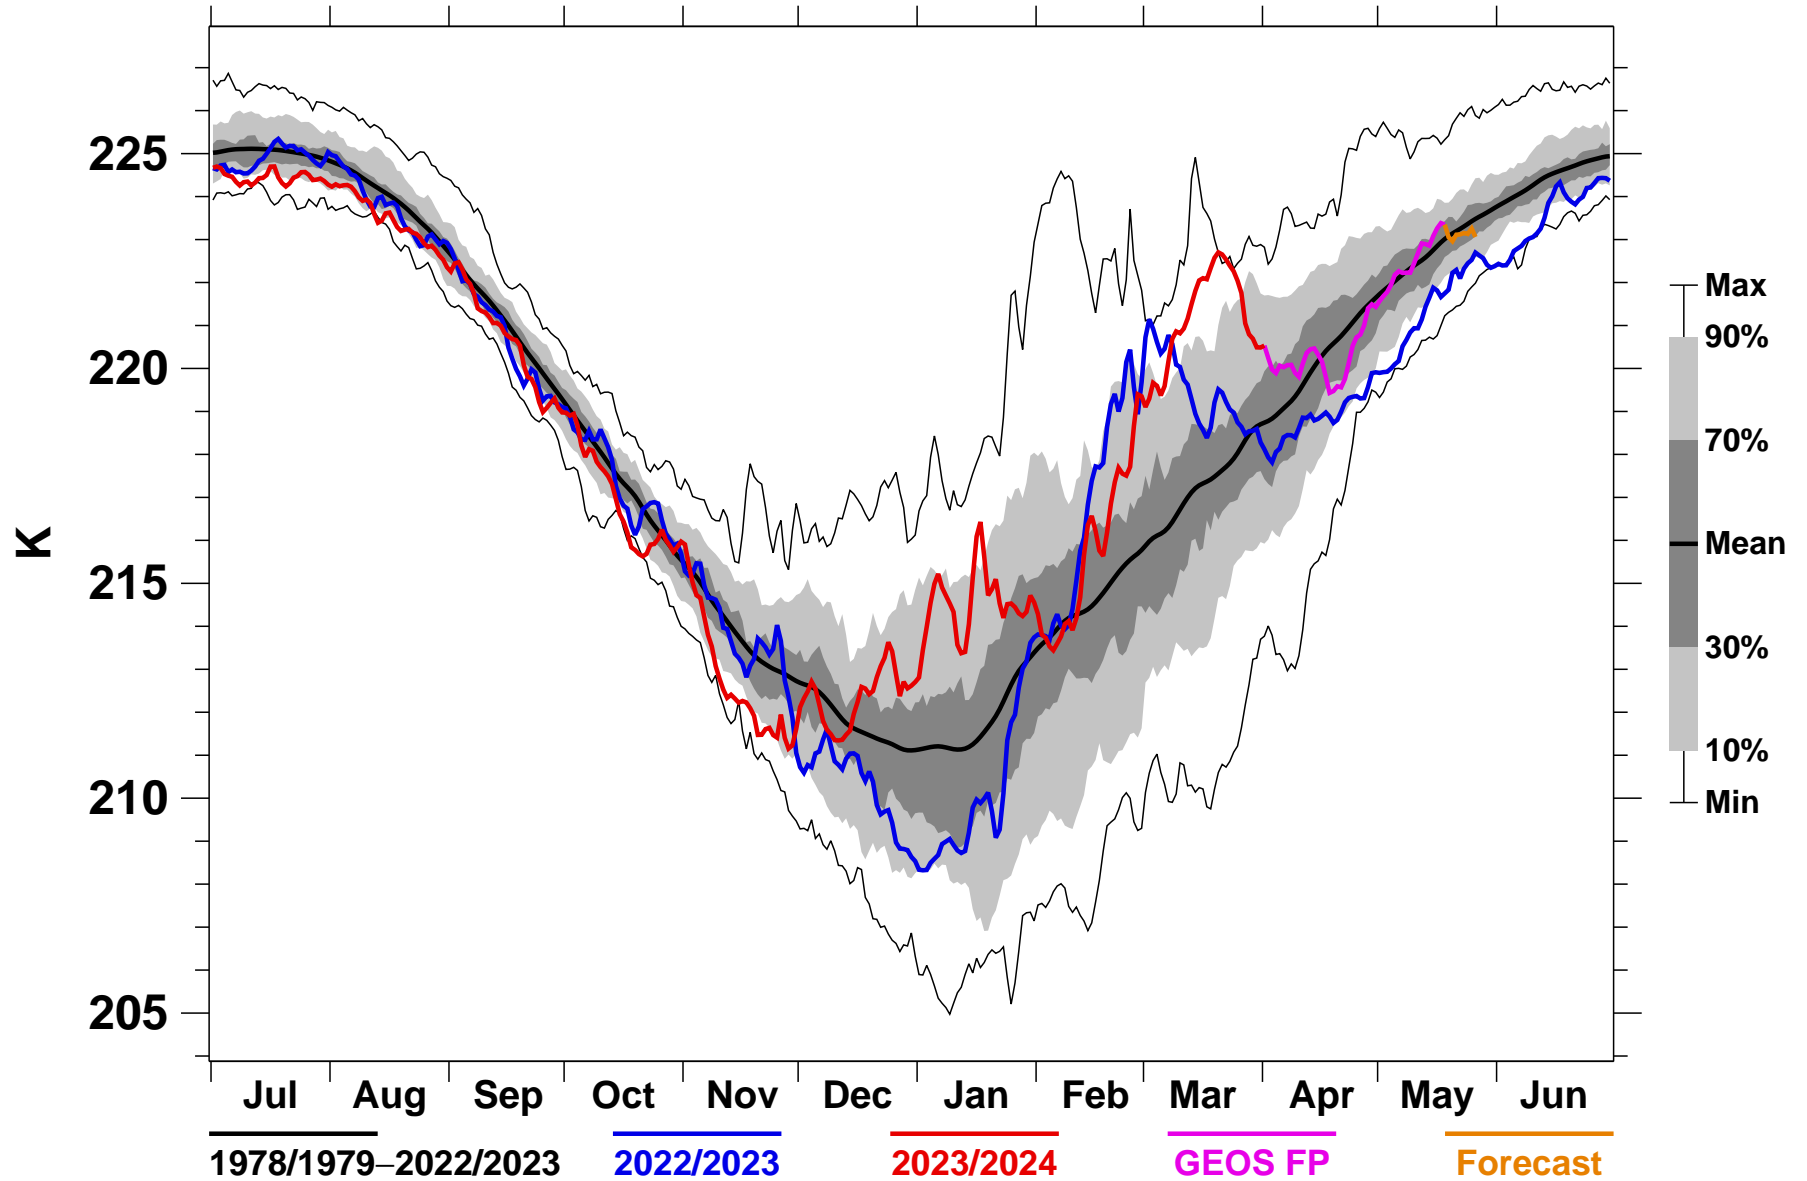

# 55-75°N Zonal Mean Temperature 70 hPa MERRA2

P. Newman (NASA), L. Lait (SSAI), S. Pawson (NASA)

2024-05-19T12:16:29Z