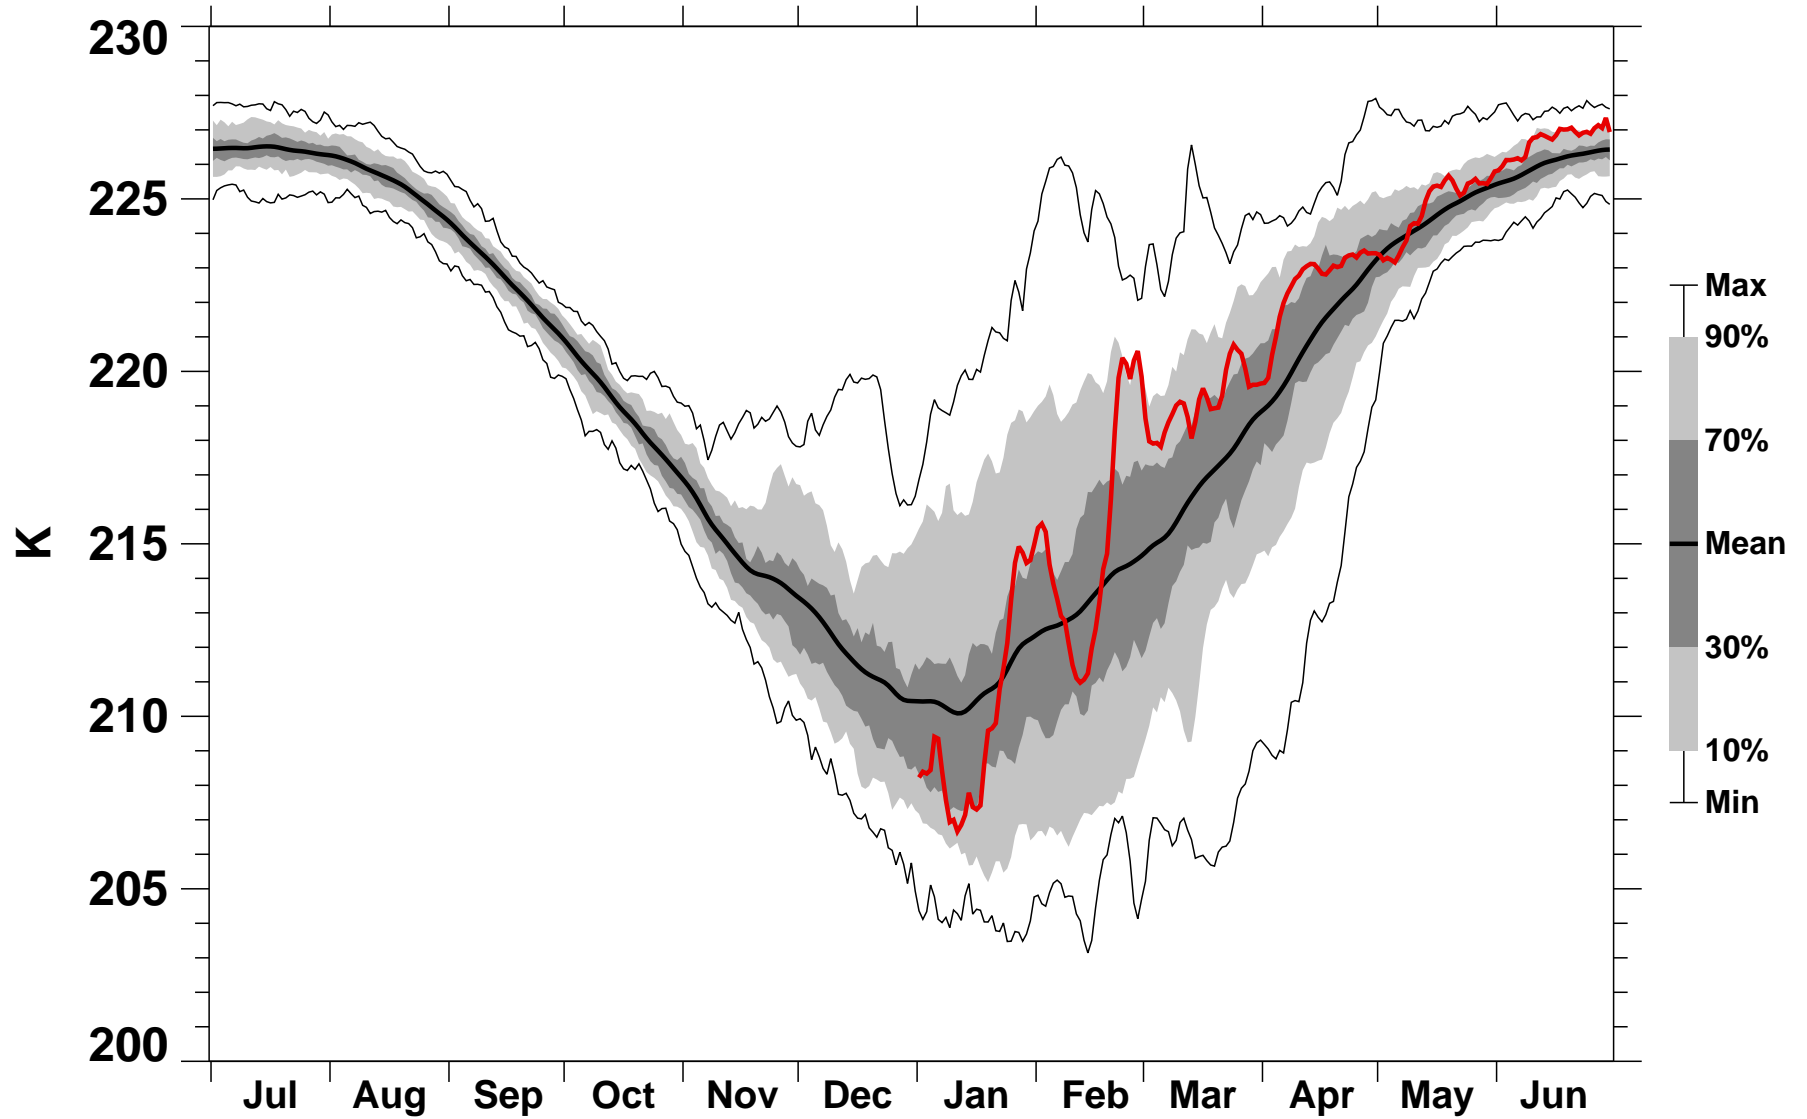

60-90°N Zonal Mean Temperature 100 hPa MERRA2

1978/1979–2022/2023

1978/1979