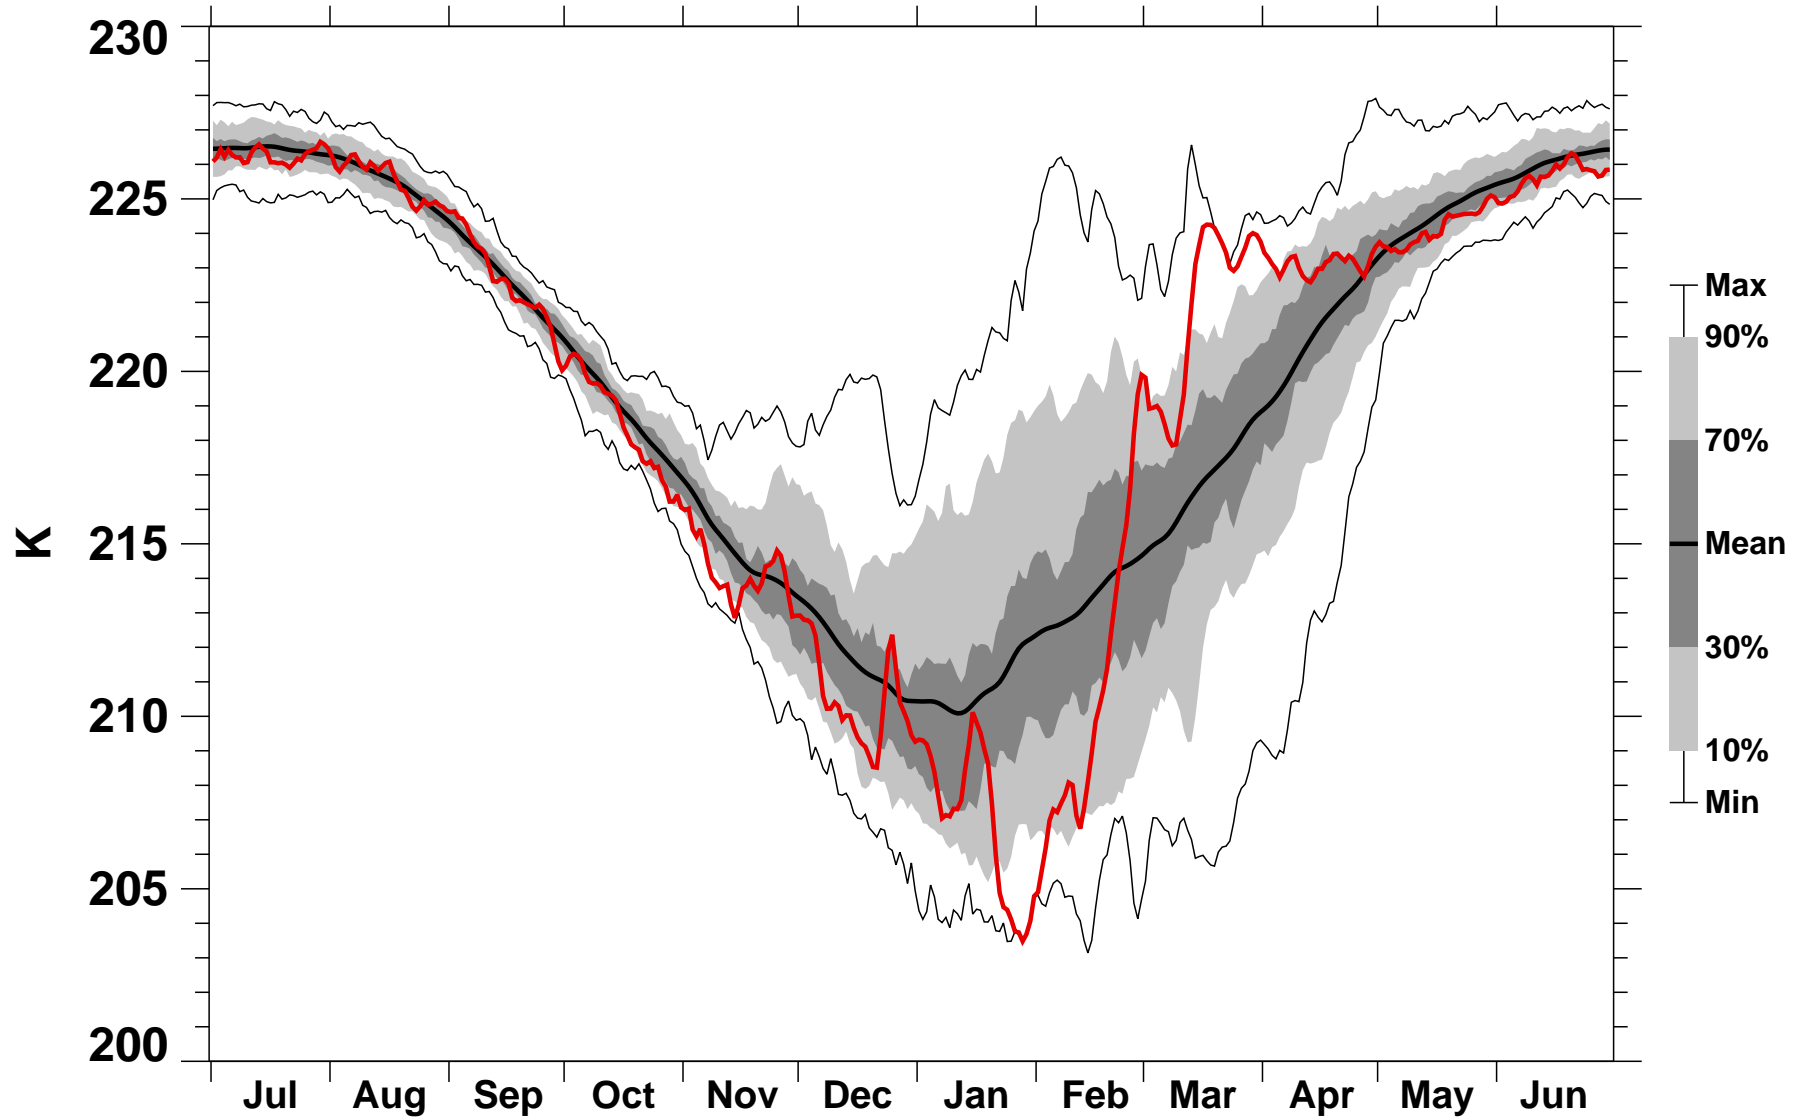

60-90°N Zonal Mean Temperature 100 hPa MERRA2

1978/1979-2022/2023

1983/1984