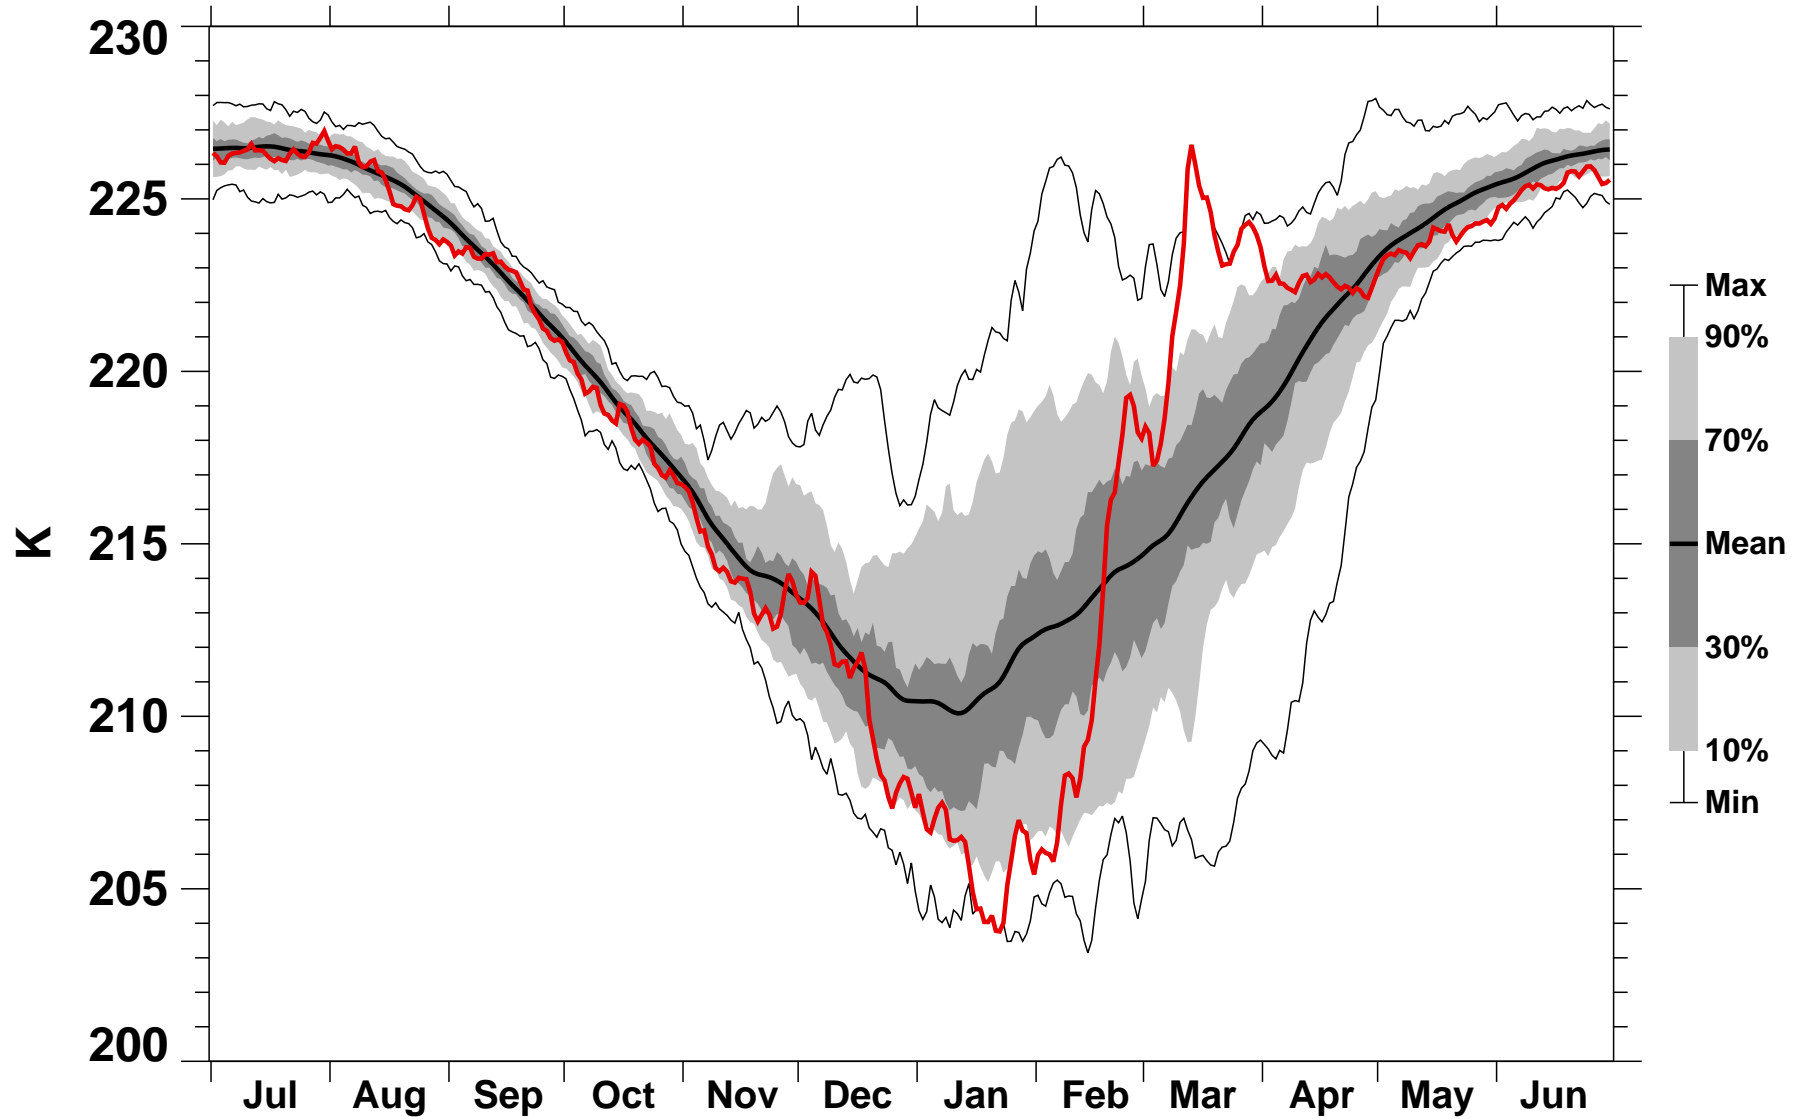

60-90°N Zonal Mean Temperature 100 hPa MERRA2

1978/1979-2022/2023

1988/1989