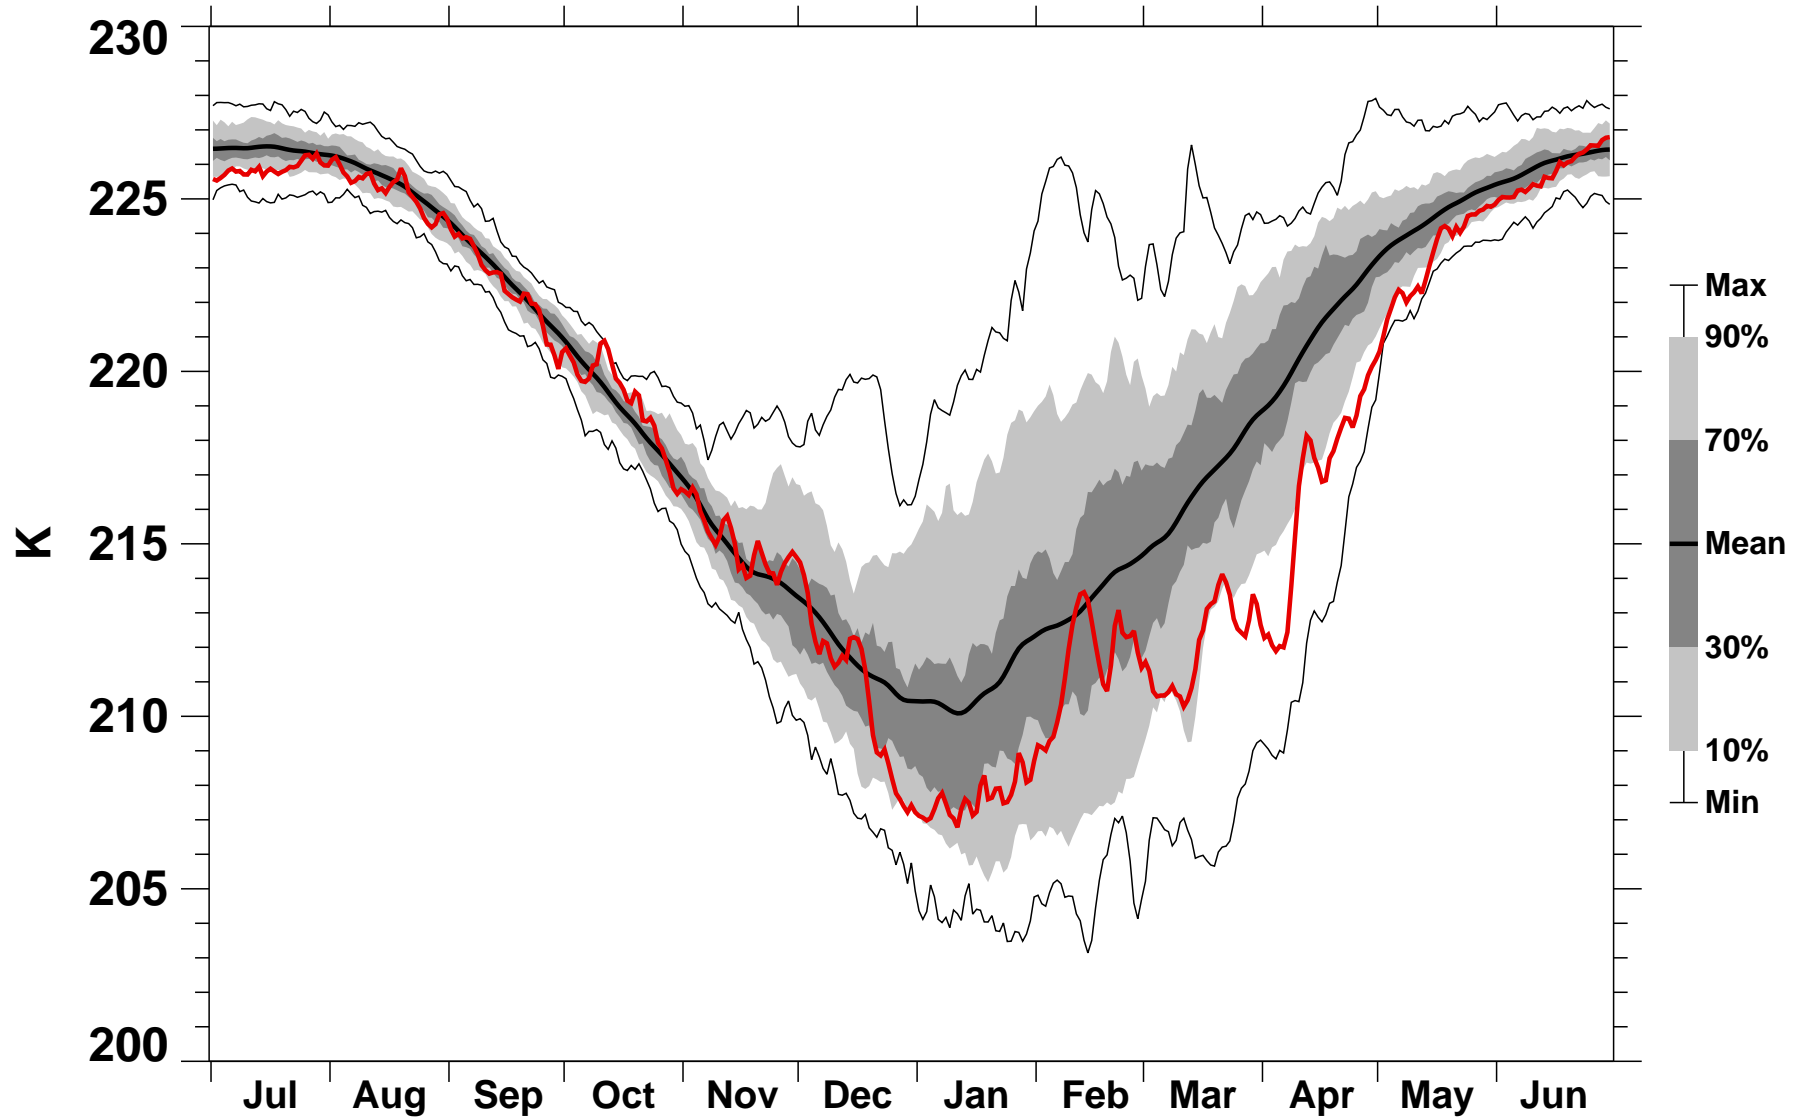

# 60-90°N Zonal Mean Temperature 100 hPa MERRA2

1978/1979–2022/2023

1989/1990