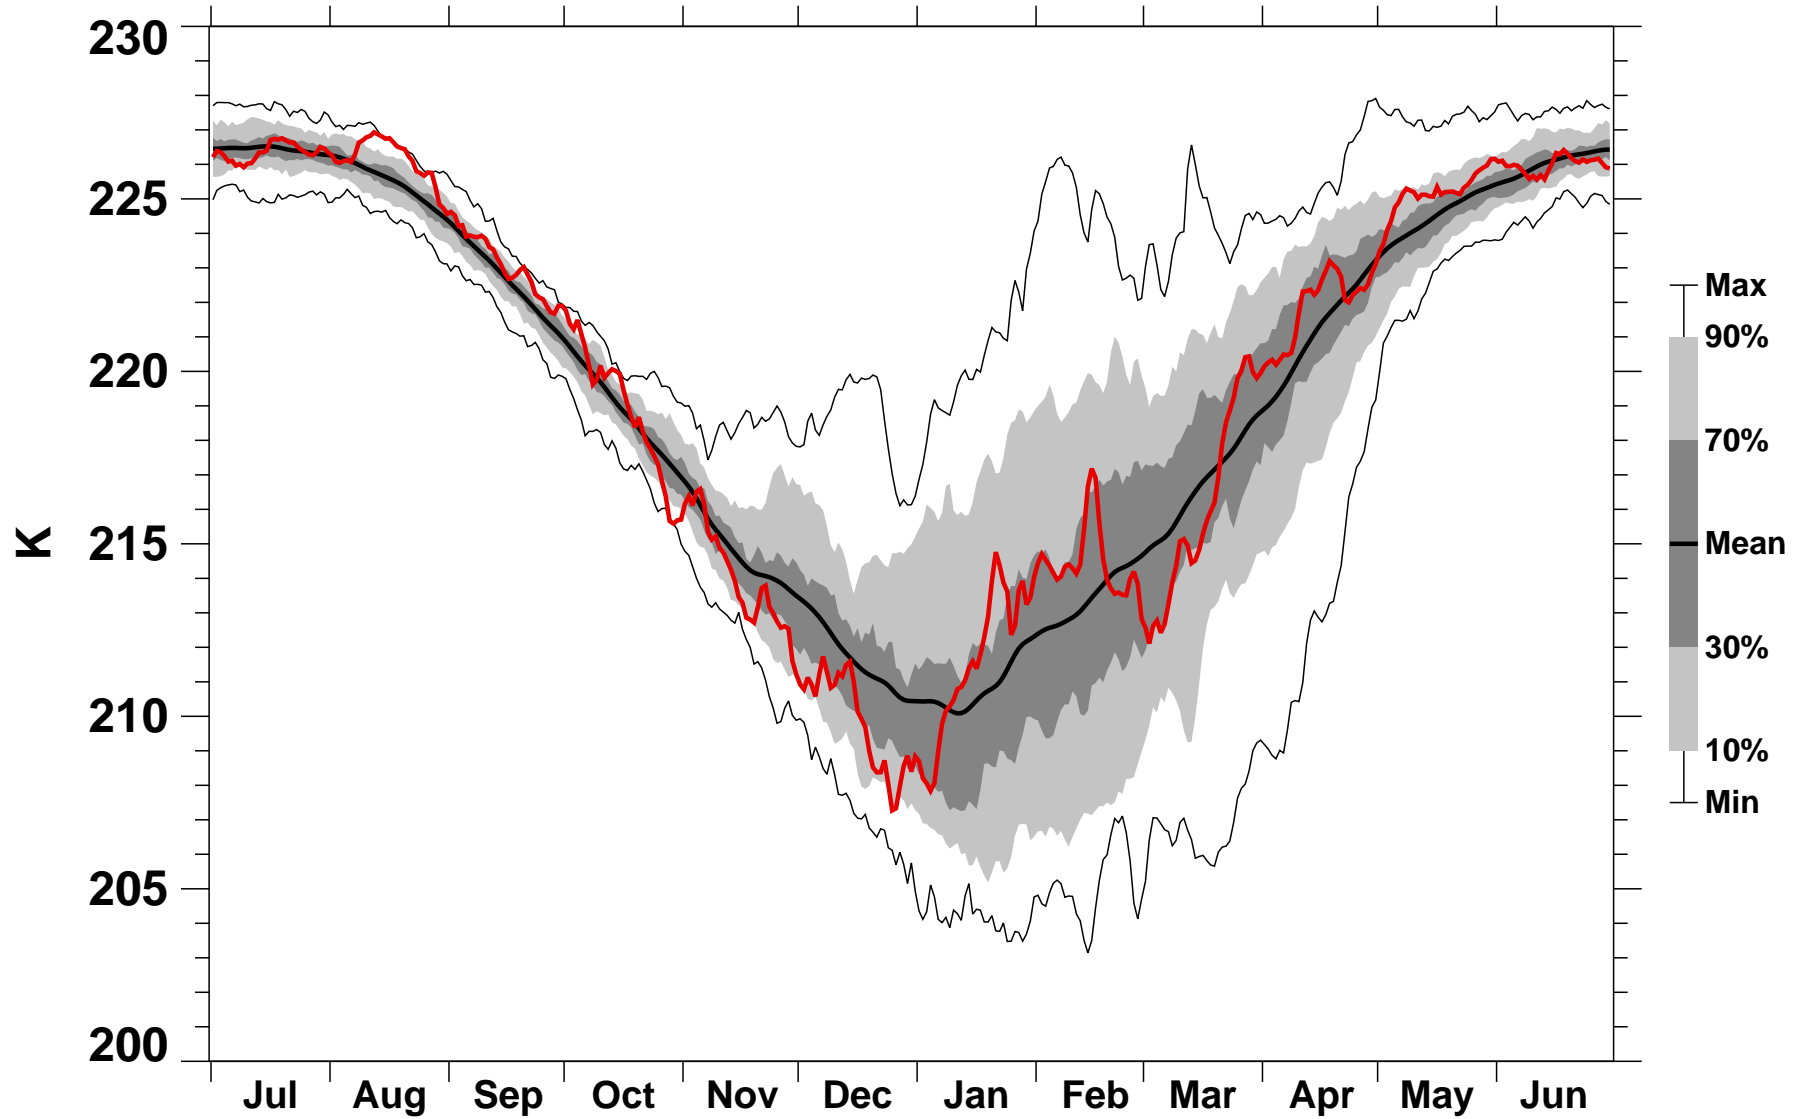

# 60-90°N Zonal Mean Temperature 100 hPa MERRA2

1978/1979-2022/2023

1991/1992