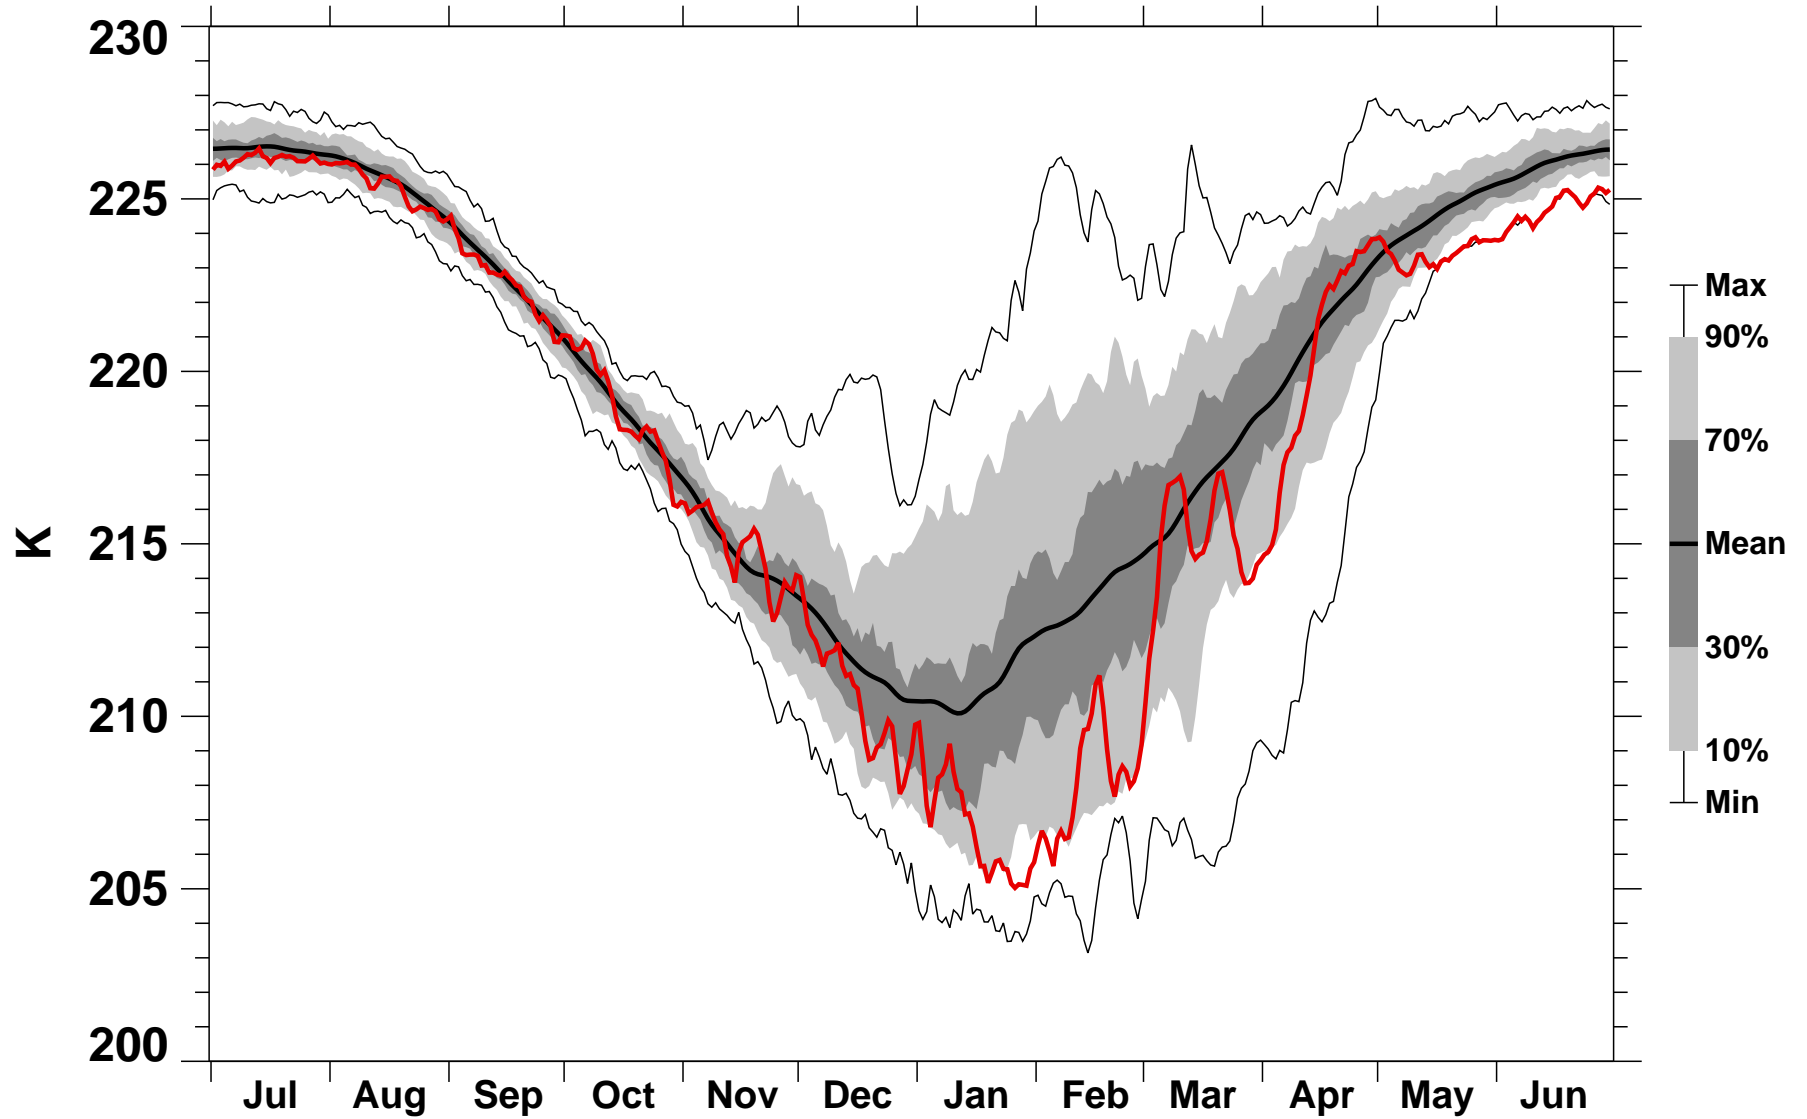

# 60-90°N Zonal Mean Temperature 100 hPa MERRA2

1978/1979-2022/2023

1992/1993