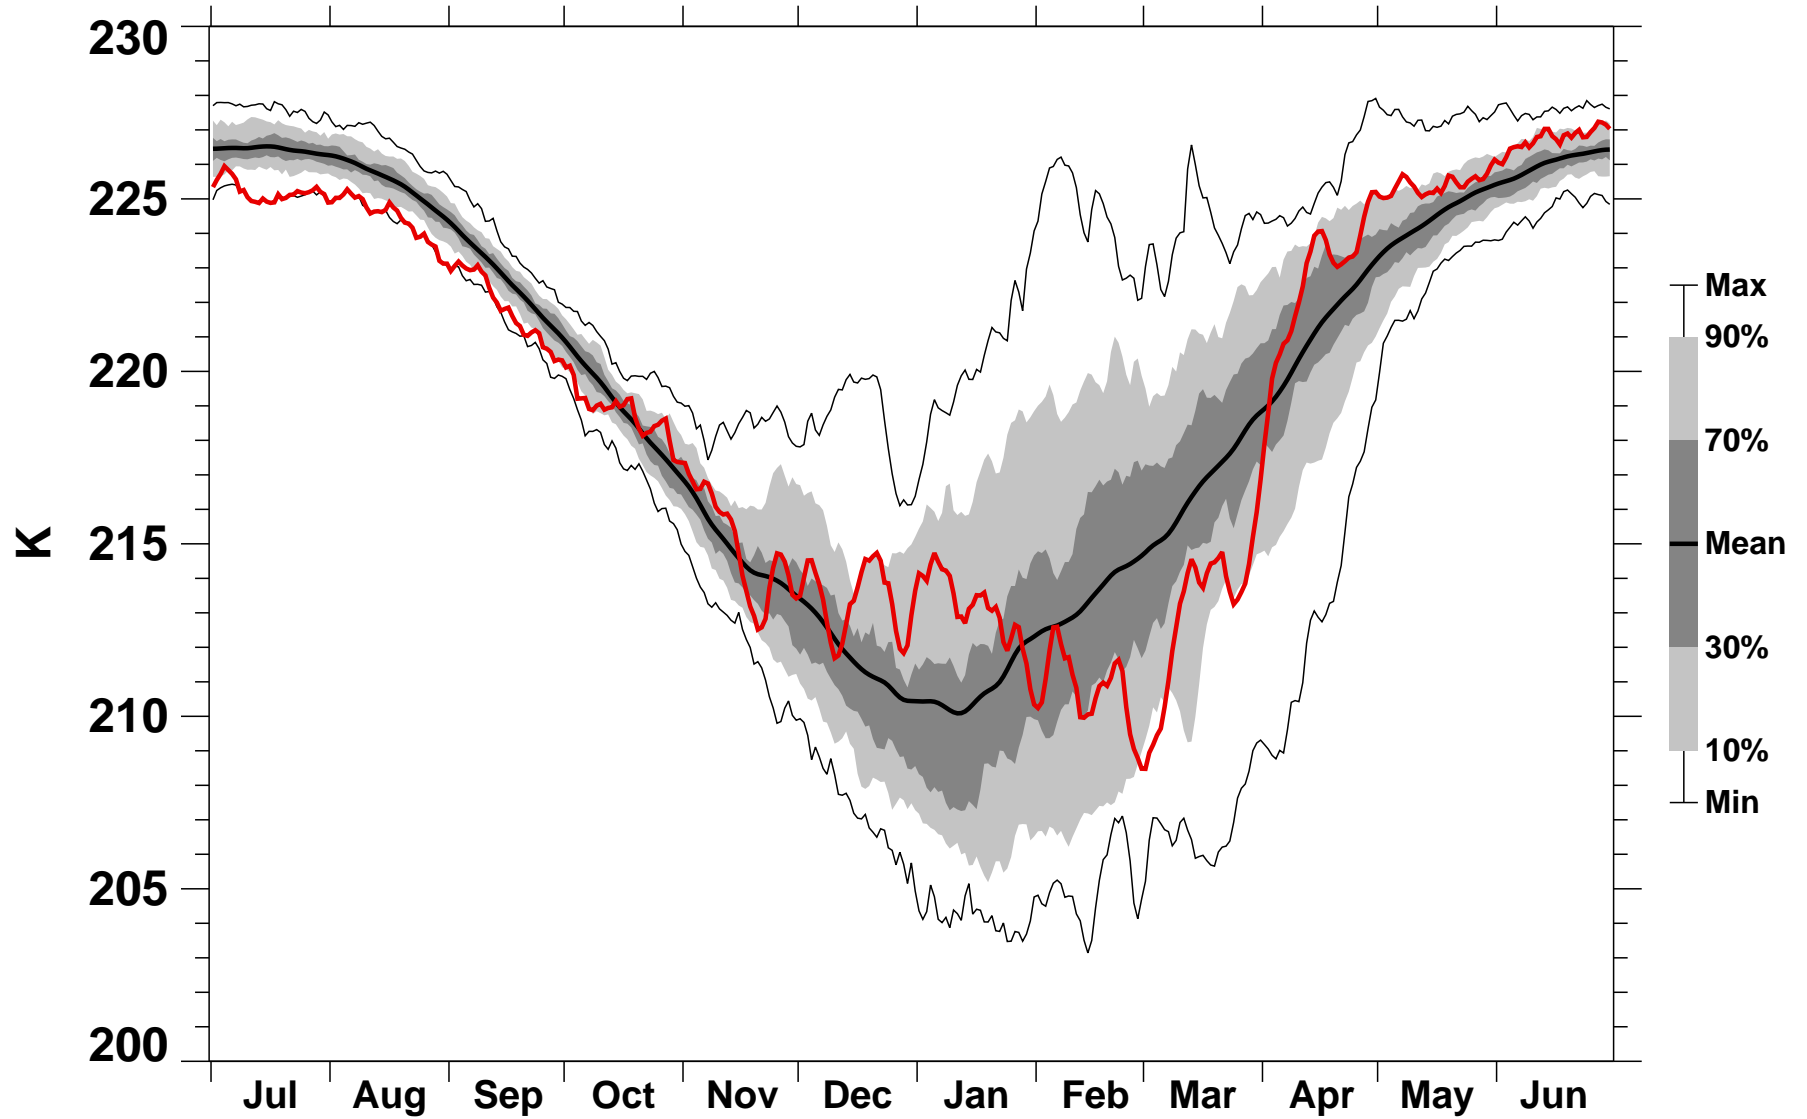

60-90°N Zonal Mean Temperature 100 hPa MERRA2

1978/1979–2022/2023

1993/1994