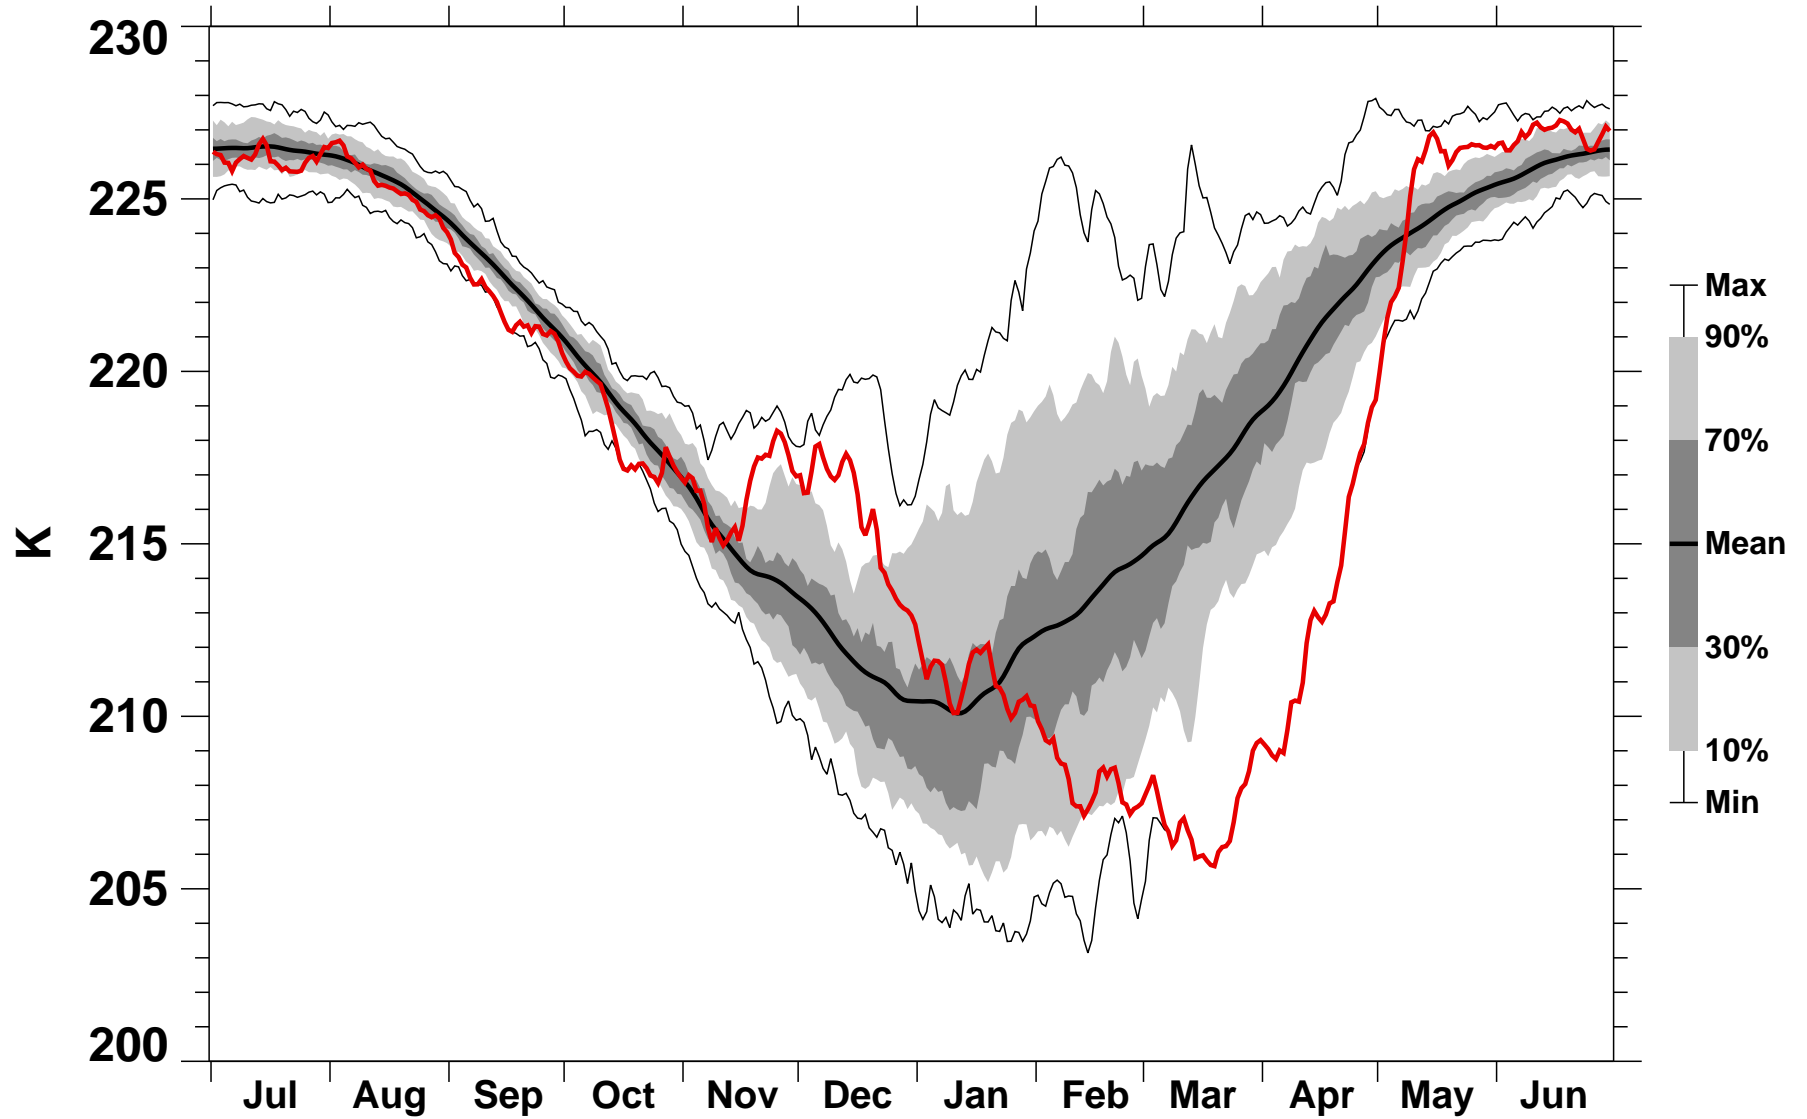

60-90°N Zonal Mean Temperature 100 hPa MERRA2

1978/1979–2022/2023

1996/1997