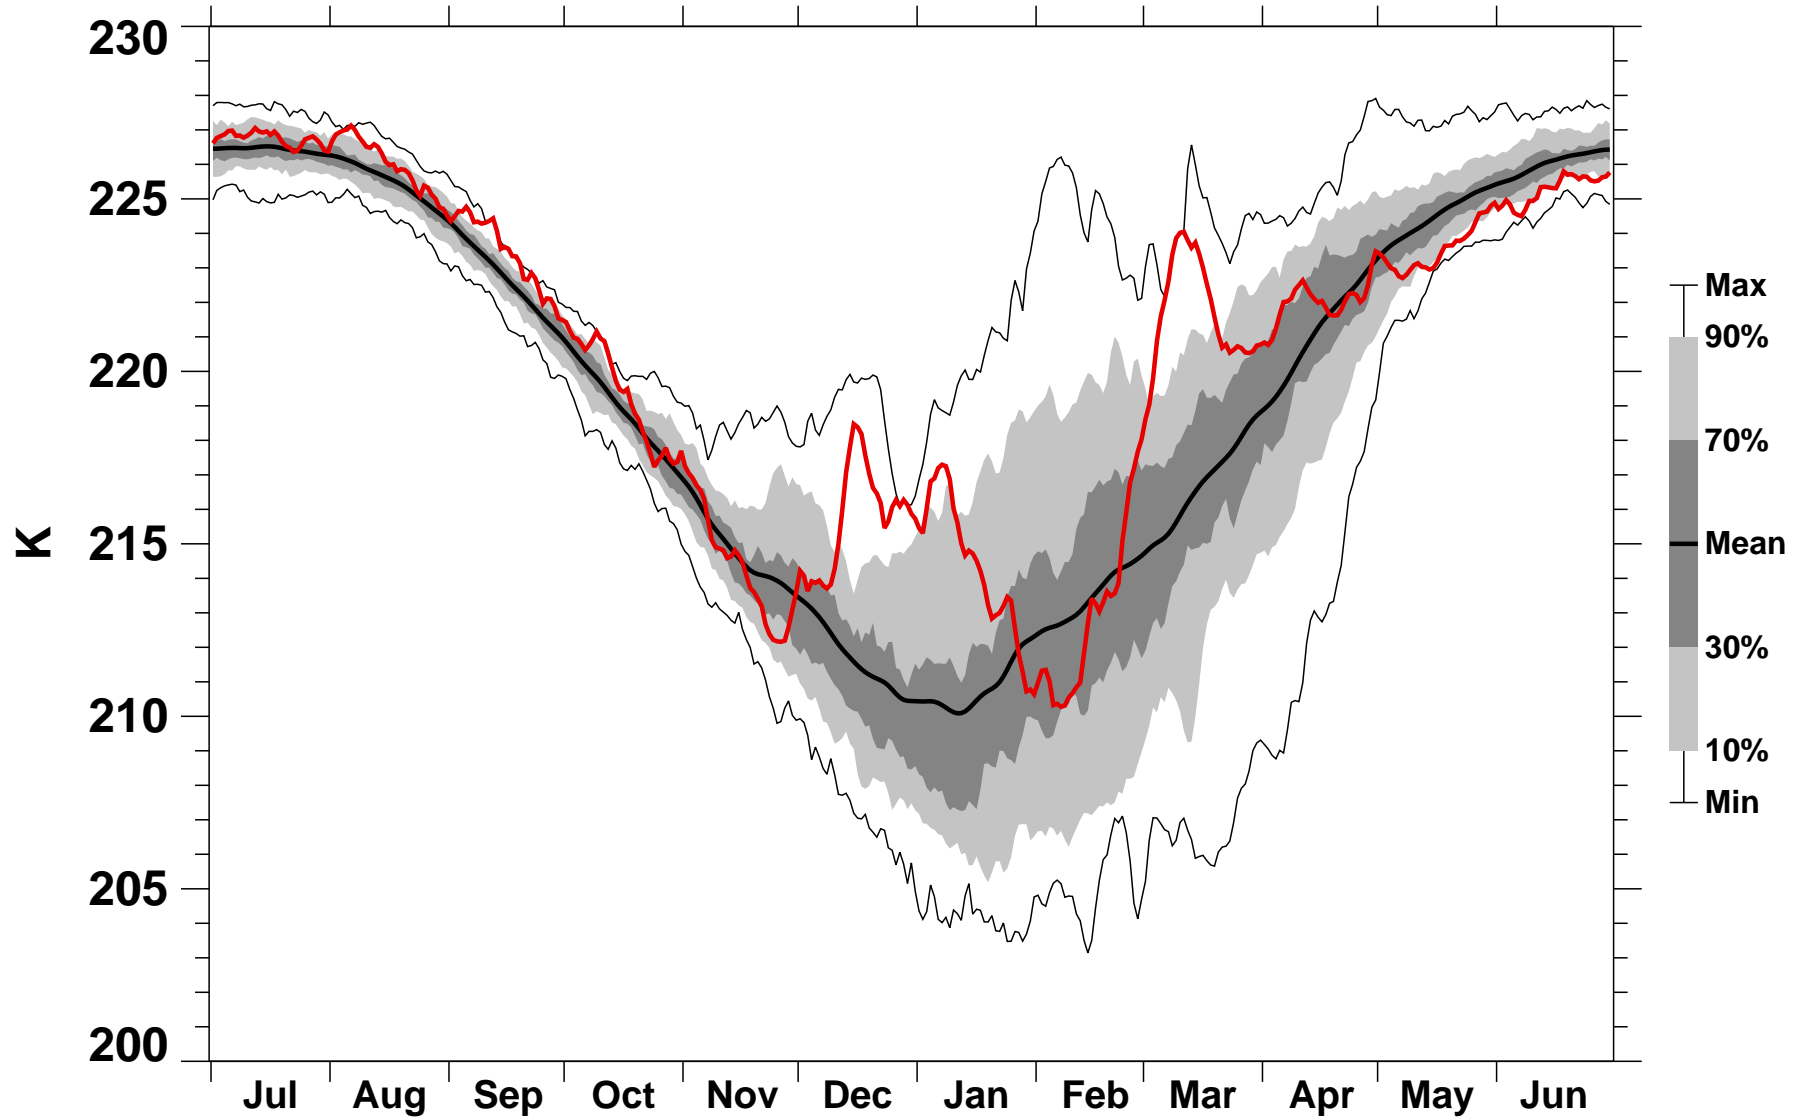

60-90°N Zonal Mean Temperature 100 hPa MERRA2

1978/1979-2022/2023

1998/1999