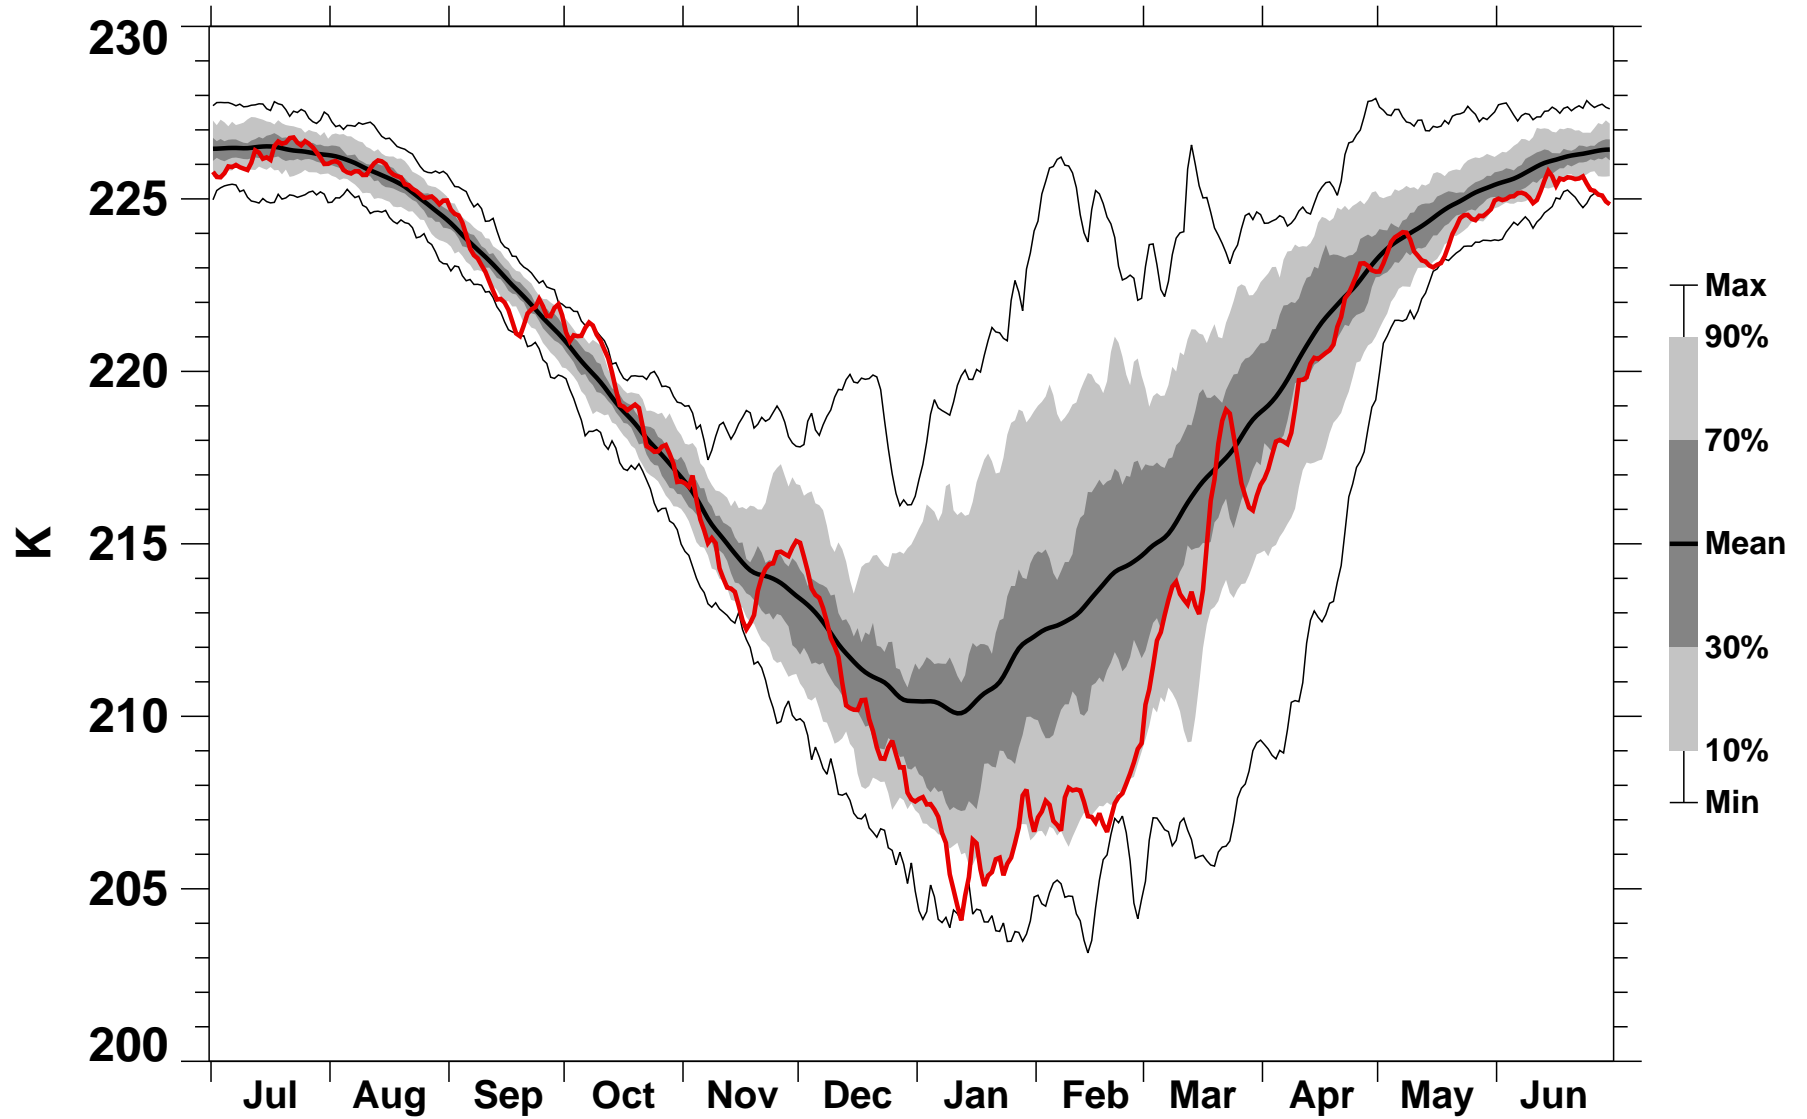

60-90°N Zonal Mean Temperature 100 hPa MERRA2

1978/1979–2022/2023

1999/2000