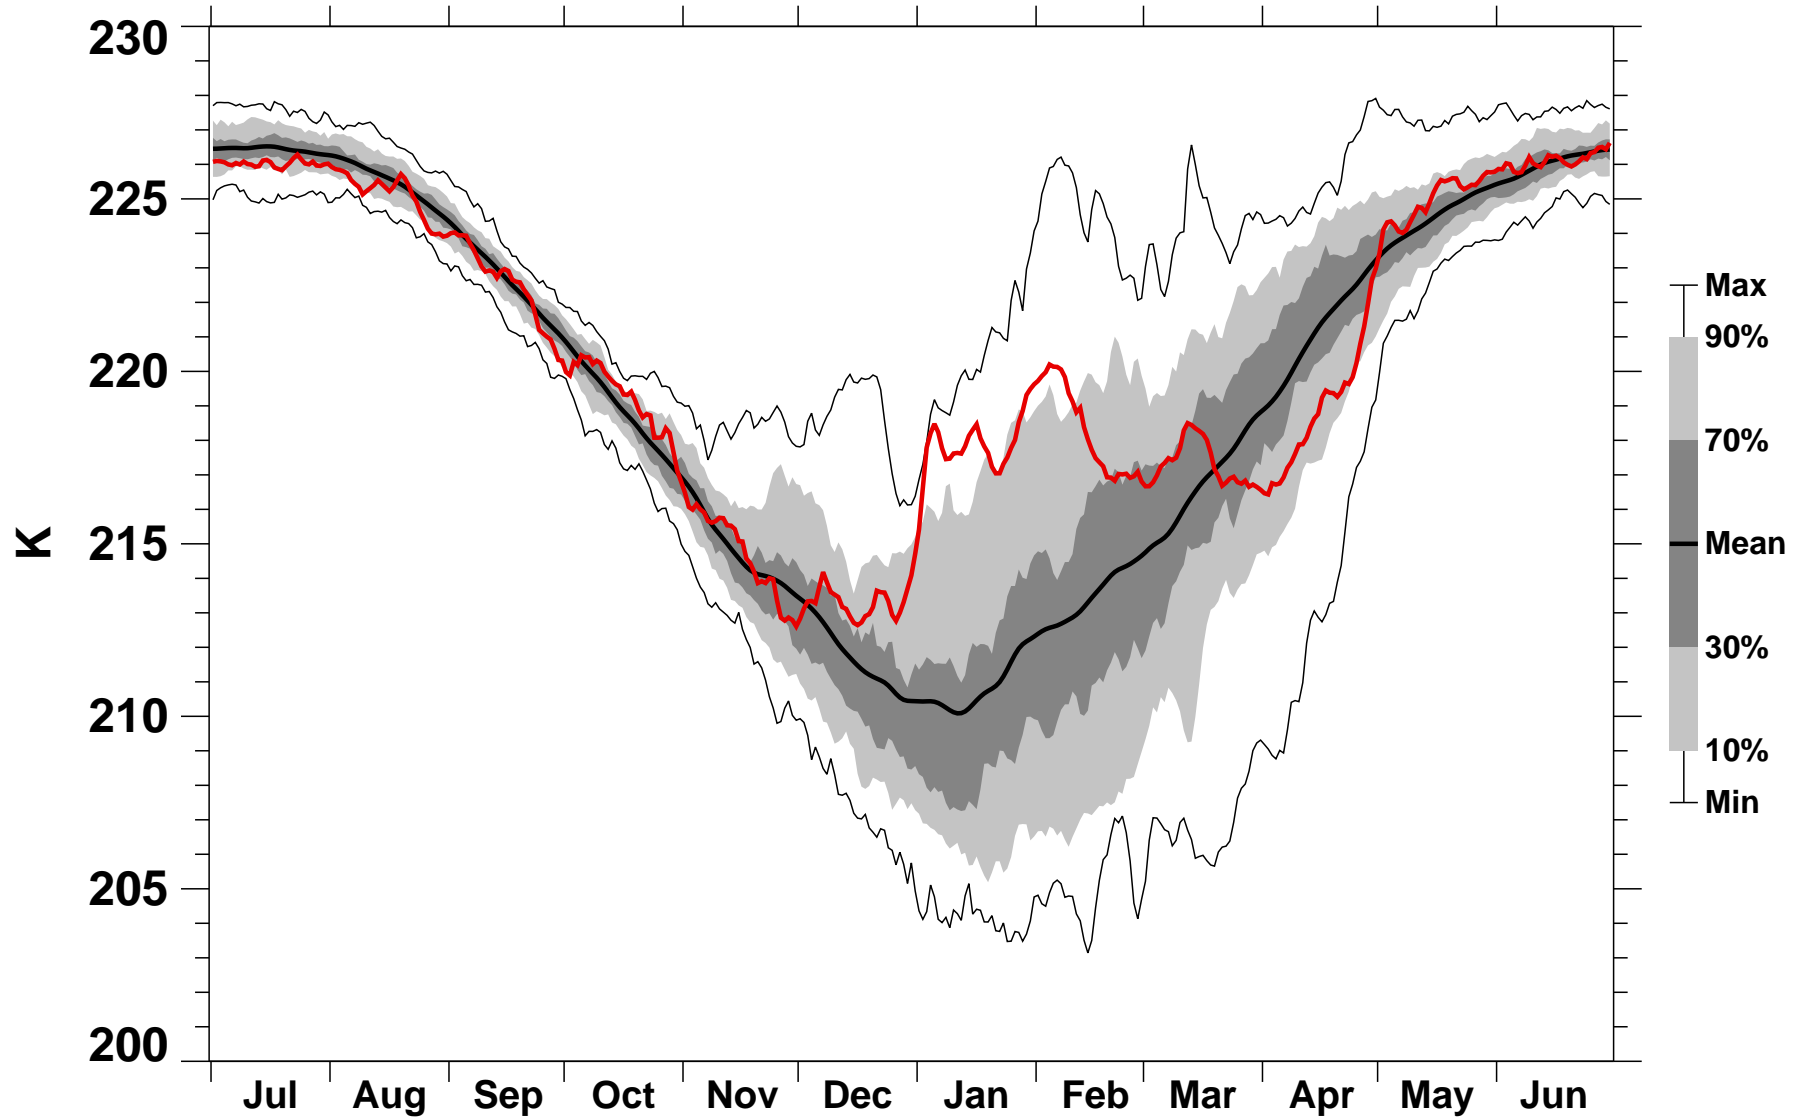

60-90°N Zonal Mean Temperature 100 hPa MERRA2

1978/1979-2022/2023

2003/2004