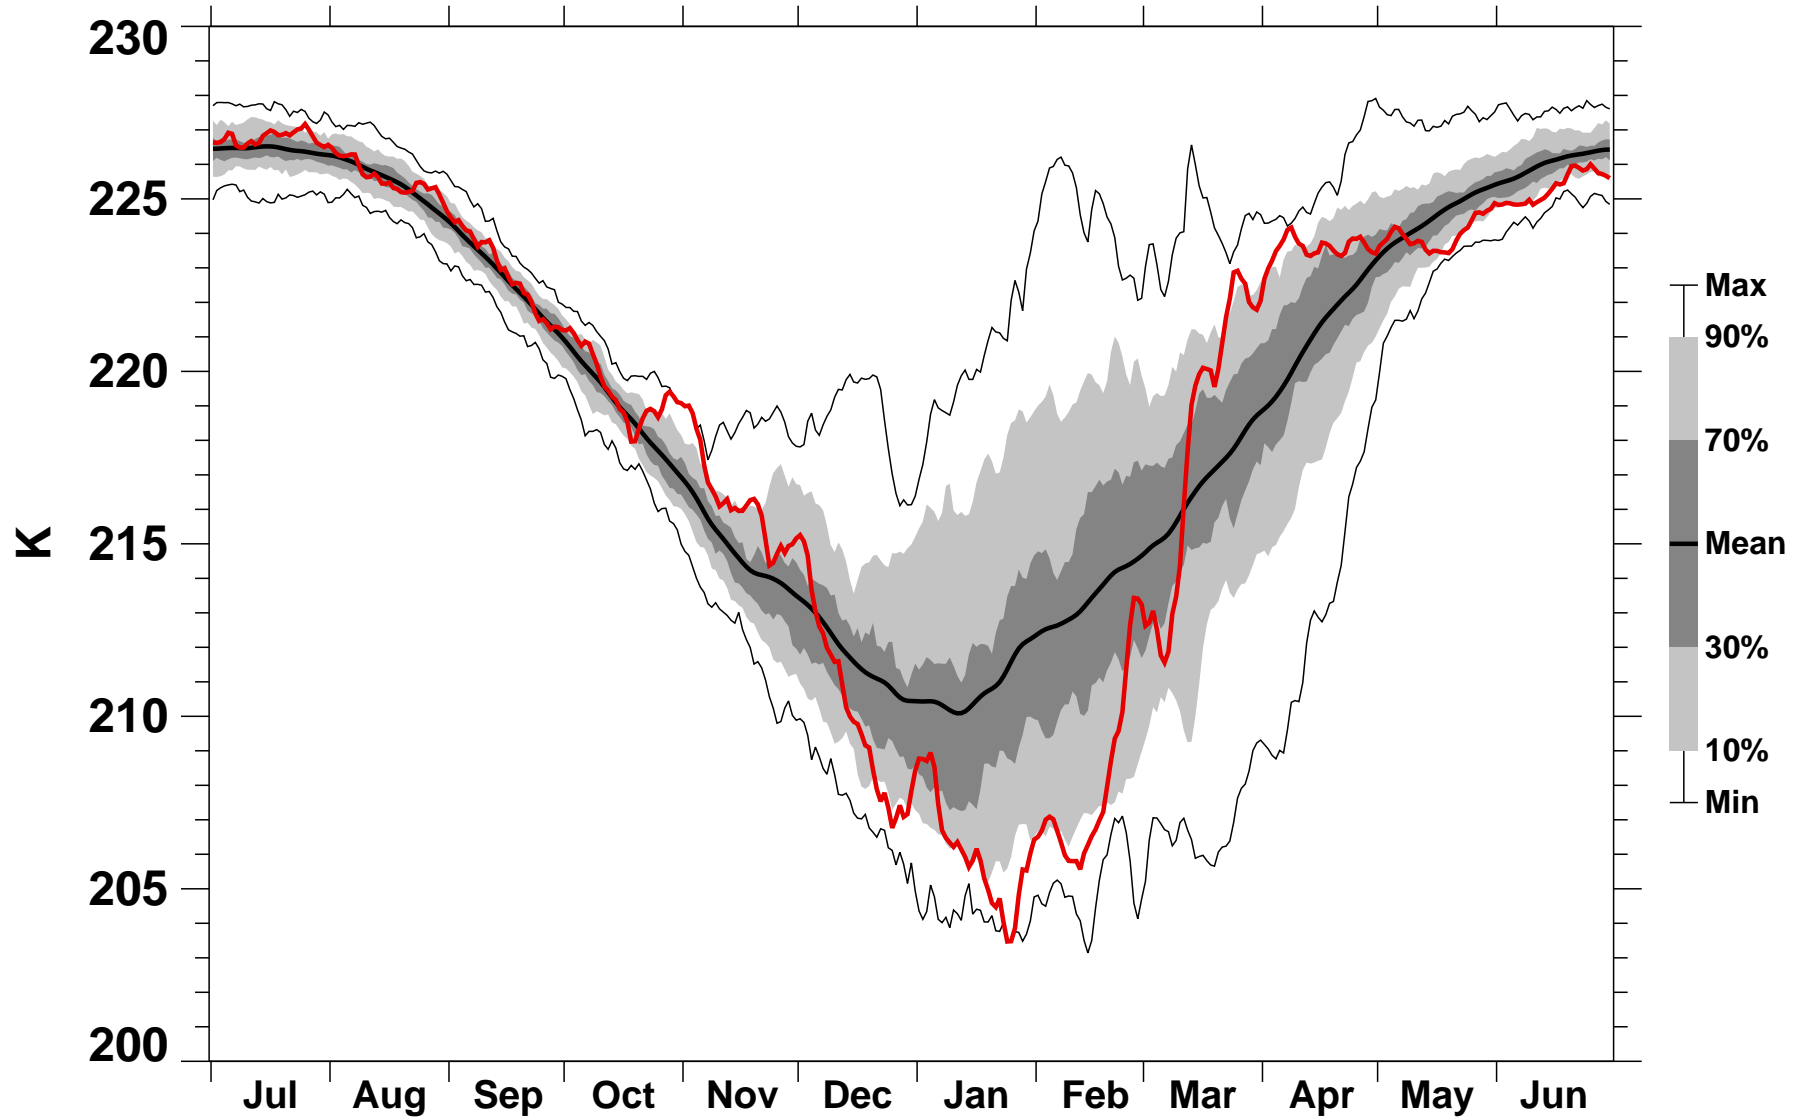

60-90°N Zonal Mean Temperature 100 hPa MERRA2

1978/1979–2022/2023

2004/2005