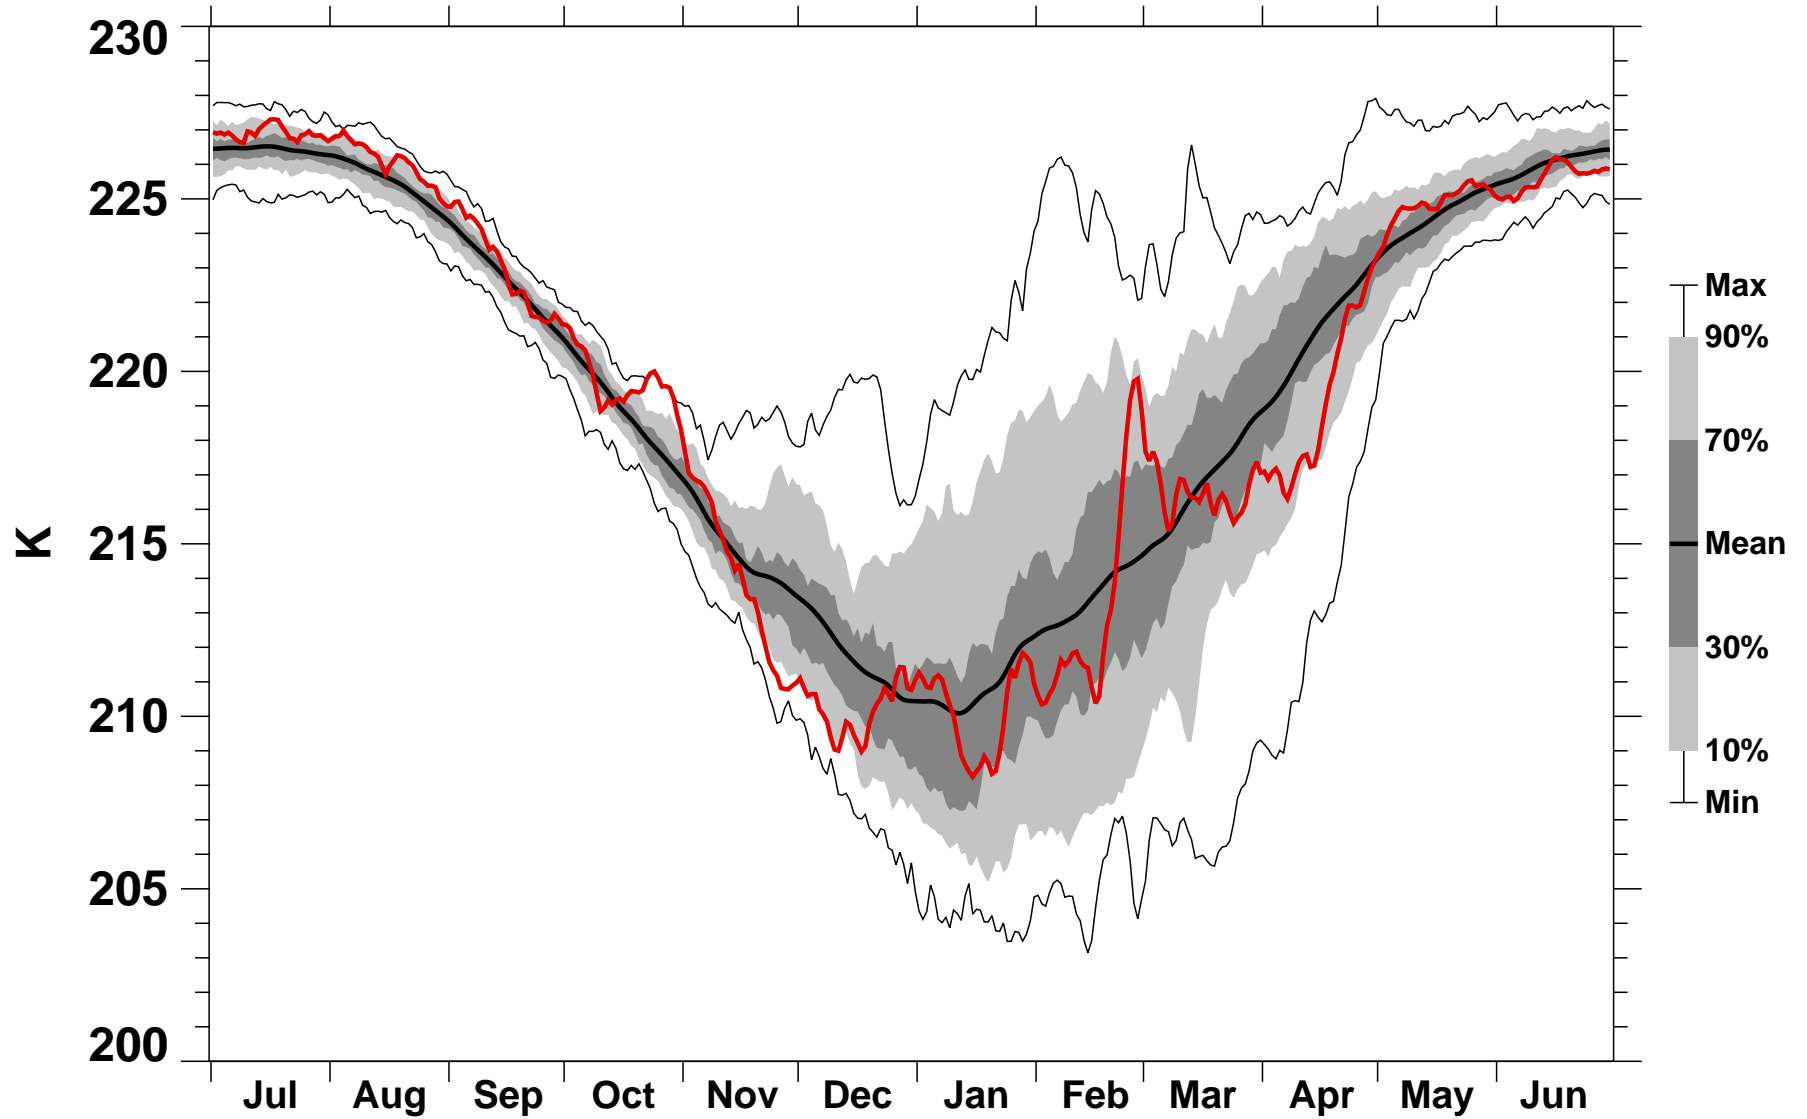

60-90°N Zonal Mean Temperature 100 hPa MERRA2

1978/1979–2022/2023

2006/2007