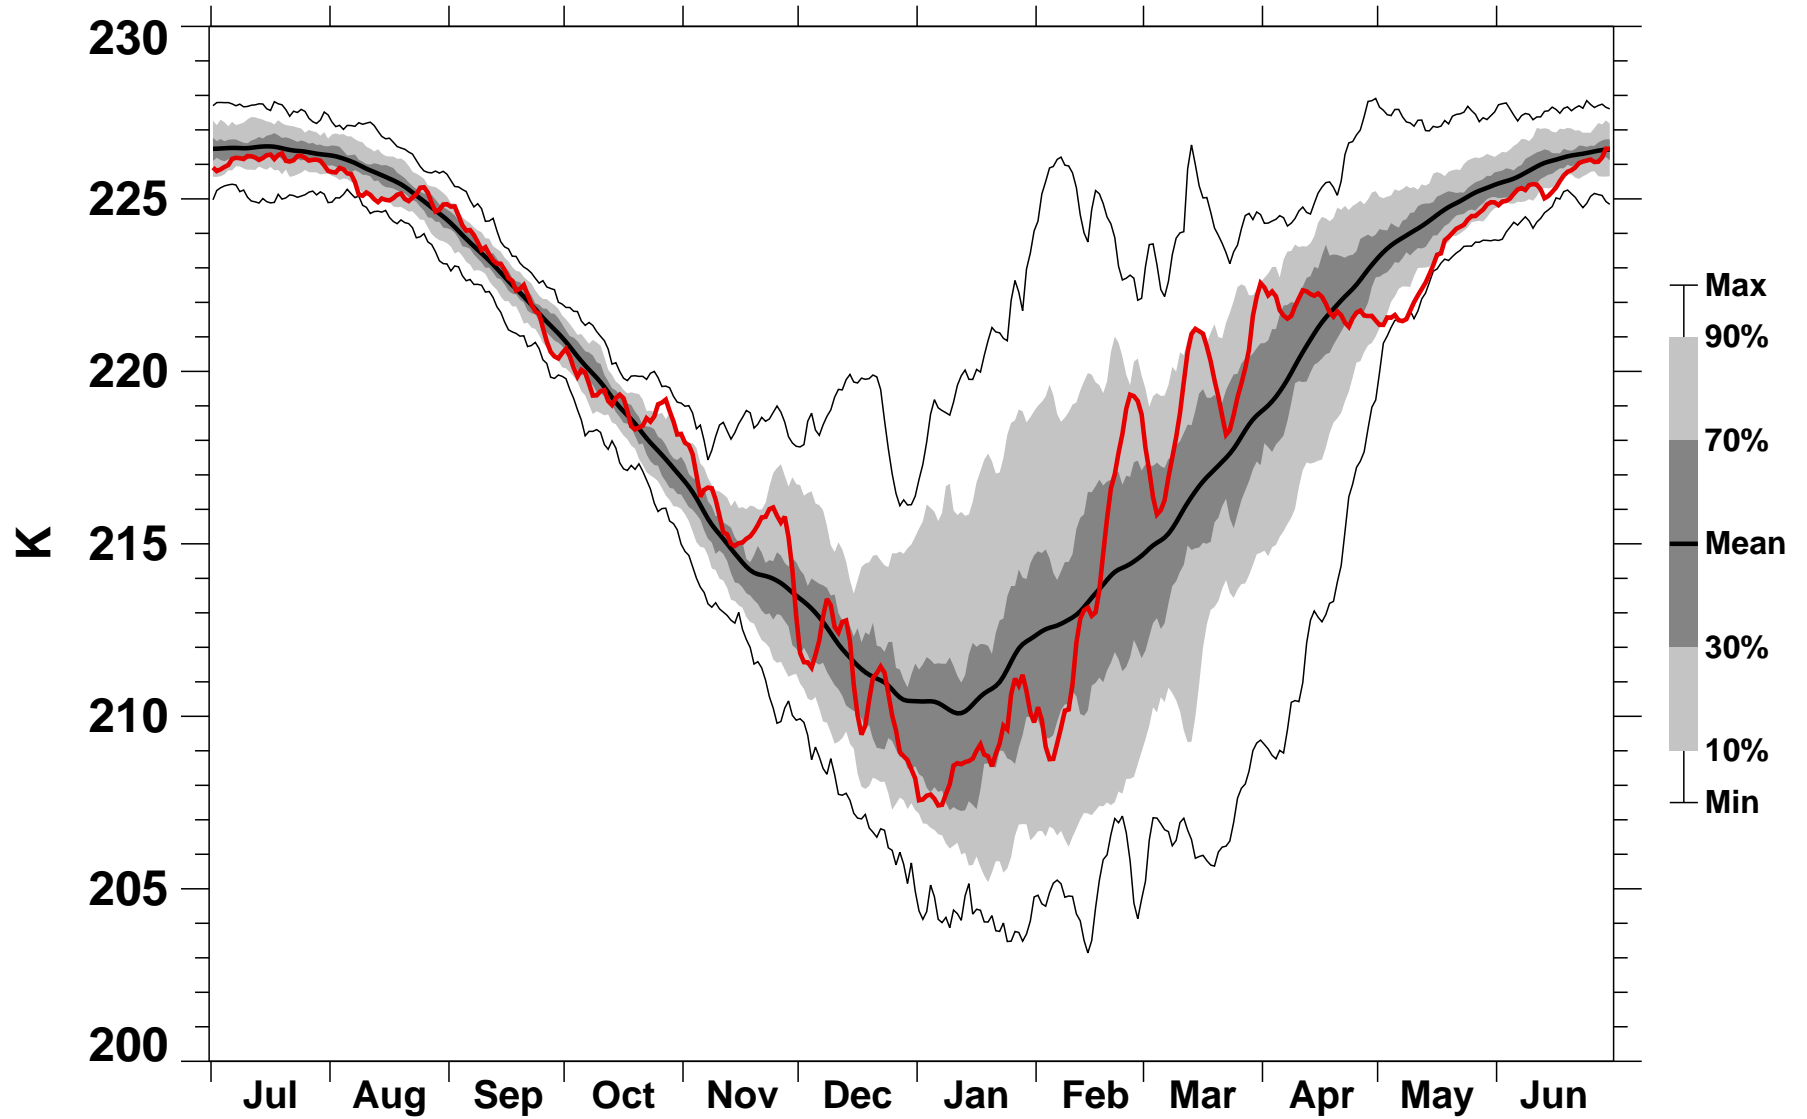

60-90°N Zonal Mean Temperature 100 hPa MERRA2

1978/1979–2022/2023

2007/2008